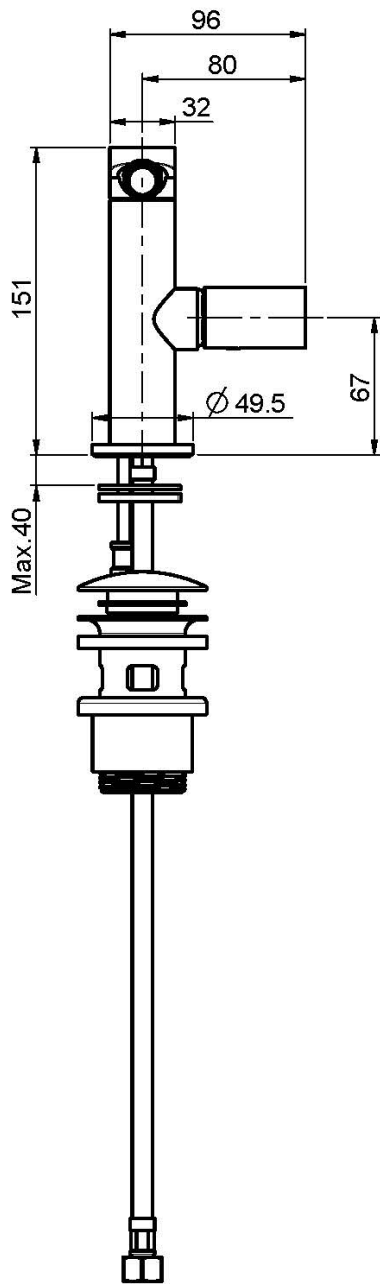

Код F4162

СМЕСИТЕЛЬ ДЛЯ БИДЕ

- вращающийся излив
- с двумя гибкими шлангами
- донный клапан click-clack 1``1/4
- **Этот продукт доступен без донного клапана (См. страницу 18)**

Концы

 ХРОМ
CR

 HL

 HS

 BRUSHED NICKEL
SN

 ХРОМ ЧЁРНЫЙ
CN

 БРАШИРОВАННОЕ ЧЁРНЫЙ
CS

ИЗОБРАЖЕНИЕ

Общие условия продажи в нашем действующем прайс-листе.

This drawing is the property of FIMA Carlo Frattini. Any complete or partial reproduction, or any transmission to third party without FIMA Carlo Frattini authorization is forbidden.