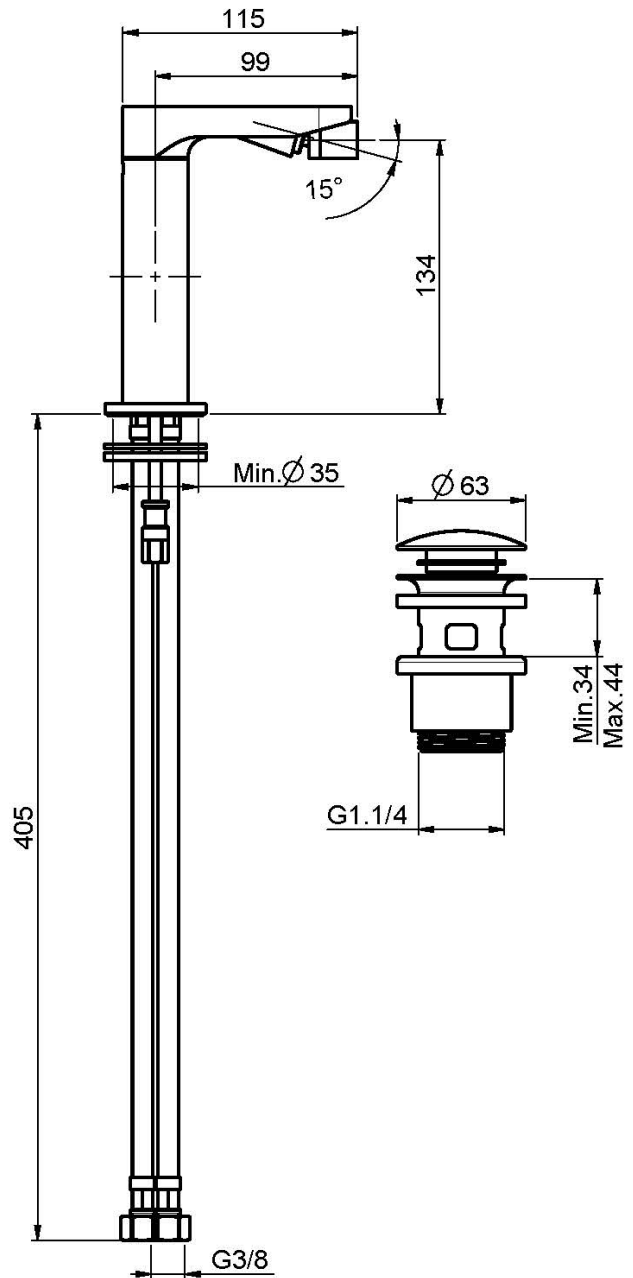

This drawing is the property of FIMA Carlo Frattini. Any complete or partial reproduction, or any transmission to third party without FIMA Carlo Frattini authorization is forbidden.