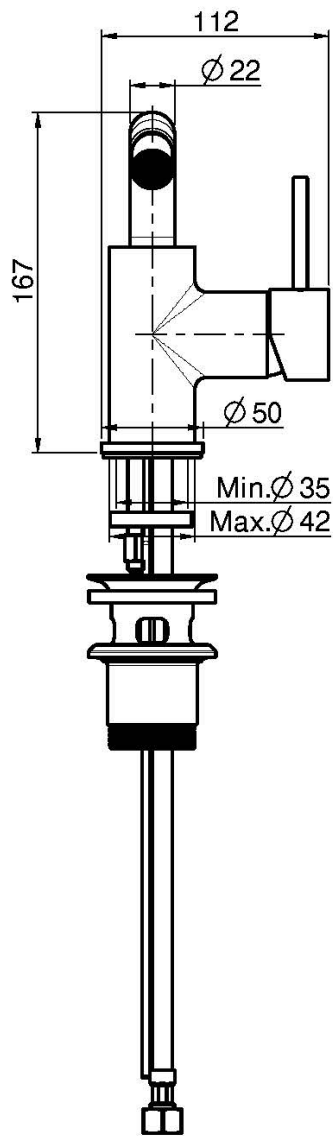

## СМЕСИТЕЛЬ ДЛЯ БИДЕ

- вращающийся излив
- с двумя гибкими шлангами
- Донный клапан 1"1/4
- Для изделий в белом и чёрном цвете донный клапан click-clack
- **Этот продукт доступен без донного клапана (См. страницу 18)**
- **Этот продукт доступен с донным клапаном click-clack (См. Страницу 19)**

## ИЗОБРАЖЕНИЕ

## Концы

-  ХРОМ  
CR
-  HL
-  HS
-  ZL
-  ZS
-  SN BRUSHED NICKEL
-  CN ХРОМ ЧЁРНЫЙ
-  CS БРАШИРОВАННОЕ ЧЁРНЫЙ
-  BS БЕЛЫЙ МАТОВЫЙ
-  NS ЧЁРНЫЙ МАТОВЫЙ
-  OR ЗОЛОТО
-  OS БРАШИРОВАННОЕ ЗОЛОТО

Общие условия продажи в нашем действующем прайс-листе.