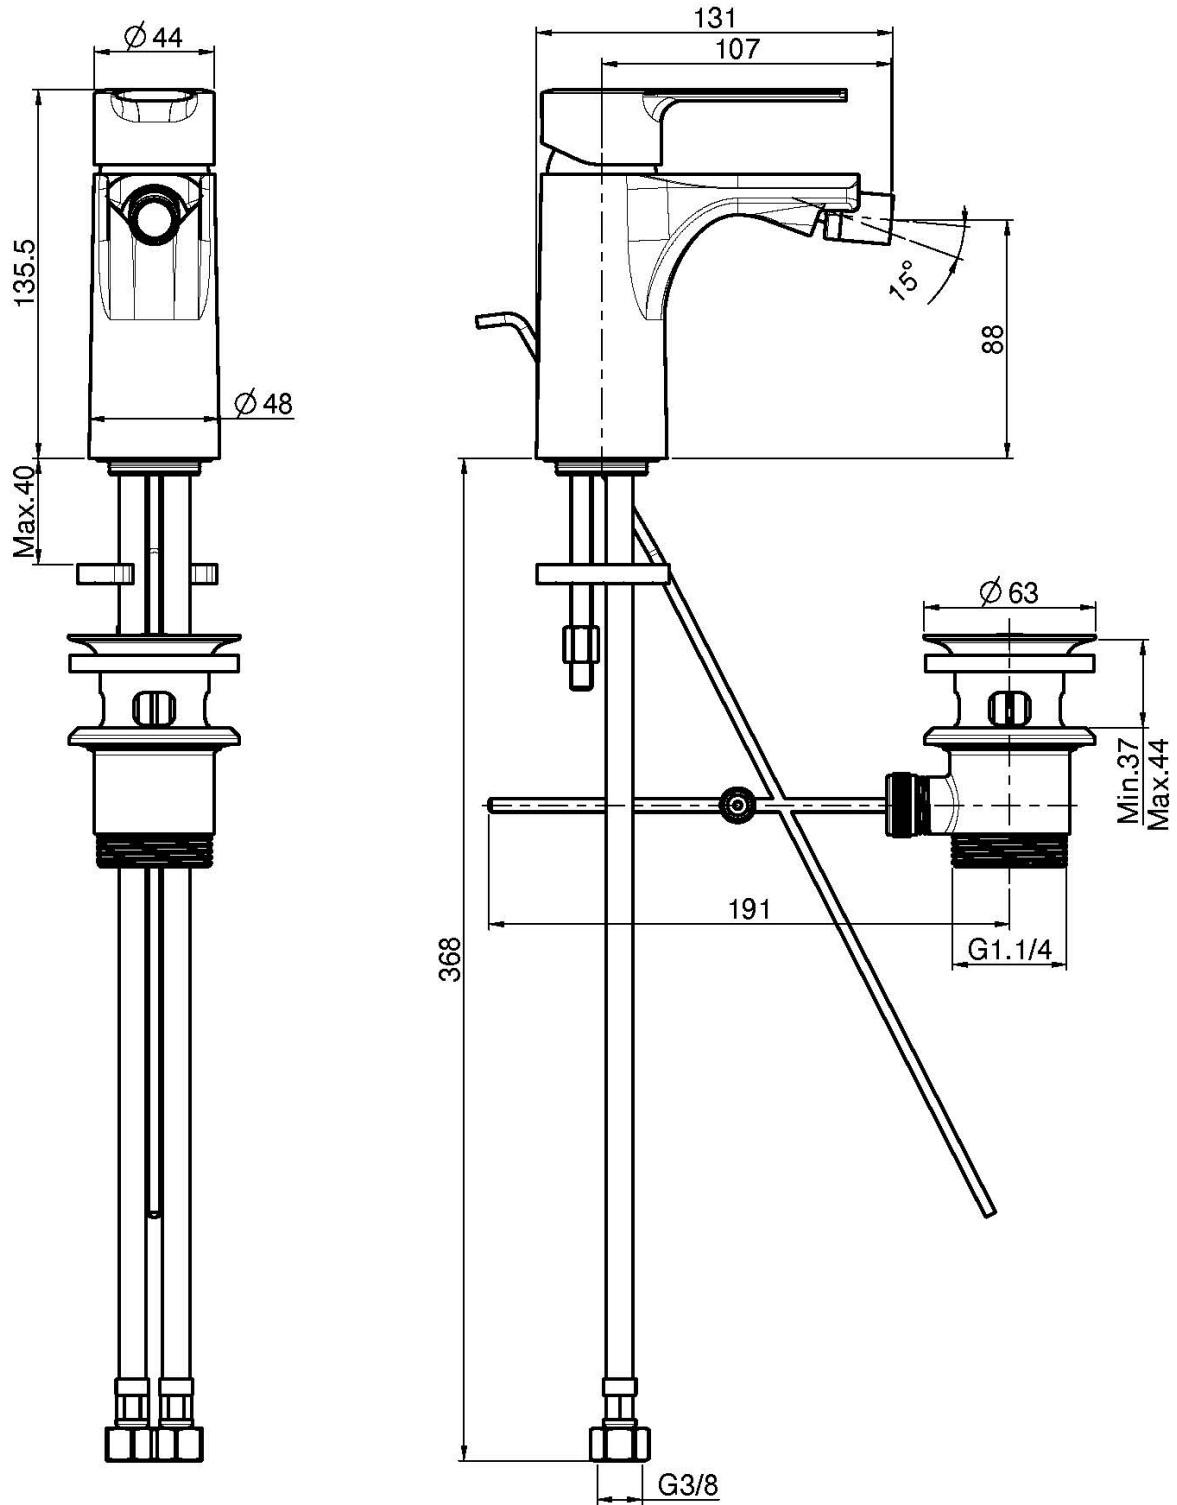

This drawing is the property of FIMA Carlo Frattini. Any complete or partial reproduction, or any transmission to third party without FIMA Carlo Frattini authorization is forbidden.