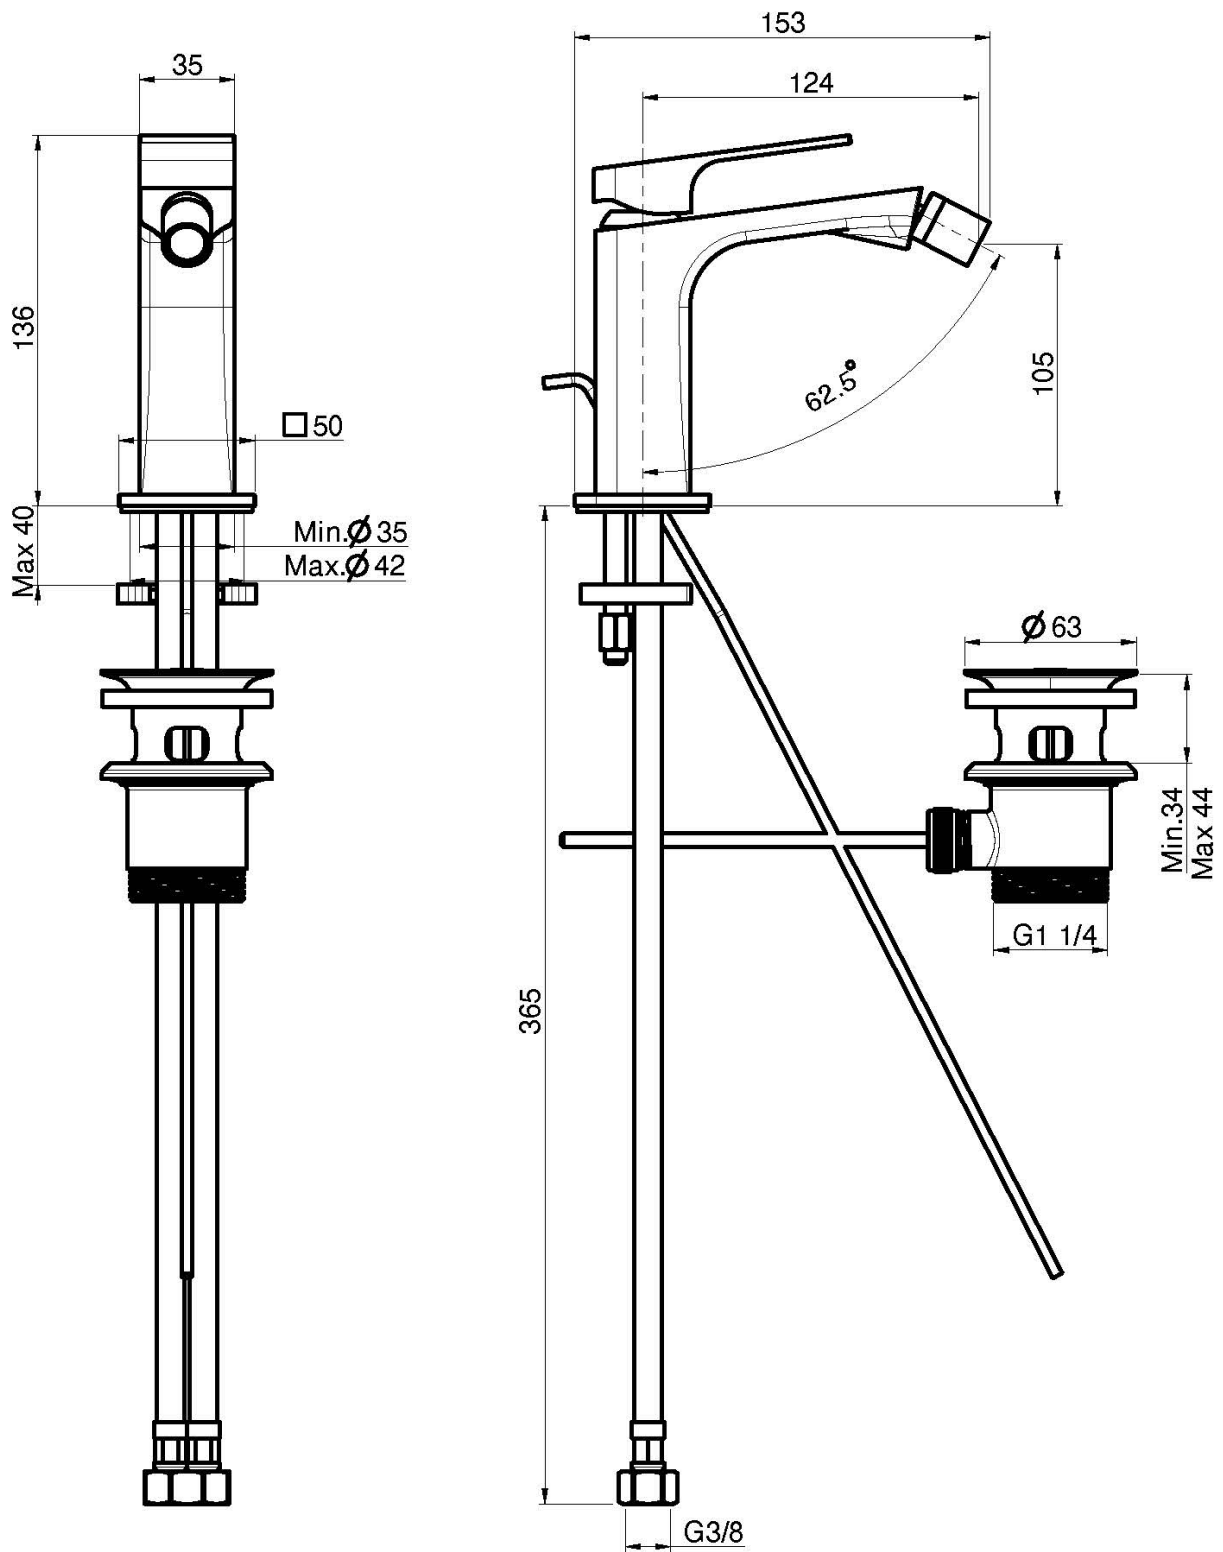

Код F3382

СМЕСИТЕЛЬ ДЛЯ БИДЕ

- с двумя гибкими шлангами
- Донный клапан 1"1/4
- Для изделий в белом и чёрном цвете донный клапан click-clack
- **Этот продукт доступен без донного клапана (См. страницу 18)**
- **Этот продукт доступен с донным клапаном click-clack (См. Страницу 19)**

Концы

-  ХРОМ
CR
-  BRUSHED NICKEL
SN
-  БЕЛЫЙ МАТОВЫЙ
BS
-  ЧЁРНЫЙ МАТОВЫЙ
NS

ИЗОБРАЖЕНИЕ

Общие условия продажи в нашем действующем прайс-листе.

This drawing is the property of FIMA Carlo Frattini. Any complete or partial reproduction, or any transmission to third party without FIMA Carlo Frattini authorization is forbidden.