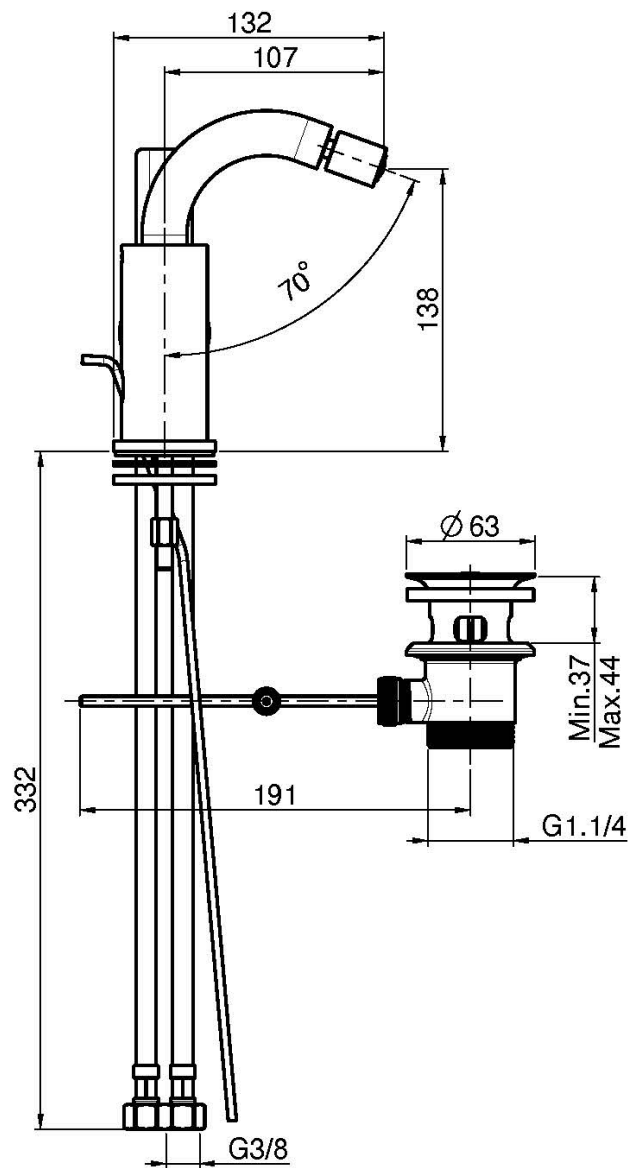

This drawing is the property of FIMA Carlo Frattini. Any complete or partial reproduction, or any transmission to third party without FIMA Carlo Frattini authorization is forbidden.