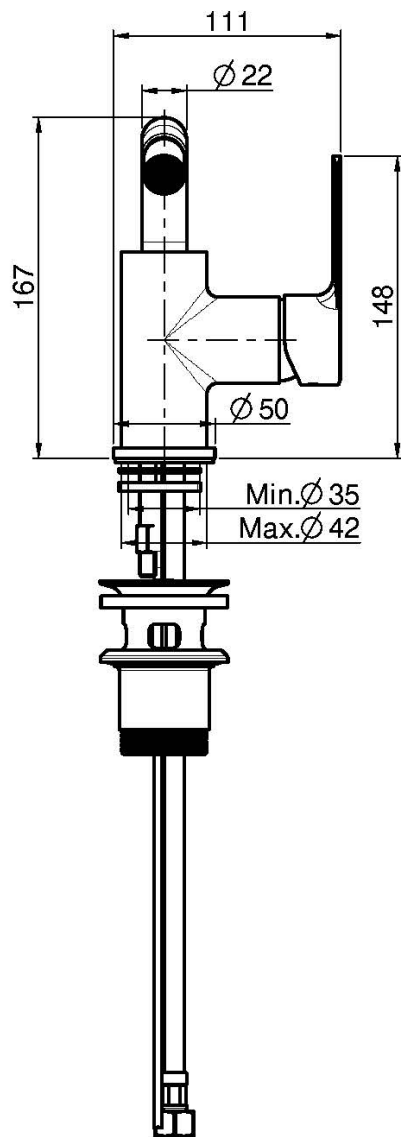

This drawing is the property of FIMA Carlo Frattini. Any complete or partial reproduction, or any transmission to third party without FIMA Carlo Frattini authorization is forbidden.