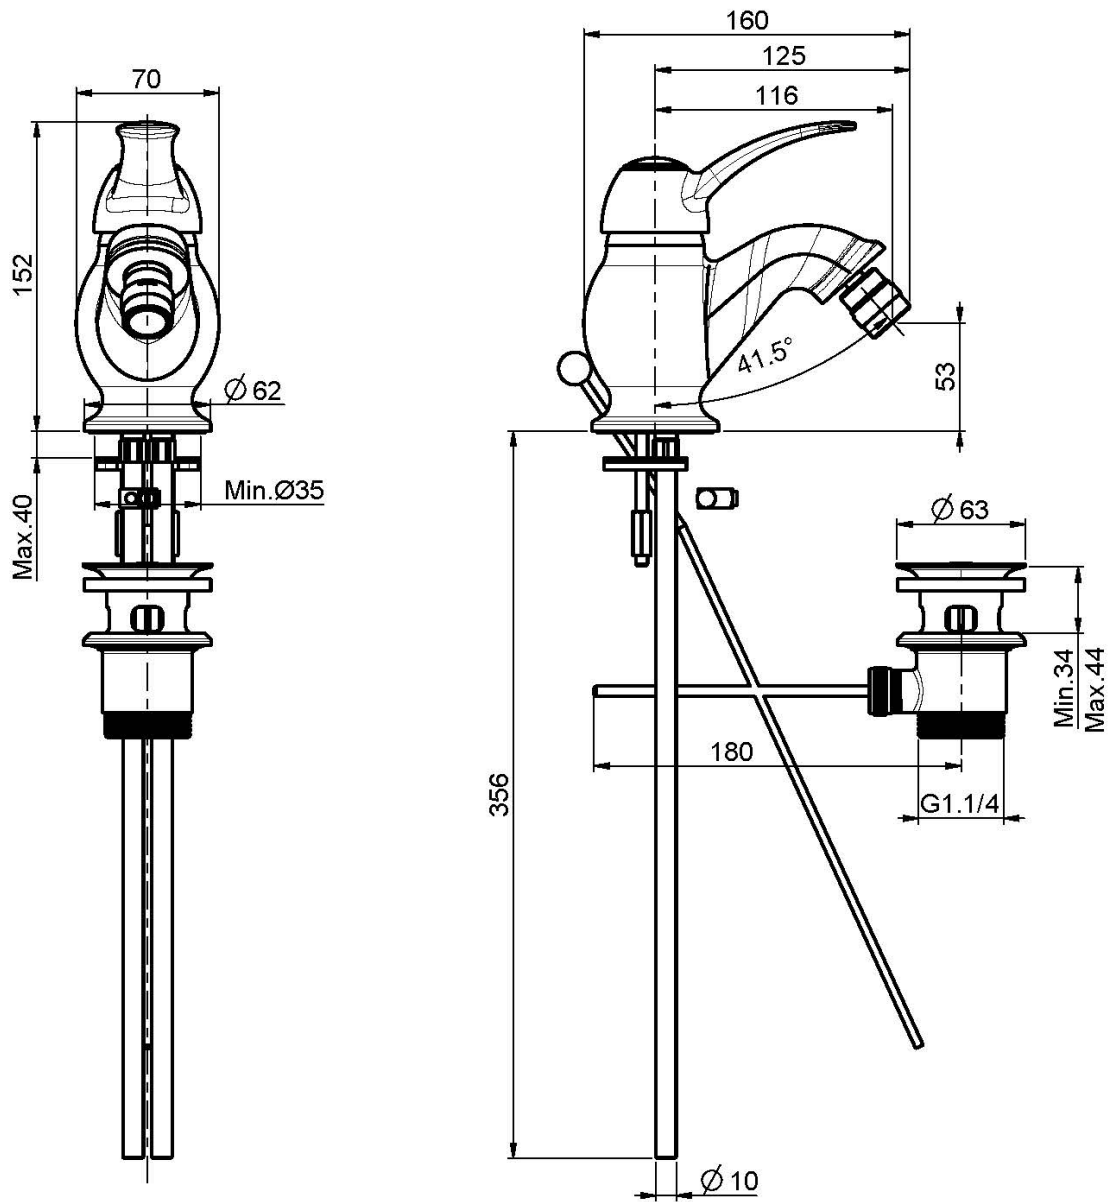

Код F3302

СМЕСИТЕЛЬ ДЛЯ БИДЕ

- с двумя гибкими шлангами
- Донный клапан 1"1/4

Концы

-  ХРОМ
CR
-  BRUSHED NICKEL
SN
-  ЗОЛОТО
OR
-  БРАШИРОВАННОЕ ЗОЛОТО
OS
-  OLD BRONZE
BR
-  АНТИЧНАЯ МЕДЬ
RA

ИЗОБРАЖЕНИЕ

Общие условия продажи в нашем действующем прайс-листе.