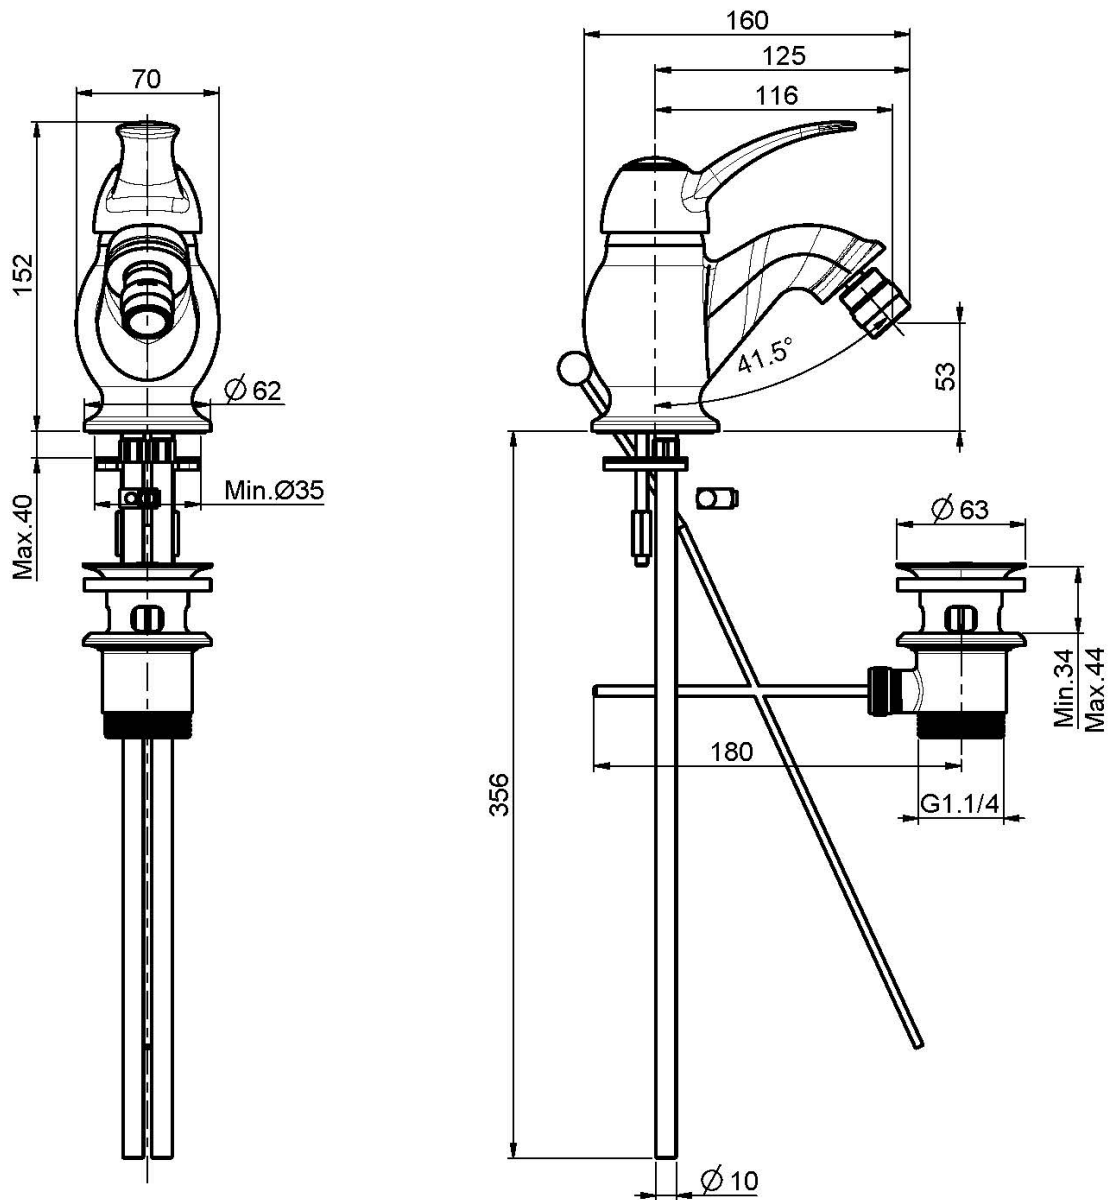

Код F3302

СМЕСИТЕЛЬ ДЛЯ БИДЕ

- с двумя гибкими шлангами
- Донный клапан 1"1/4

ИЗОБРАЖЕНИЕ

Концы

-  ХРОМ
CR
-  BRUSHED NICKEL
SN
-  ЗОЛОТО
OR
-  БРАШИРОВАННОЕ ЗОЛОТО
OS
-  OLD BRONZE
BR
-  АНТИЧНАЯ МЕДЬ
RA

Общие условия продажи в нашем действующем прайс-листе.