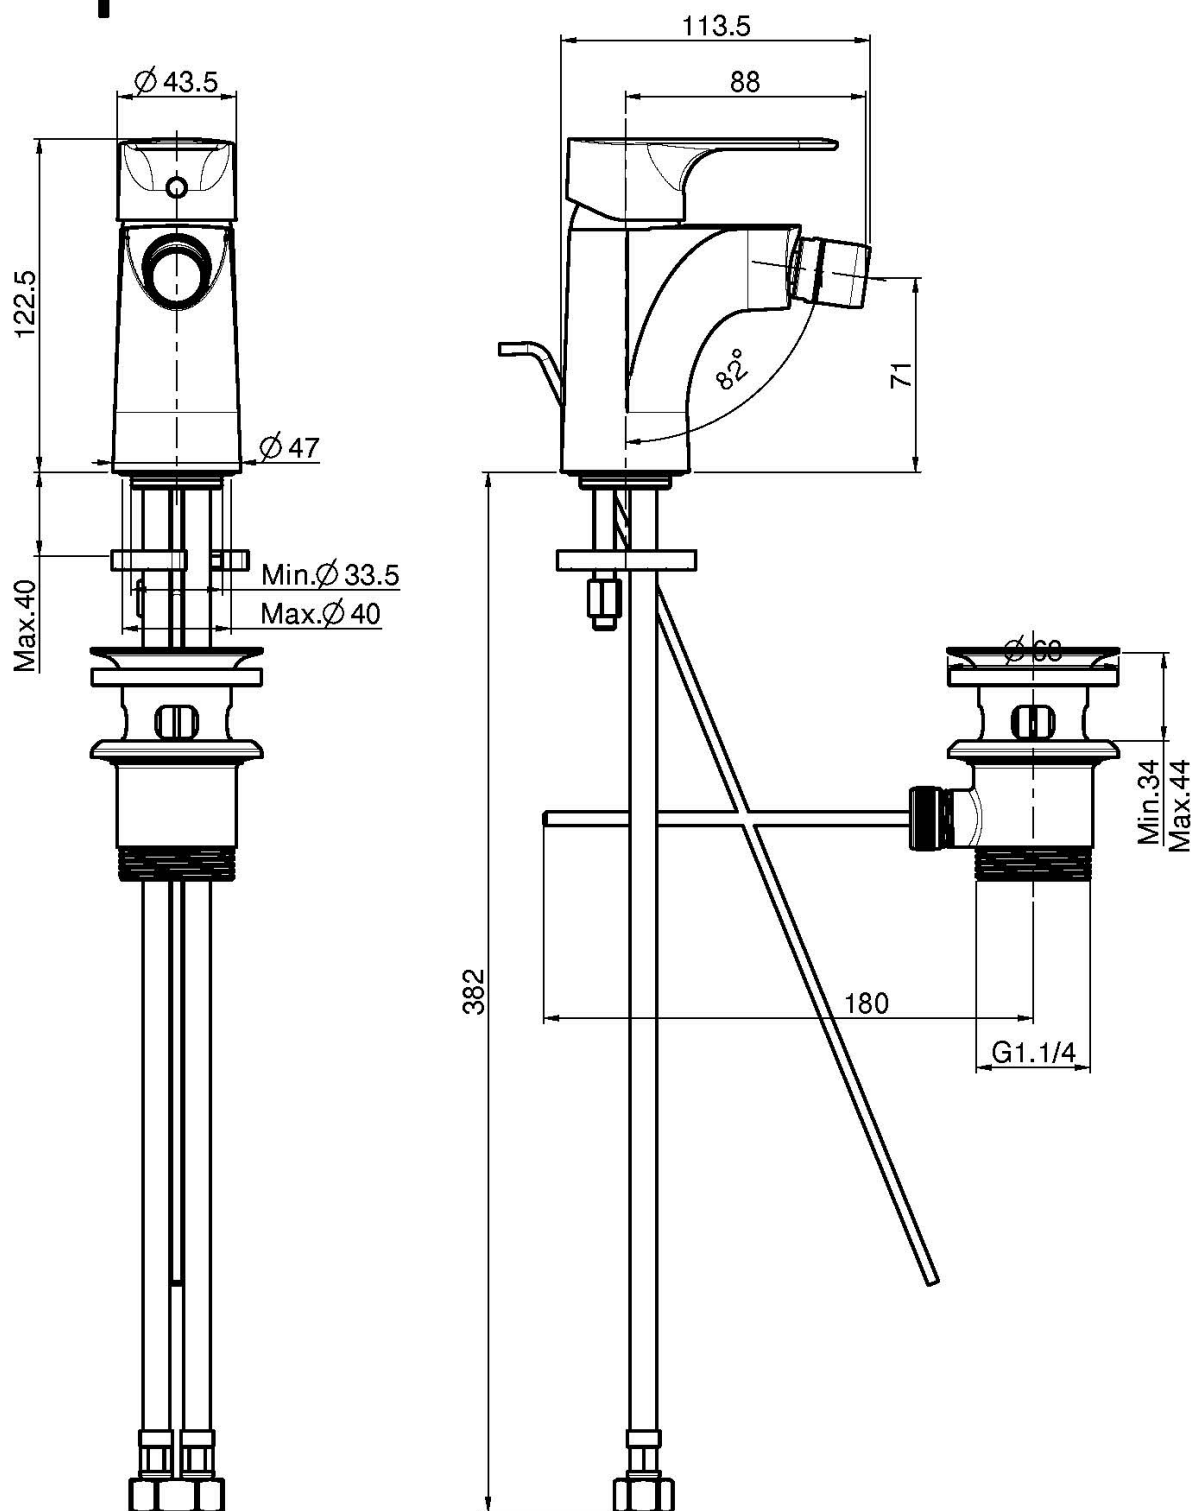

This drawing is the property of FIMA Carlo Frattini. Any complete or partial reproduction, or any transmission to third party without FIMA Carlo Frattini authorization is forbidden.