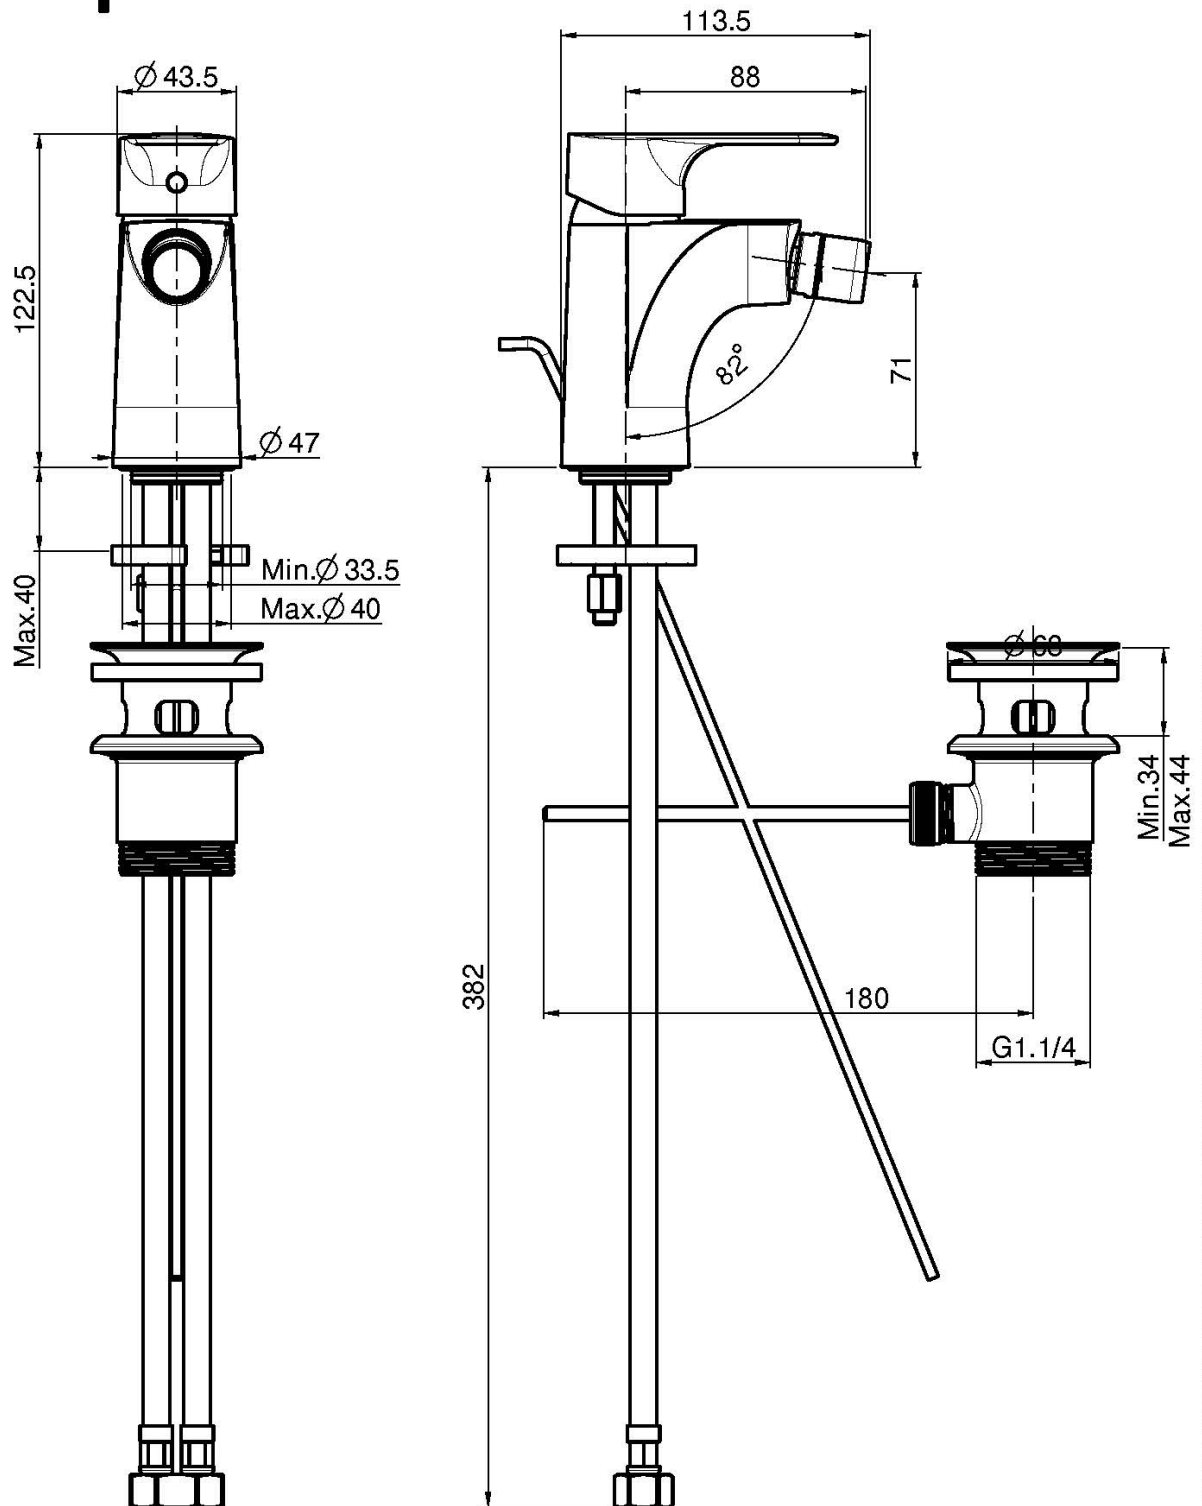

This drawing is the property of FIMA Carlo Frattini. Any complete or partial reproduction, or any transmission to third party without FIMA Carlo Frattini authorization is forbidden.