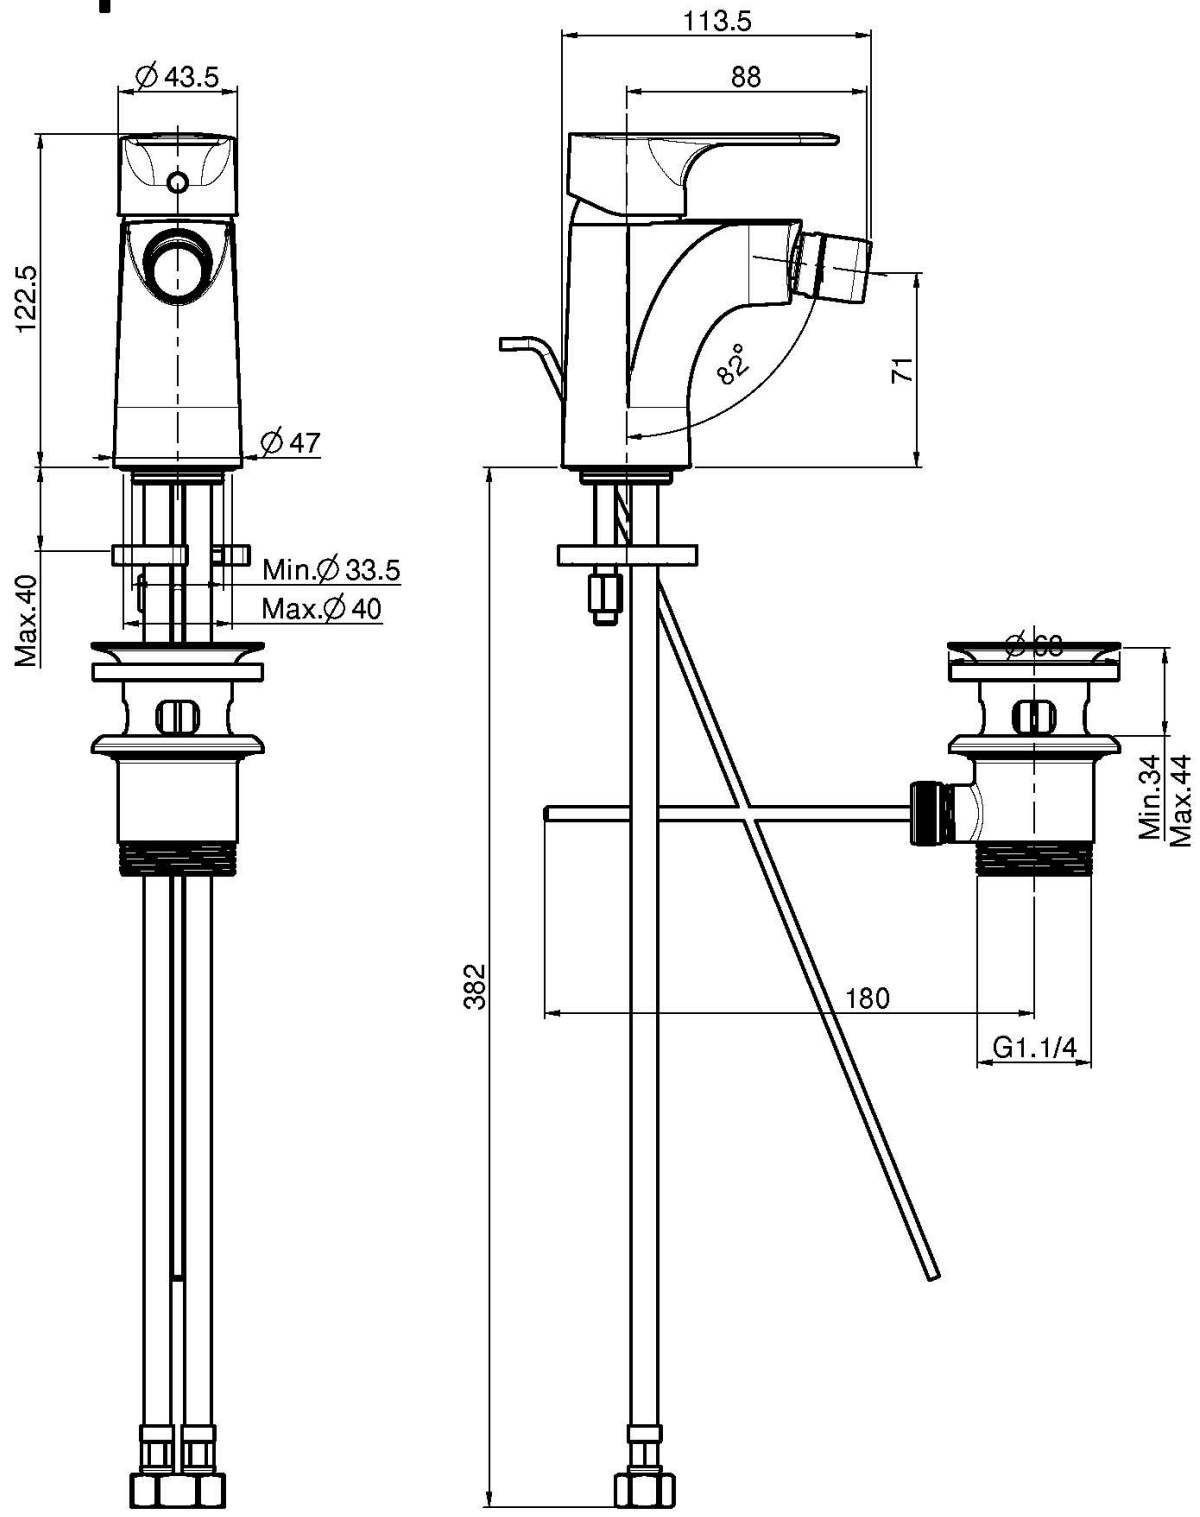

This drawing is the property of FIMA Carlo Frattini. Any complete or partial reproduction, or any transmission to third party without FIMA Carlo Frattini authorization is forbidden.