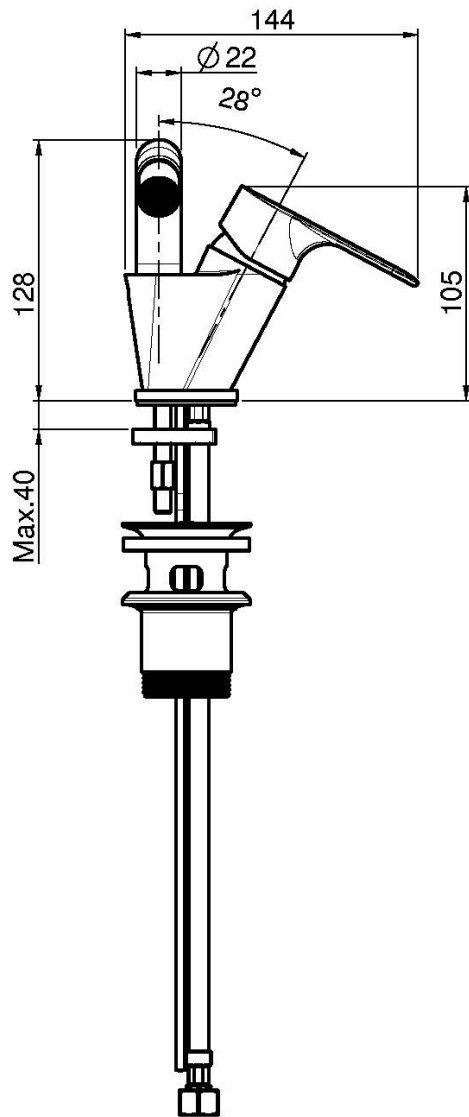

Код F3842

СМЕСИТЕЛЬ ДЛЯ БИДЕ

- с двумя гибкими шлангами
- максимальная скорость потока при 3 бар: 5 л/м
- вращающийся излив
- Донный клапан 1"1/4
- продукты чёрного матового цвета имеют донный клапан click clack
- **Этот продукт доступен без донного клапана (См. страницу 18)**
- **Этот продукт доступен с донным клапаном click-clack (См. Страницу 19)**

Концы

 ХРОМ
CR

 ЧЁРНЫЙ МАТОВЫЙ
NS

ИЗОБРАЖЕНИЕ

Общие условия продажи в нашем действующем прайс-листе.

This drawing is the property of FIMA Carlo Frattini. Any complete or partial reproduction, or any transmission to third party without FIMA Carlo Frattini authorization is forbidden.