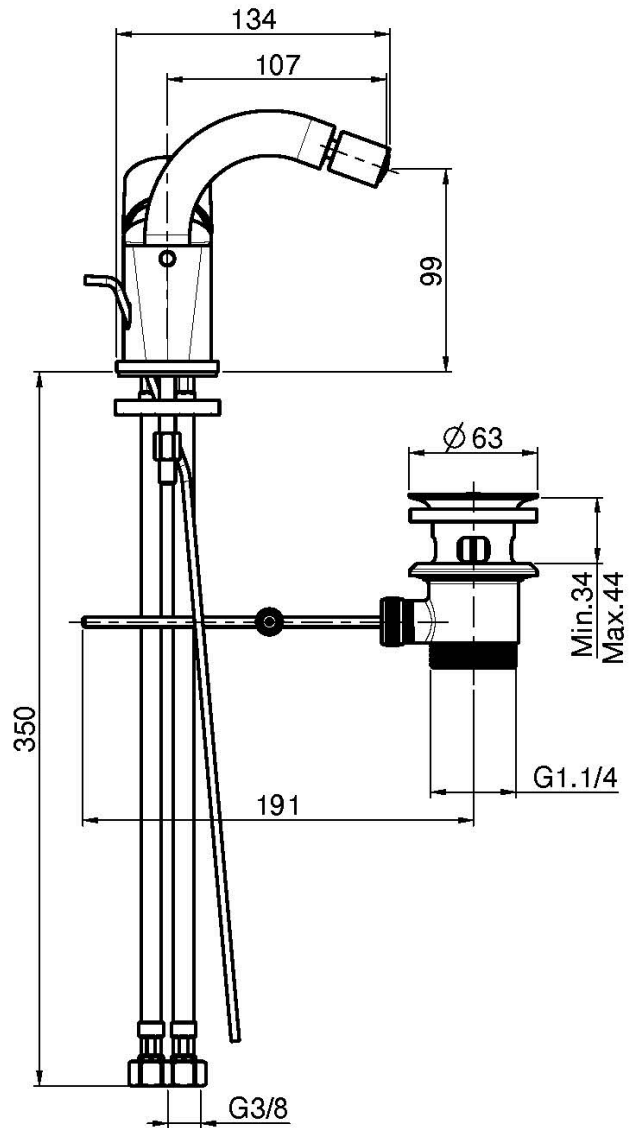

Код F3842

СМЕСИТЕЛЬ ДЛЯ БИДЕ

- с двумя гибкими шлангами
- максимальная скорость потока при 3 бар: 5 л/м
- вращающийся излив
- Донный клапан 1"1/4
- продукты чёрного матового цвета имеют донный клапан click clack
- **Этот продукт доступен без донного клапана (См. страницу 18)**
- **Этот продукт доступен с донным клапаном click-clack (См. Страницу 19)**

Концы

 ХРОМ
CR

 ЧЁРНЫЙ МАТОВЫЙ
NS

ИЗОБРАЖЕНИЕ

Общие условия продажи в нашем действующем прайс-листе.

This drawing is the property of FIMA Carlo Frattini. Any complete or partial reproduction, or any transmission to third party without FIMA Carlo Frattini authorization is forbidden.