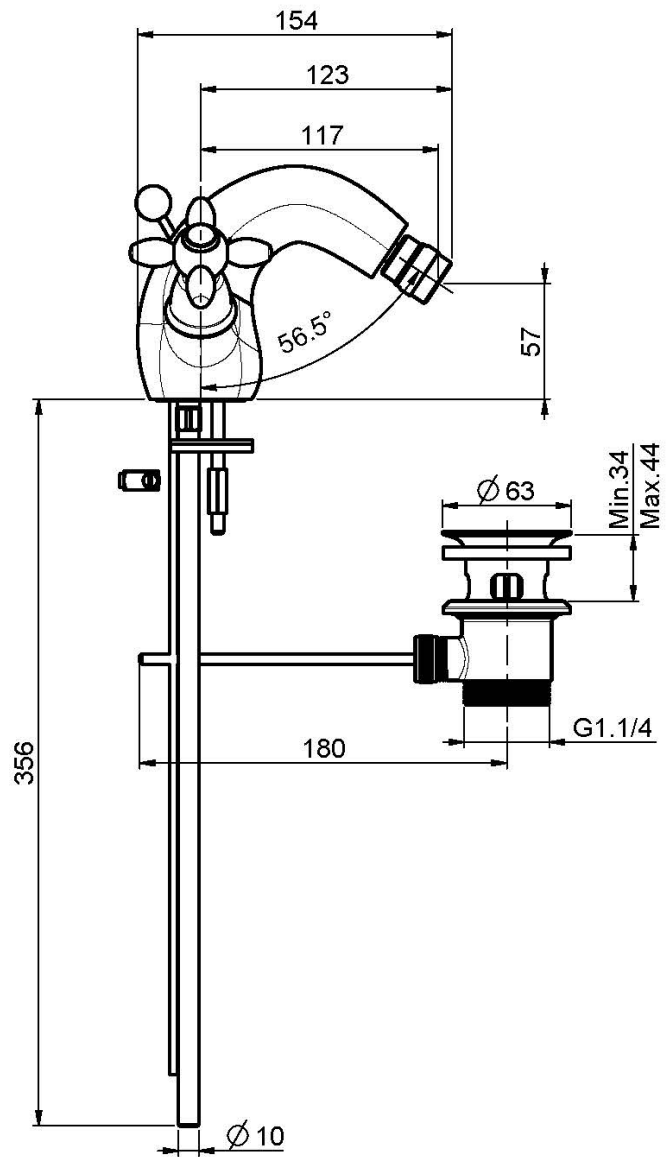

This drawing is the property of FIMA Carlo Frattini. Any complete or partial reproduction, or any transmission to third party without FIMA Carlo Frattini authorization is forbidden.