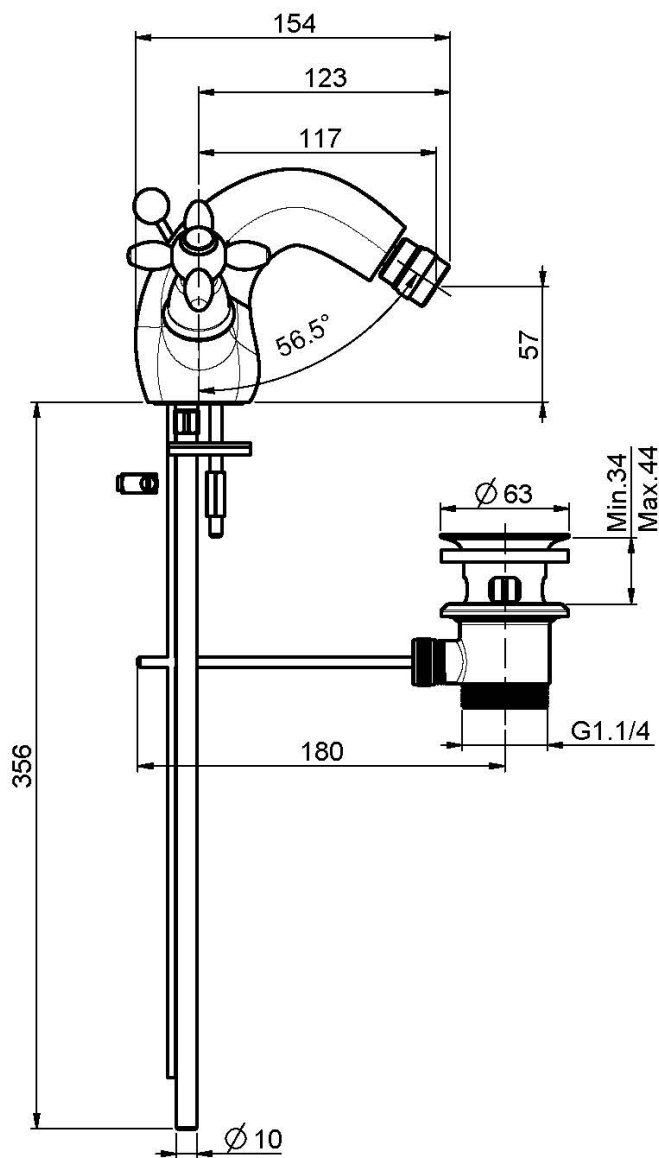

Код F5042

СМЕСИТЕЛЬ ДЛЯ БИДЕ

- с двумя гибкими шлангами
- Донный клапан 1"1/4

ИЗОБРАЖЕНИЕ

Концы

-  ХРОМ
CR
-  BRUSHED NICKEL
SN
-  ЗОЛОТО
OR
-  БРАШИРОВАННОЕ ЗОЛОТО
OS
-  OLD BRONZE
BR
-  АНТИЧНАЯ МЕДЬ
RA

Общие условия продажи в нашем действующем прайс-листе.