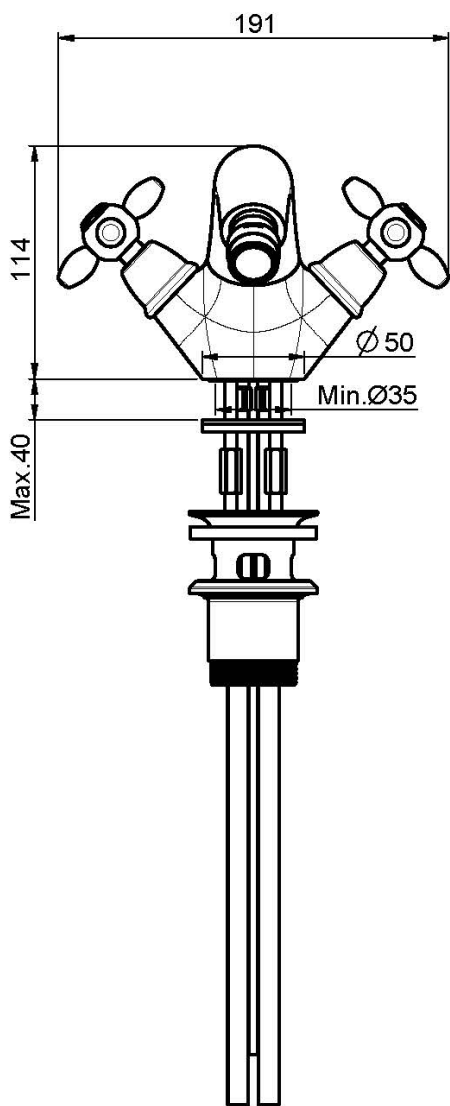

Код F5042

СМЕСИТЕЛЬ ДЛЯ БИДЕ

- с двумя гибкими шлангами
- Донный клапан 1"1/4

ИЗОБРАЖЕНИЕ

Концы

-  ХРОМ
CR
-  BRUSHED NICKEL
SN
-  ЗОЛОТО
OR
-  БРАШИРОВАННОЕ ЗОЛОТО
OS
-  OLD BRONZE
BR
-  АНТИЧНАЯ МЕДЬ
RA

Общие условия продажи в нашем действующем прайс-листе.

This drawing is the property of FIMA Carlo Frattini. Any complete or partial reproduction, or any transmission to third party without FIMA Carlo Frattini authorization is forbidden.