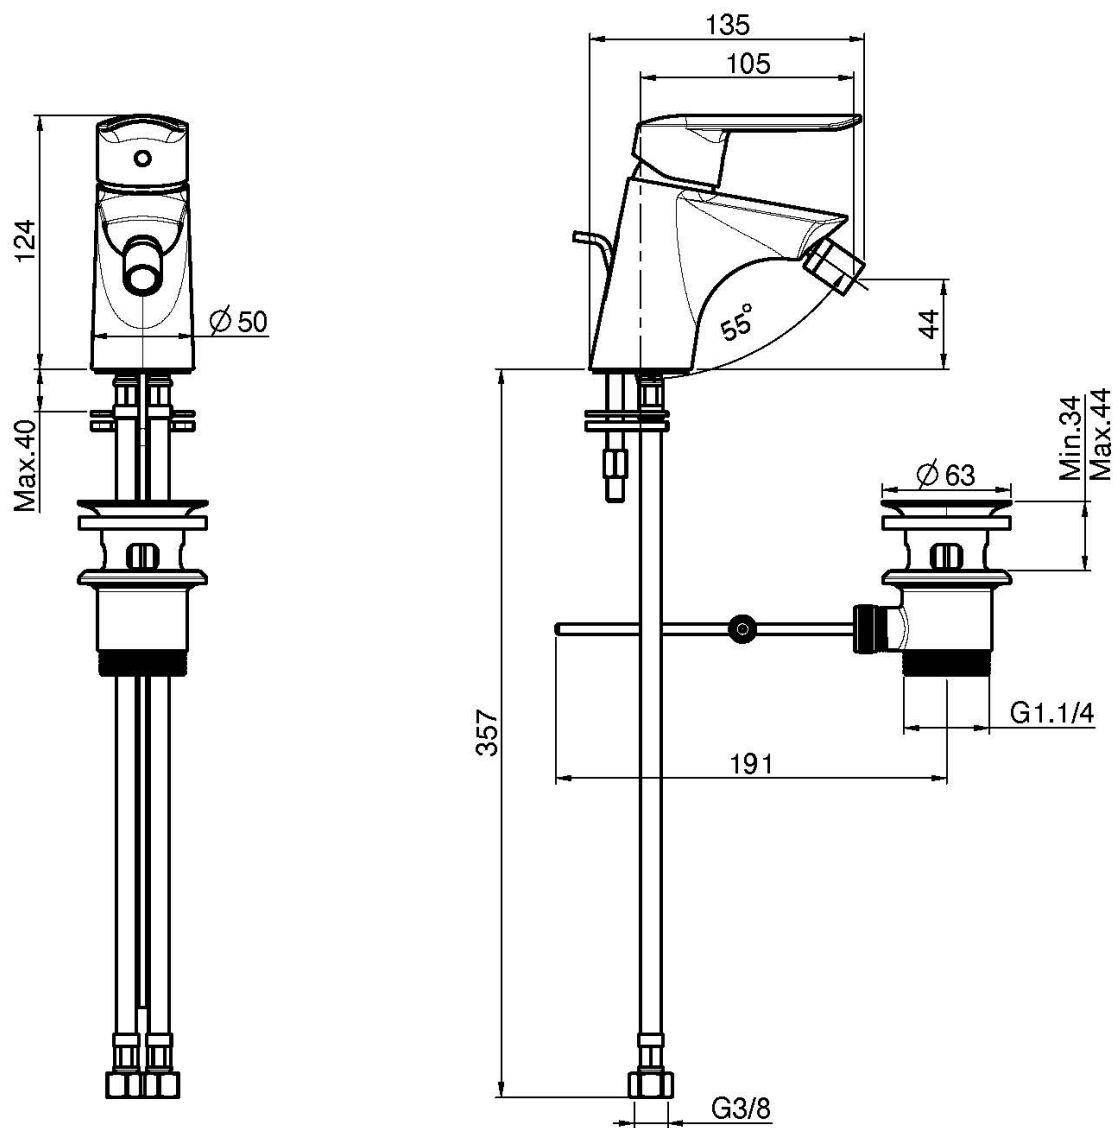

This drawing is the property of FIMA Carlo Frattini. Any complete or partial reproduction, or any transmission to third party without FIMA Carlo Frattini authorization is forbidden.