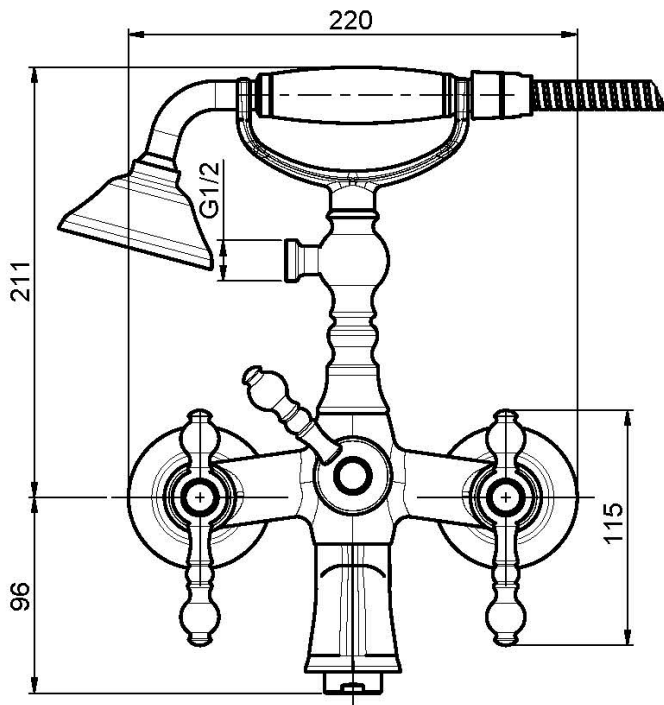

This drawing is the property of FIMA Carlo Frattini. Any complete or partial reproduction, or any transmission to third party without FIMA Carlo Frattini authorization is forbidden.