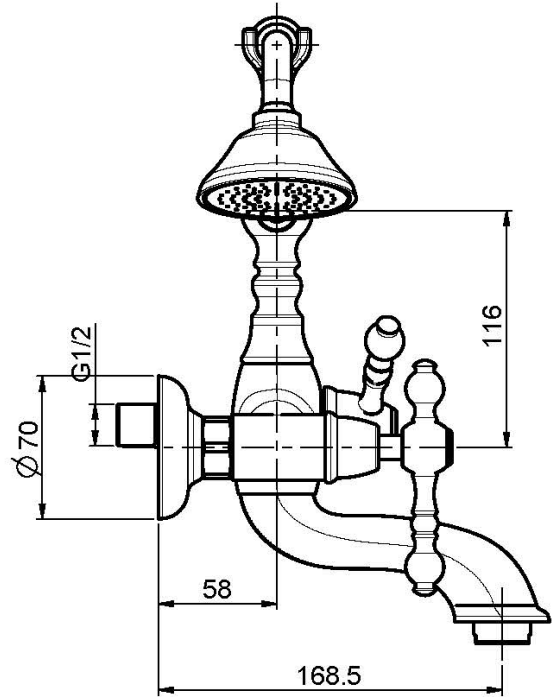

This drawing is the property of FIMA Carlo Frattini. Any complete or partial reproduction, or any transmission to third party without FIMA Carlo Frattini authorization is forbidden.