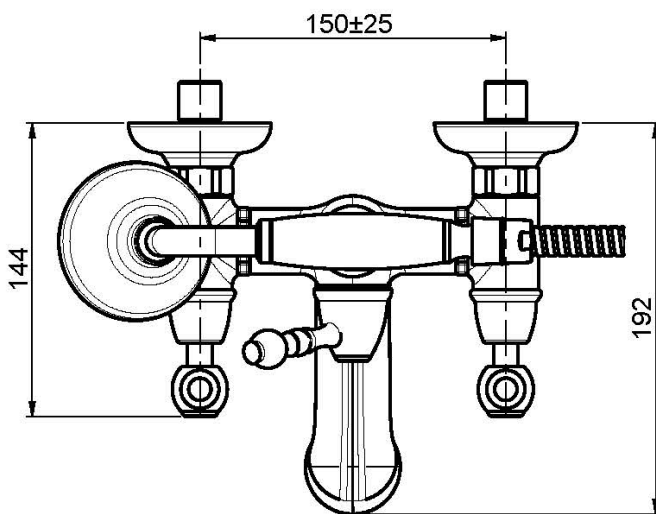

This drawing is the property of FIMA Carlo Frattini. Any complete or partial reproduction, or any transmission to third party without FIMA Carlo Frattini authorization is forbidden.