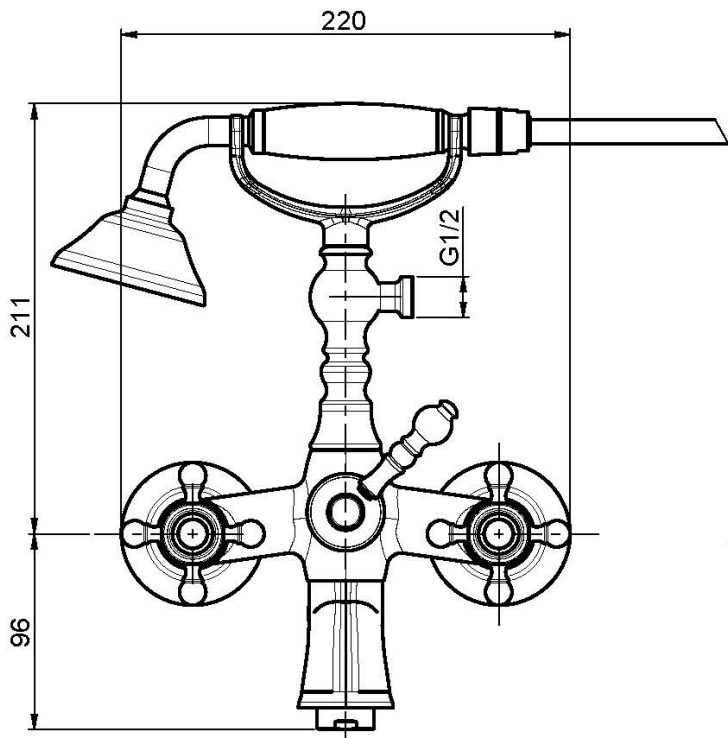

Код F5084

СМЕСИТЕЛЬ ДЛЯ ВАННЫ ВНЕШНЕГО МОНТАЖА С ДУШЕВЫМ КОМПЛЕКТОМ

- 2 подвода воды 1/2 с эксцентриком
- Гибкий шланг из латуни 1500 мм
- Ручной душ с защитой от извести анти-кальк
- переключатель

Концы

-  ХРОМ
CR
-  BRUSHED NICKEL
SN
-  ЗОЛОТО
OR
-  БРАШИРОВАННОЕ ЗОЛОТО
OS
-  OLD BRONZE
BR
-  АНТИЧНАЯ МЕДЬ
RA

ИЗОБРАЖЕНИЕ

Общие условия продажи в нашем действующем прайс-листе.

This drawing is the property of FIMA Carlo Frattini. Any complete or partial reproduction, or any transmission to third party without FIMA Carlo Frattini authorization is forbidden.