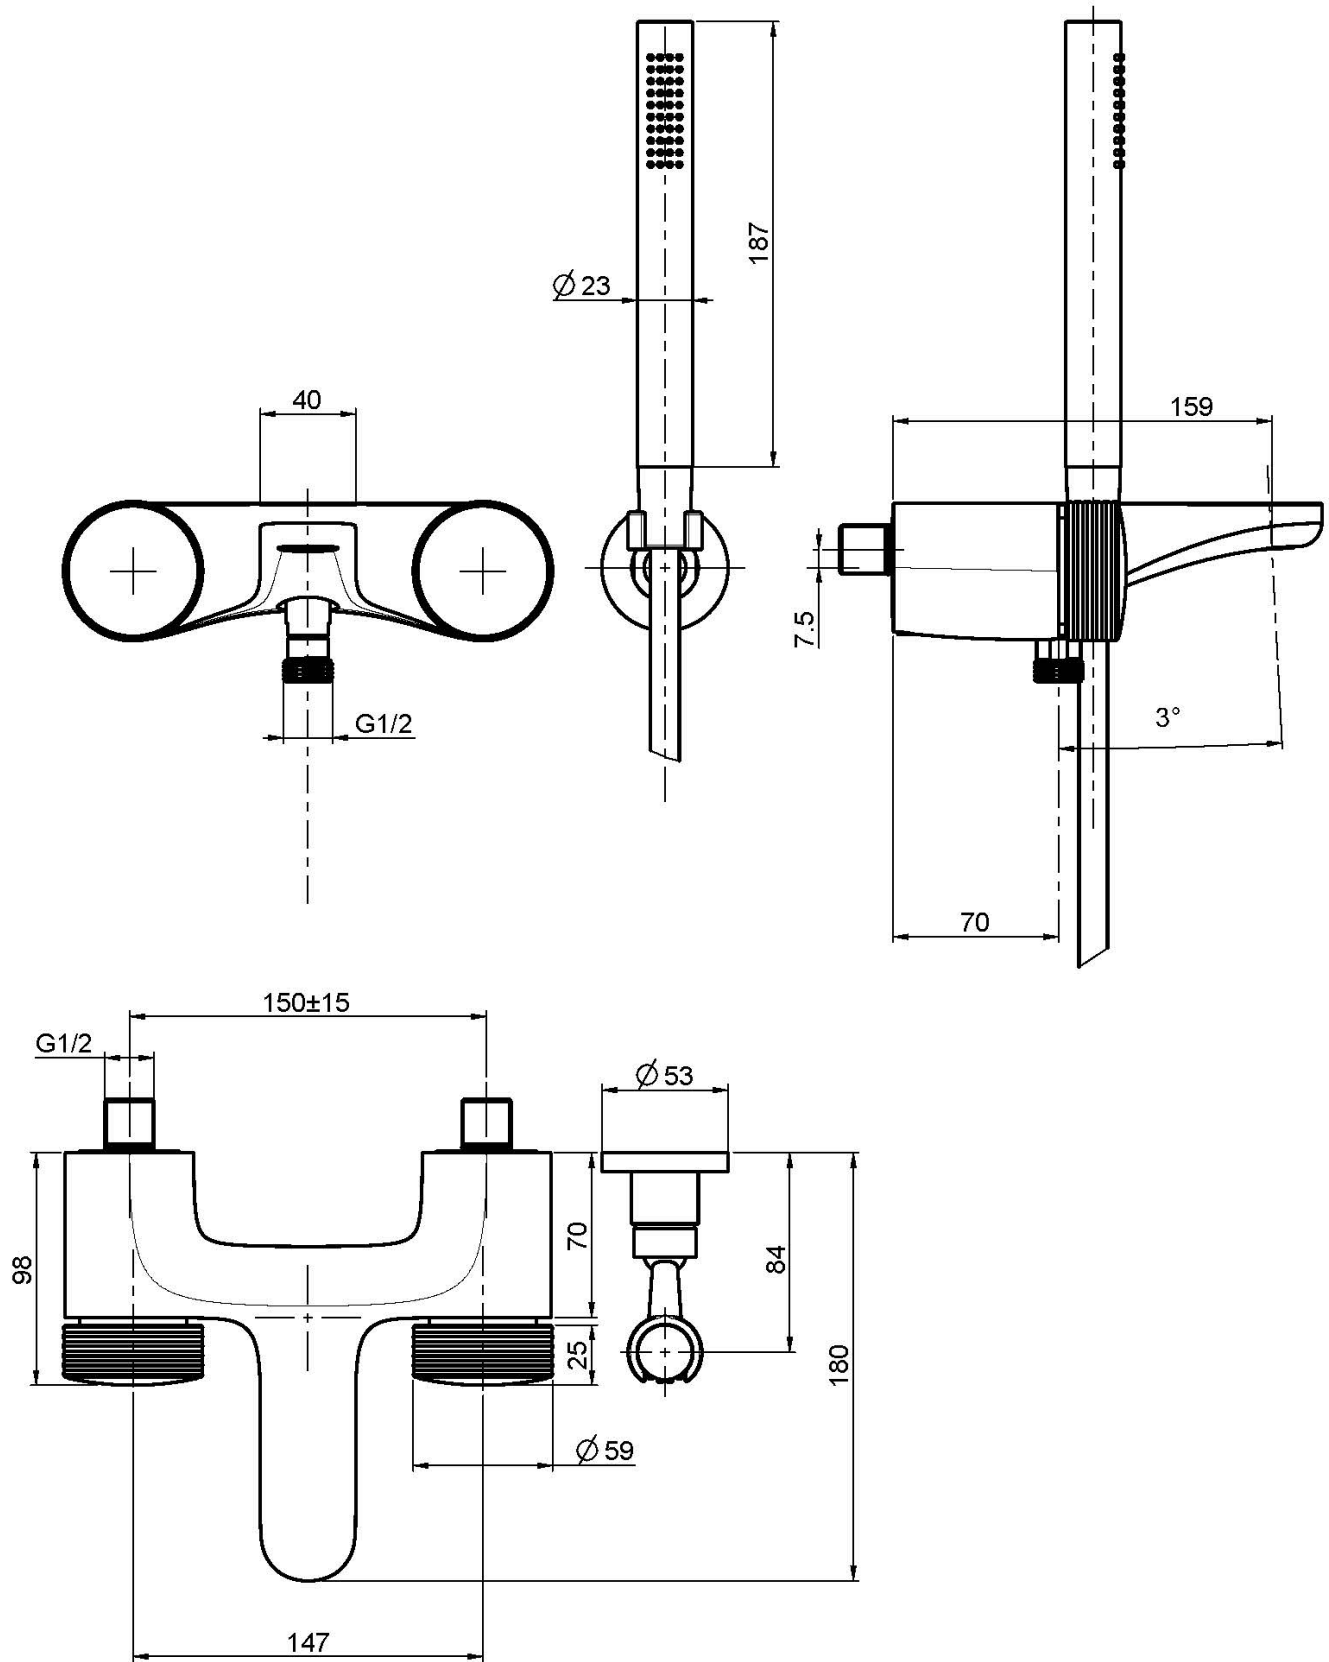

This drawing is the property of FIMA Carlo Frattini. Any complete or partial reproduction, or any transmission to third party without FIMA Carlo Frattini authorization is forbidden.