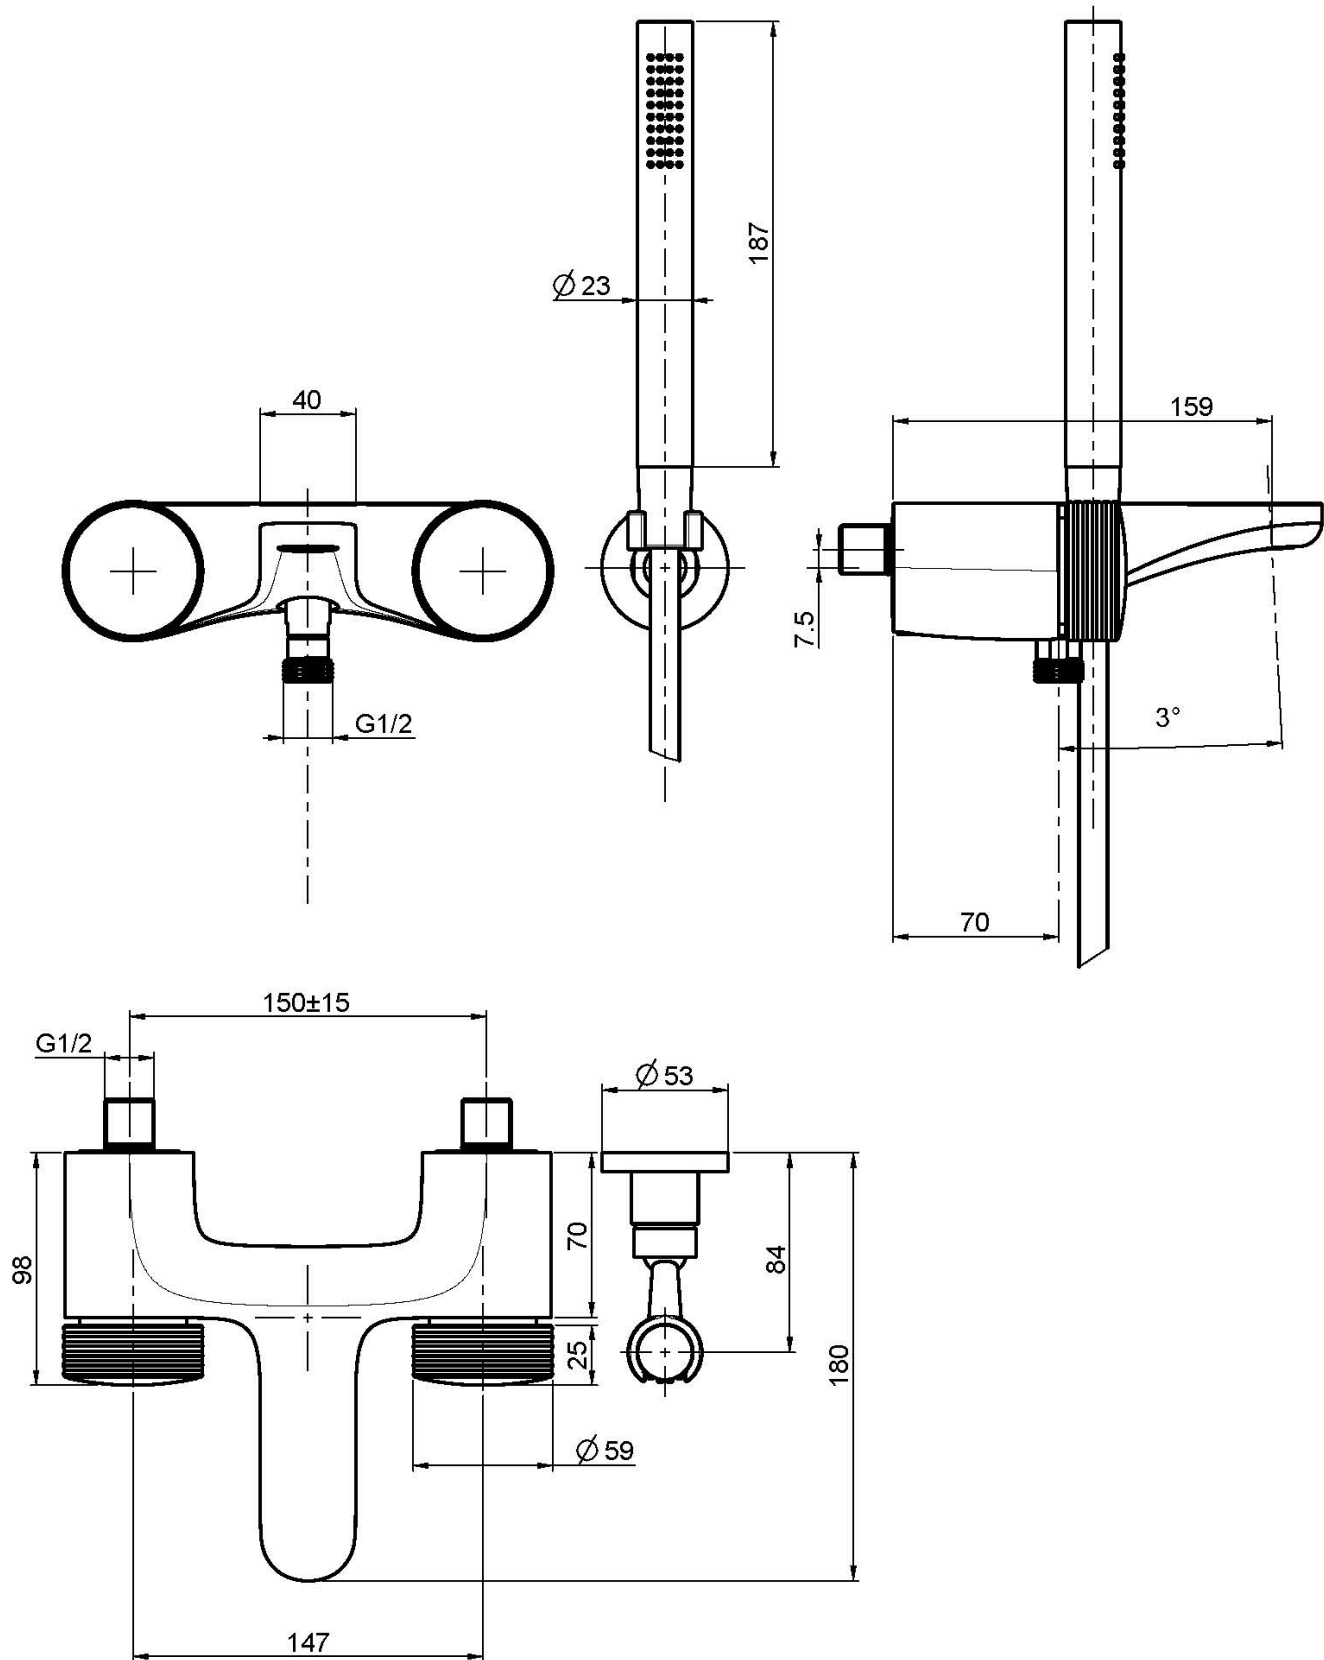

This drawing is the property of FIMA Carlo Frattini. Any complete or partial reproduction, or any transmission to third party without FIMA Carlo Frattini authorization is forbidden.