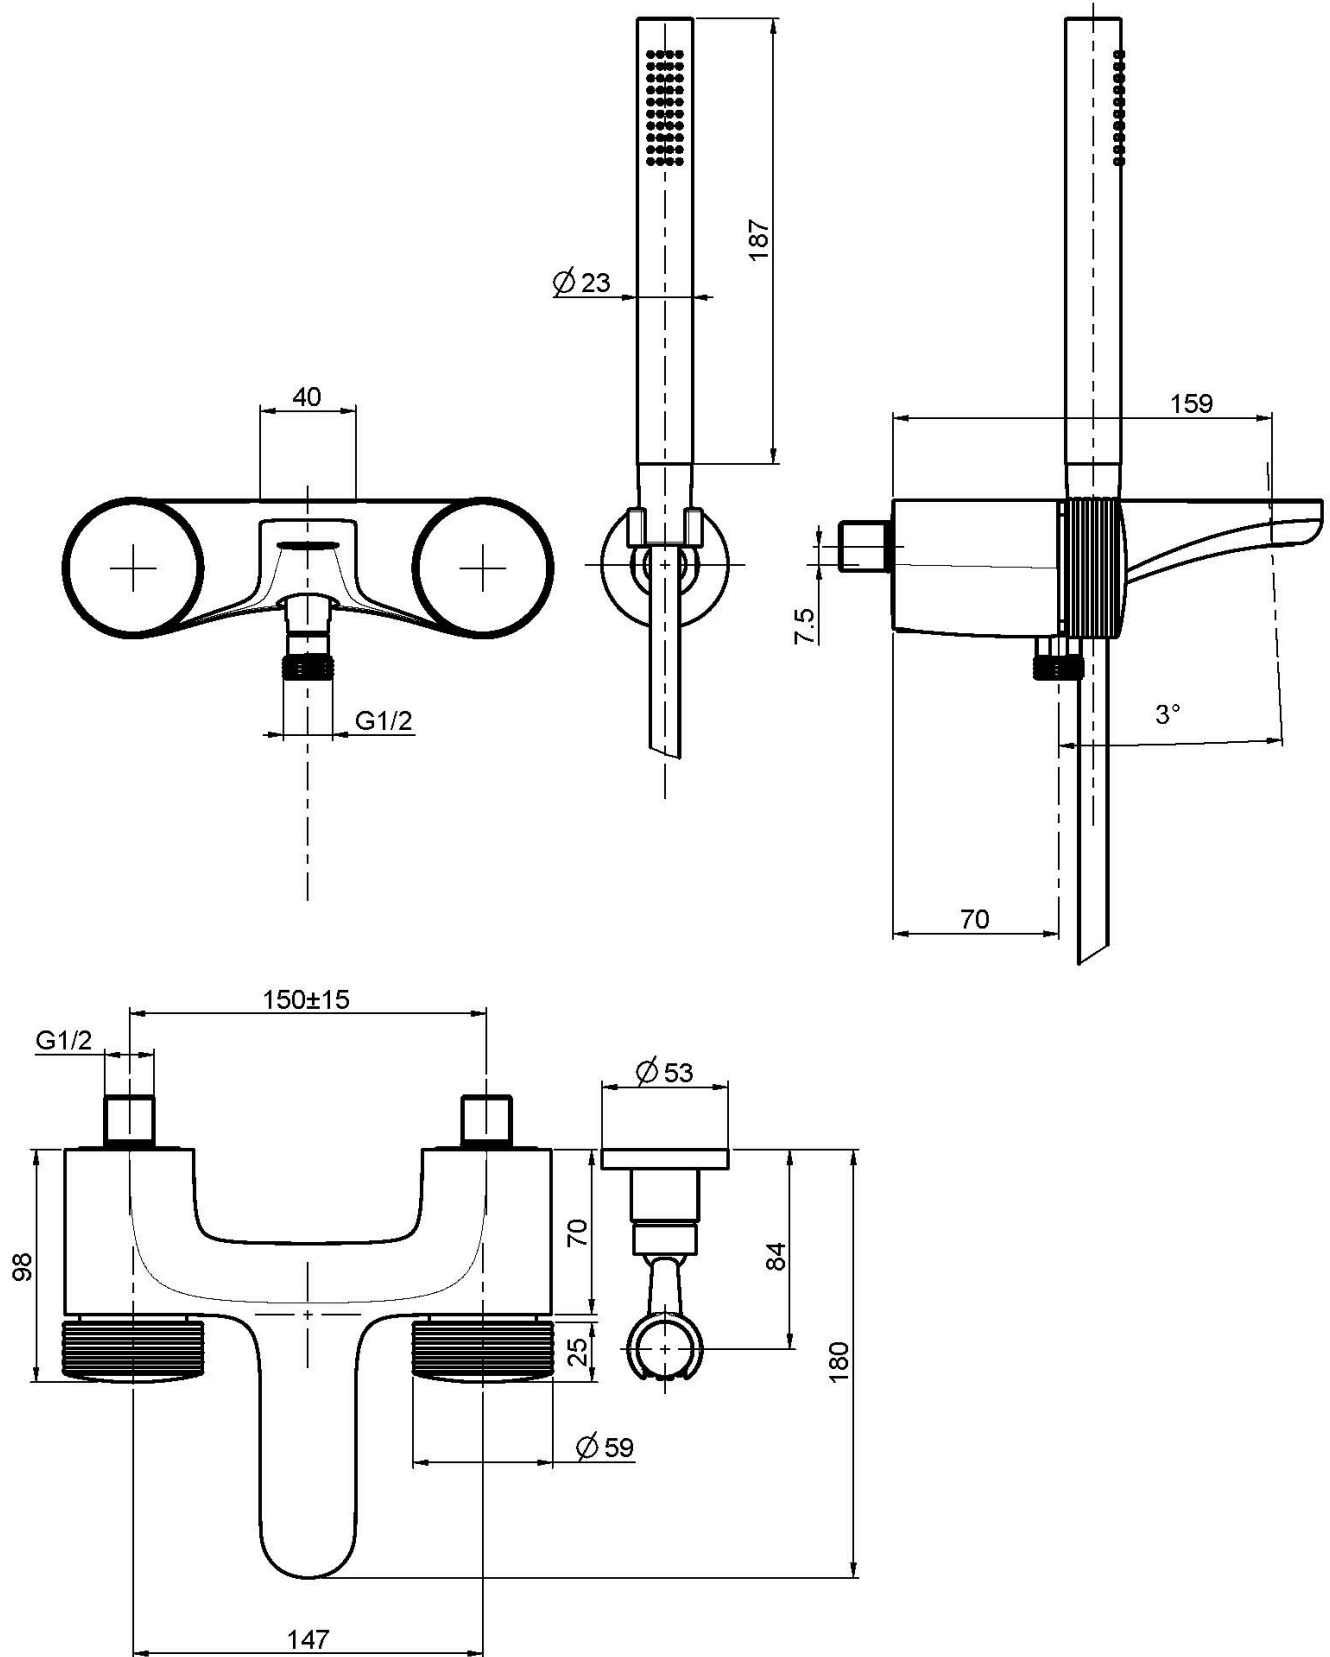

This drawing is the property of FIMA Carlo Frattini. Any complete or partial reproduction, or any transmission to third party without FIMA Carlo Frattini authorization is forbidden.