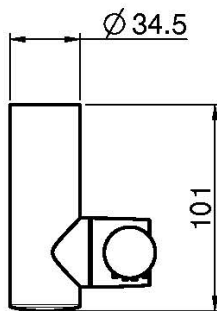

This drawing is the property of FIMA Carlo Frattini. Any complete or partial reproduction, or any transmission to third party without FIMA Carlo Frattini authorization is forbidden.