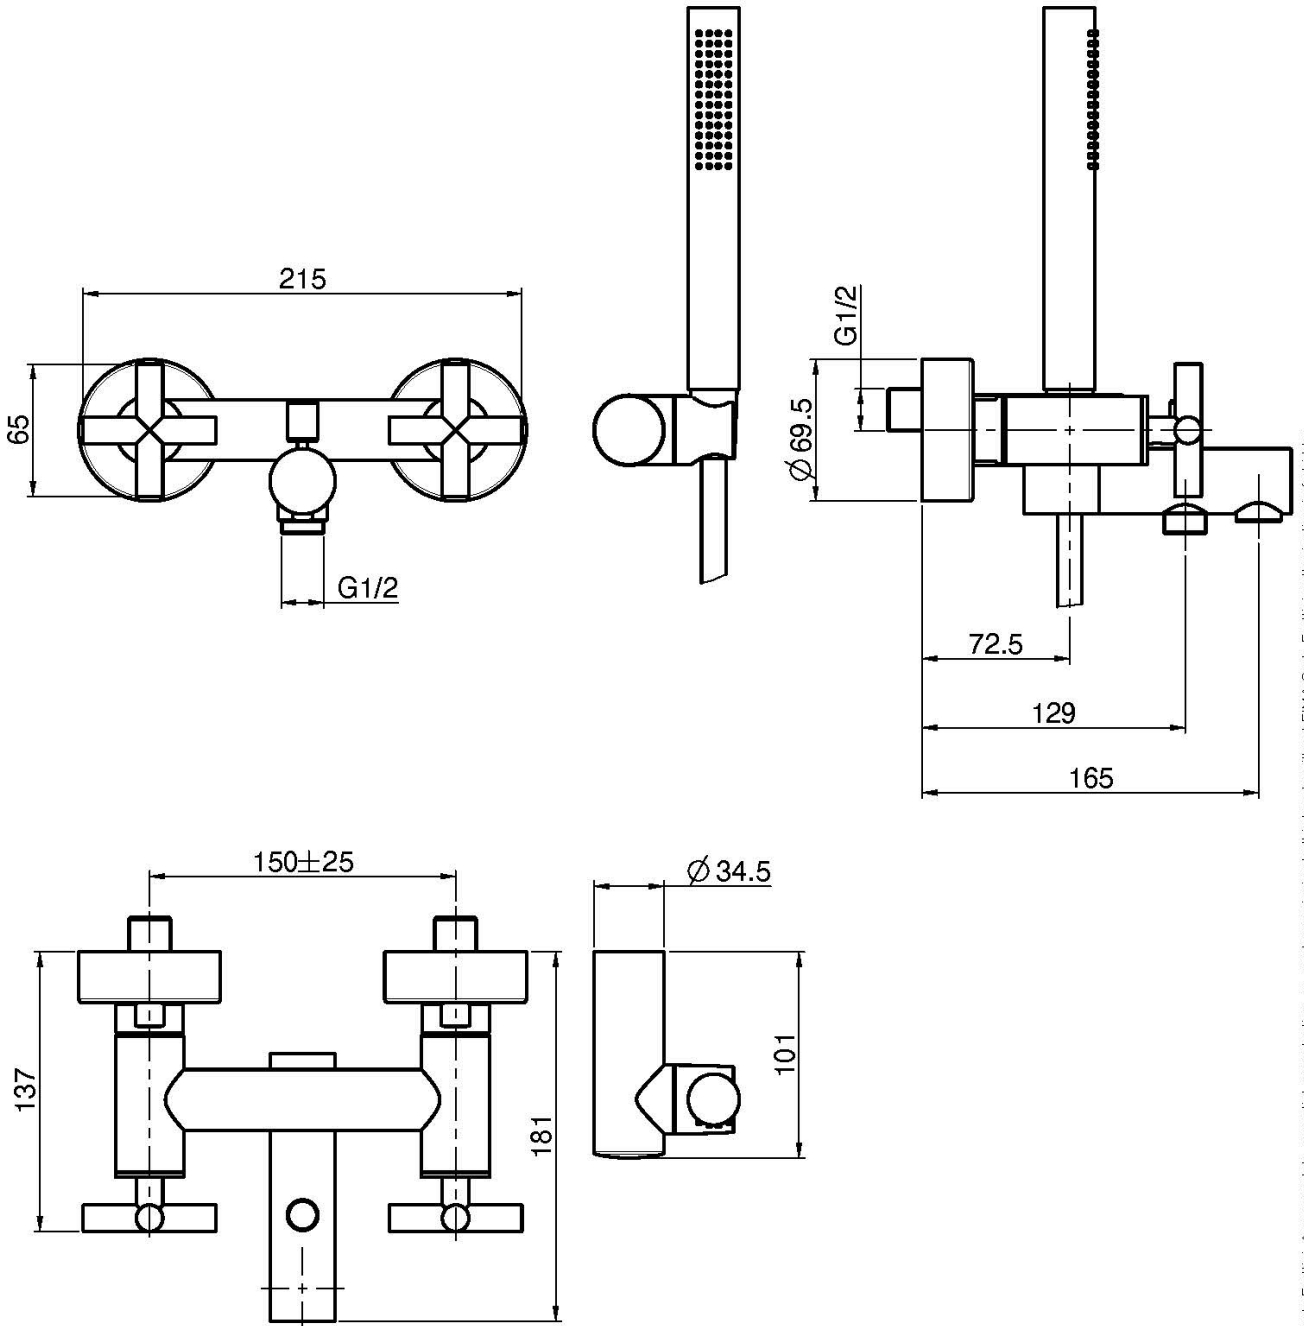

Код F5304

СМЕСИТЕЛЬ ДЛЯ ВАННЫ ВНЕШНЕГО МОНТАЖА С ДУШЕВЫМ КОМПЛЕКТОМ

- 2 подвода воды 1/2 с эксцентриком
- держатель для душа
- Ручной душ с защитой от извести анти-кальк
- переключатель
- Гибкий шланг хромалюкс 1500 мм

Концы

-  ХРОМ
CR
-  HL
-  HS
-  BRUSHED NICKEL
SN
-  ХРОМ ЧЁРНЫЙ
CN
-  БРАШИРОВАННОЕ ЧЁРНЫЙ
CS
-  БЕЛЫЙ МАТОВЫЙ
BS
-  ЧЁРНЫЙ МАТОВЫЙ
NS

ИЗОБРАЖЕНИЕ

Общие условия продажи в нашем действующем прайс-листе.

This drawing is the property of FIMA Carlo Frattini. Any complete or partial reproduction, or any transmission to third party without FIMA Carlo Frattini authorization is forbidden.