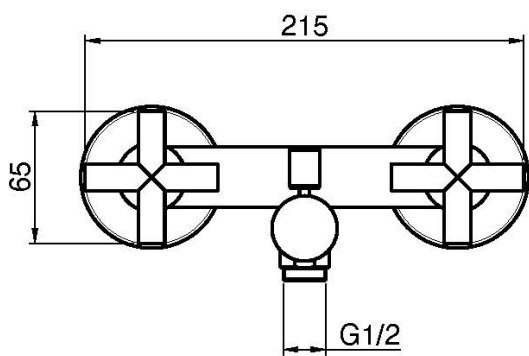

Код F5304

СМЕСИТЕЛЬ ДЛЯ ВАННЫ ВНЕШНЕГО МОНТАЖА С ДУШЕВЫМ КОМПЛЕКТОМ

- 2 подвода воды 1/2 с эксцентриком
- держатель для душа
- Ручной душ с защитой от извести анти-кальк
- переключатель
- Гибкий шланг хромалюкс 1500 мм

Концы

- CR ХРОМ
- HL
- HS
- SN BRUSHED NICKEL
- CN ХРОМ ЧЁРНЫЙ
- CS БРАШИРОВАННОЕ ЧЁРНЫЙ
- BS БЕЛЫЙ МАТОВЫЙ
- NS ЧЁРНЫЙ МАТОВЫЙ

ИЗОБРАЖЕНИЕ

Общие условия продажи в нашем действующем прайс-листе.

This drawing is the property of FIMA Carlo Frattini. Any complete or partial reproduction, or any transmission to third party without FIMA Carlo Frattini authorization is forbidden.