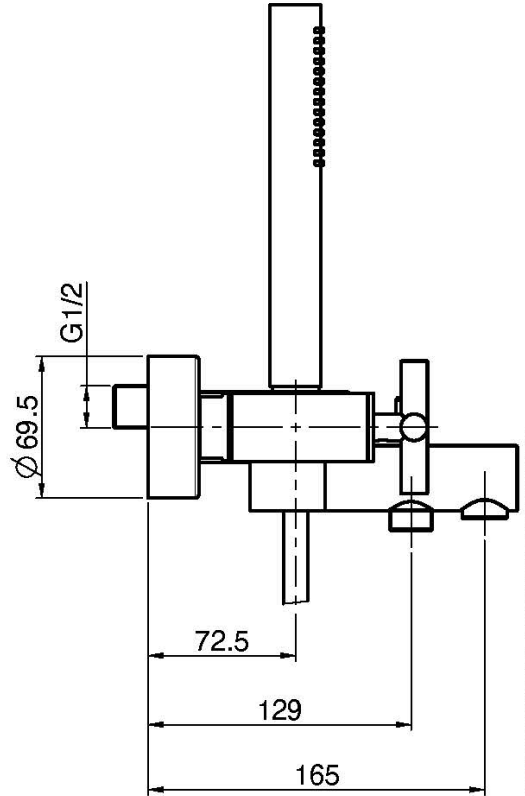

Код F5304

СМЕСИТЕЛЬ ДЛЯ ВАННЫ ВНЕШНЕГО МОНТАЖА С ДУШЕВЫМ КОМПЛЕКТОМ

- 2 подвода воды 1/2 с эксцентриком
- держатель для душа
- Ручной душ с защитой от извести анти-кальк
- переключатель
- Гибкий шланг хромалюкс 1500 мм

Концы

- CR ХРОМ
- HL
- HS
- SN BRUSHED NICKEL
- CN ХРОМ ЧЁРНЫЙ
- CS БРАШИРОВАННОЕ ЧЁРНЫЙ
- BS БЕЛЫЙ МАТОВЫЙ
- NS ЧЁРНЫЙ МАТОВЫЙ

ИЗОБРАЖЕНИЕ

Общие условия продажи в нашем действующем прайс-листе.

This drawing is the property of FIMA Carlo Frattini. Any complete or partial reproduction, or any transmission to third party without FIMA Carlo Frattini authorization is forbidden.