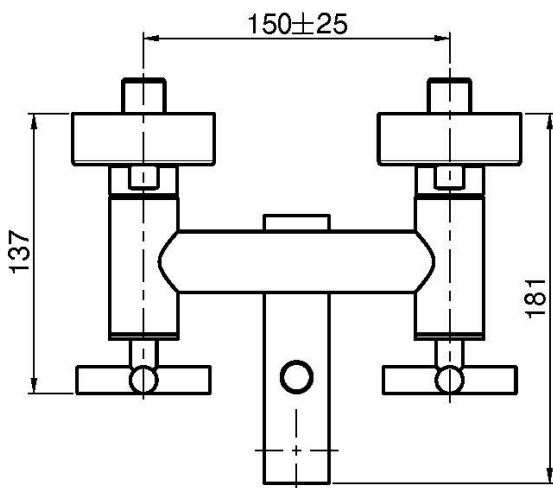

Код F5304

СМЕСИТЕЛЬ ДЛЯ ВАННЫ ВНЕШНЕГО МОНТАЖА С ДУШЕВЫМ КОМПЛЕКТОМ

- 2 подвода воды 1/2 с эксцентриком
- держатель для душа
- Ручной душ с защитой от извести анти-кальк
- переключатель
- Гибкий шланг хромалюкс 1500 мм

Концы

- CR ХРОМ
- HL
- HS
- SN BRUSHED NICKEL
- CN ХРОМ ЧЁРНЫЙ
- CS БРАШИРОВАННОЕ ЧЁРНЫЙ
- BS БЕЛЫЙ МАТОВЫЙ
- NS ЧЁРНЫЙ МАТОВЫЙ

ИЗОБРАЖЕНИЕ

Общие условия продажи в нашем действующем прайс-листе.

This drawing is the property of FIMA Carlo Frattini. Any complete or partial reproduction, or any transmission to third party without FIMA Carlo Frattini authorization is forbidden.