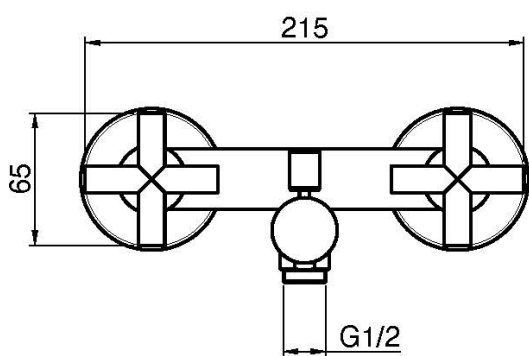

Код F5304

СМЕСИТЕЛЬ ДЛЯ ВАННЫ ВНЕШНЕГО МОНТАЖА С ДУШЕВЫМ КОМПЛЕКТОМ

- 2 подвода воды 1/2 с эксцентриком
- держатель для душа
- Ручной душ с защитой от извести анти-кальк
- переключатель
- Гибкий шланг хромалюкс 1500 мм

Концы

-  ХРОМ
CR
-  HL
-  HS
-  BRUSHED NICKEL
SN
-  ХРОМ ЧЁРНЫЙ
CN
-  БРАШИРОВАННОЕ ЧЁРНЫЙ
CS
-  БЕЛЫЙ МАТОВЫЙ
BS
-  ЧЁРНЫЙ МАТОВЫЙ
NS

ИЗОБРАЖЕНИЕ

Общие условия продажи в нашем действующем прайс-листе.

This drawing is the property of FIMA Carlo Frattini. Any complete or partial reproduction, or any transmission to third party without FIMA Carlo Frattini authorization is forbidden.