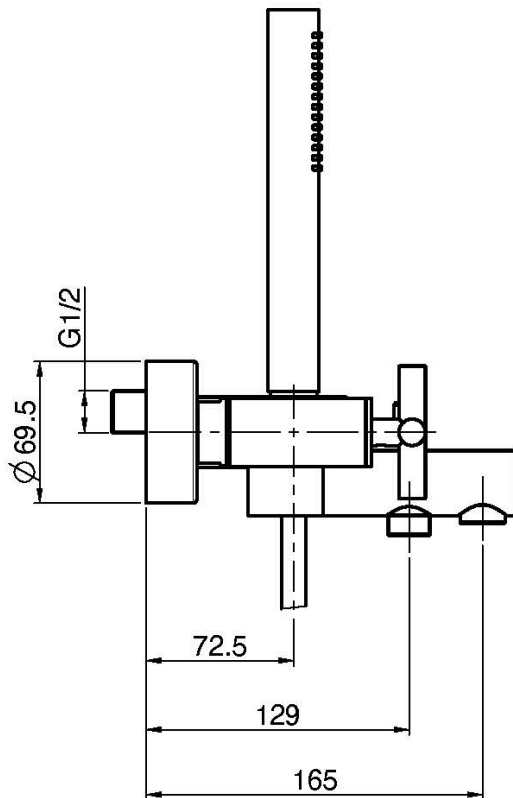

Код F5304

СМЕСИТЕЛЬ ДЛЯ ВАННЫ ВНЕШНЕГО МОНТАЖА С ДУШЕВЫМ КОМПЛЕКТОМ

- 2 подвода воды 1/2 с эксцентриком
- держатель для душа
- Ручной душ с защитой от извести анти-кальк
- переключатель
- Гибкий шланг хромалюкс 1500 мм

Концы

-  ХРОМ
CR
-  HL
-  HS
-  BRUSHED NICKEL
SN
-  ХРОМ ЧЁРНЫЙ
CN
-  БРАШИРОВАННОЕ ЧЁРНЫЙ
CS
-  БЕЛЫЙ МАТОВЫЙ
BS
-  ЧЁРНЫЙ МАТОВЫЙ
NS

ИЗОБРАЖЕНИЕ

Общие условия продажи в нашем действующем прайс-листе.

This drawing is the property of FIMA Carlo Frattini. Any complete or partial reproduction, or any transmission to third party without FIMA Carlo Frattini authorization is forbidden.