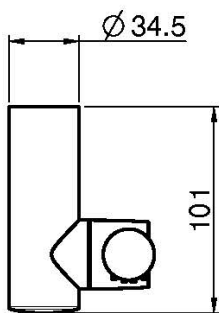

This drawing is the property of FIMA Carlo Frattini. Any complete or partial reproduction, or any transmission to third party without FIMA Carlo Frattini authorization is forbidden.