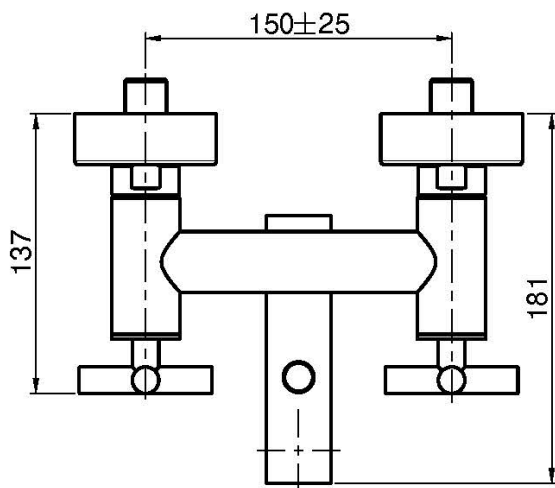

Код F5304

СМЕСИТЕЛЬ ДЛЯ ВАННЫ ВНЕШНЕГО МОНТАЖА С ДУШЕВЫМ КОМПЛЕКТОМ

- 2 подвода воды 1/2 с эксцентриком
- держатель для душа
- Ручной душ с защитой от извести анти-кальк
- переключатель
- Гибкий шланг хромалюкс 1500 мм

Концы

-  ХРОМ
CR
-  HL
-  HS
-  BRUSHED NICKEL
SN
-  ХРОМ ЧЁРНЫЙ
CN
-  БРАШИРОВАННОЕ ЧЁРНЫЙ
CS
-  БЕЛЫЙ МАТОВЫЙ
BS
-  ЧЁРНЫЙ МАТОВЫЙ
NS

ИЗОБРАЖЕНИЕ

Общие условия продажи в нашем действующем прайс-листе.

This drawing is the property of FIMA Carlo Frattini. Any complete or partial reproduction, or any transmission to third party without FIMA Carlo Frattini authorization is forbidden.