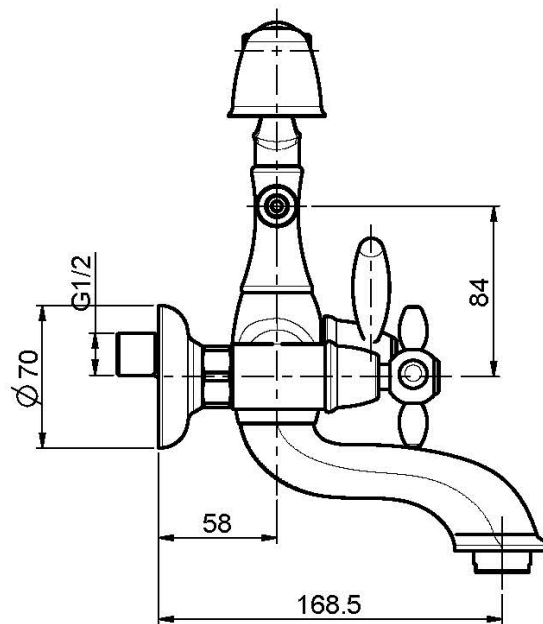

This drawing is the property of FIMA Carlo Frattini. Any complete or partial reproduction, or any transmission to third party without FIMA Carlo Frattini authorization is forbidden.