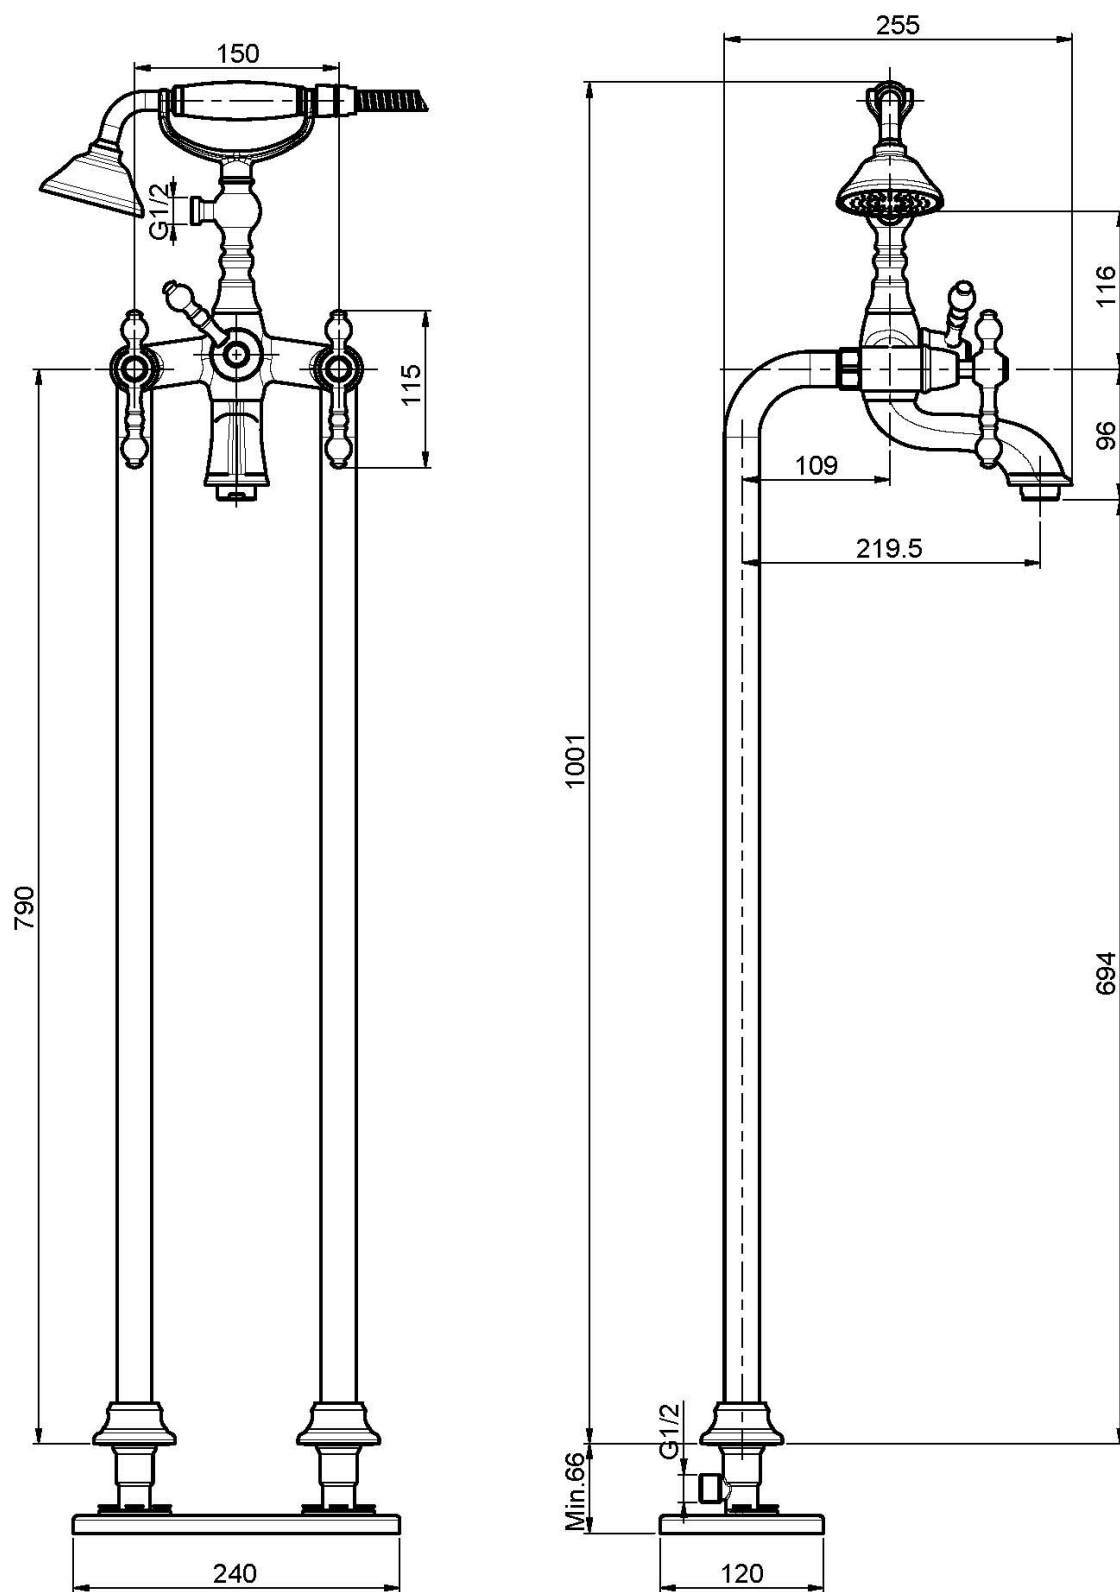

This drawing is the property of FIMA Carlo Frattini. Any complete or partial reproduction, or any transmission to third party without FIMA Carlo Frattini authorization is forbidden.