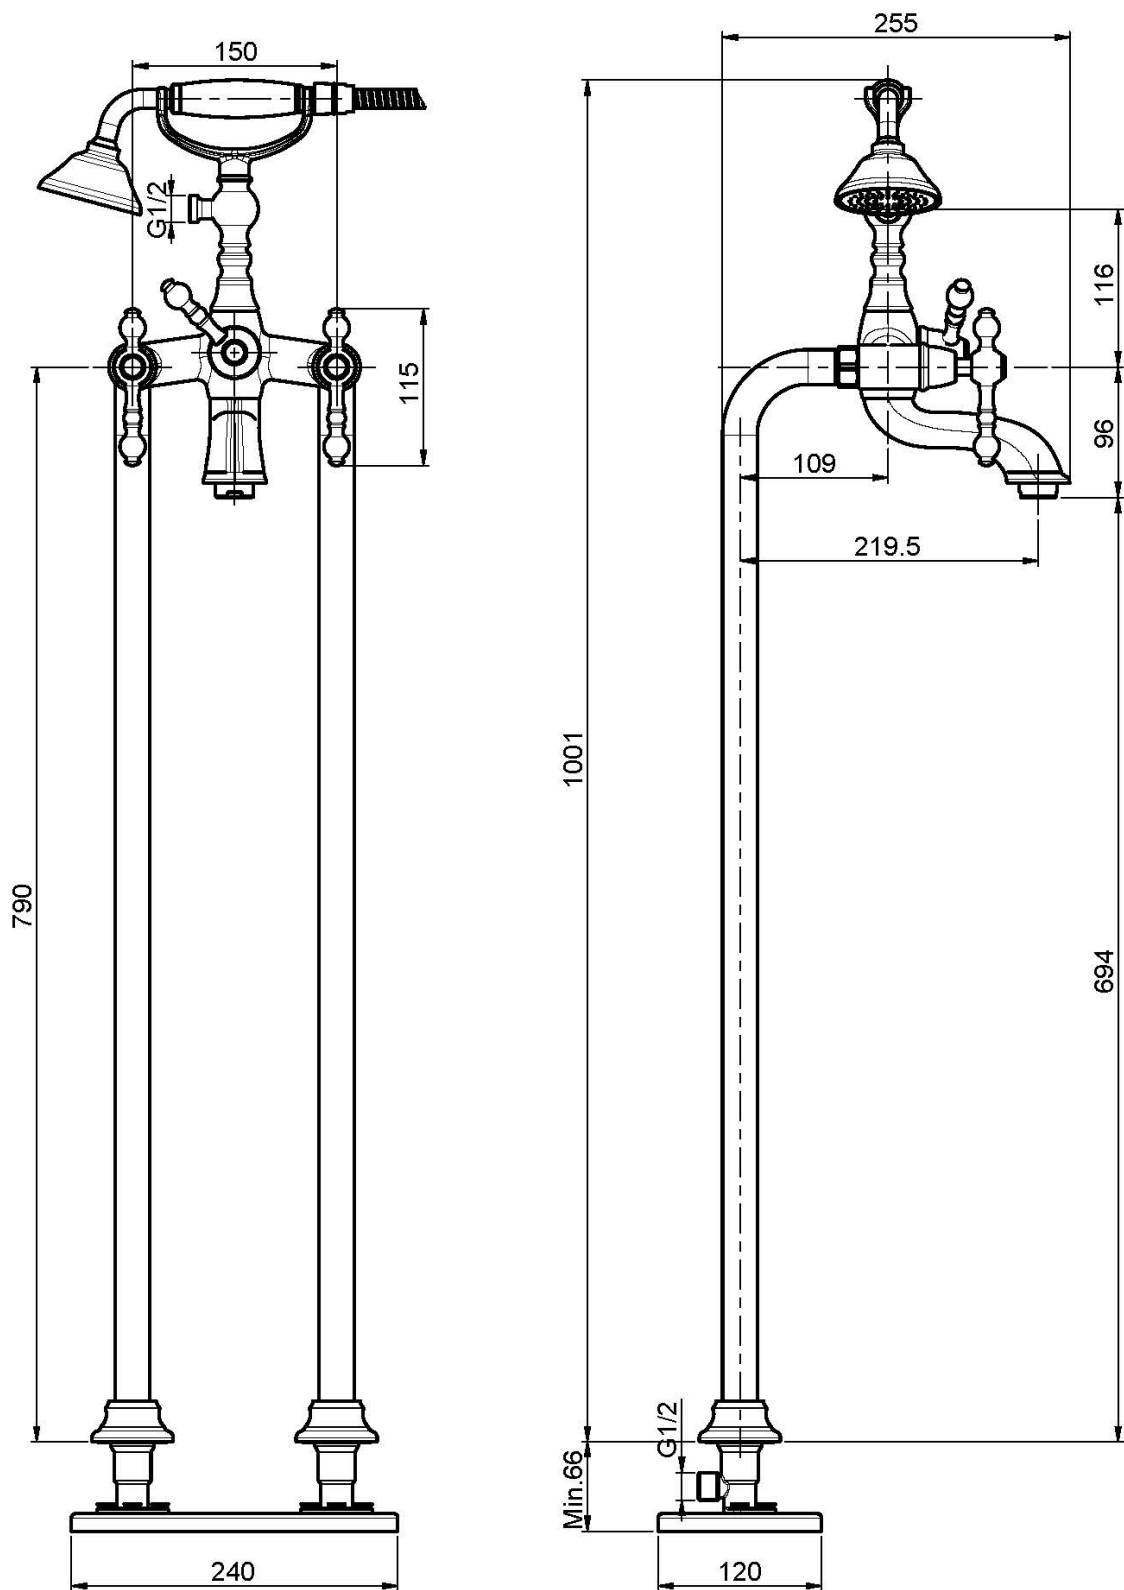

This drawing is the property of FIMA Carlo Frattini. Any complete or partial reproduction, or any transmission to third party without FIMA Carlo Frattini authorization is forbidden.