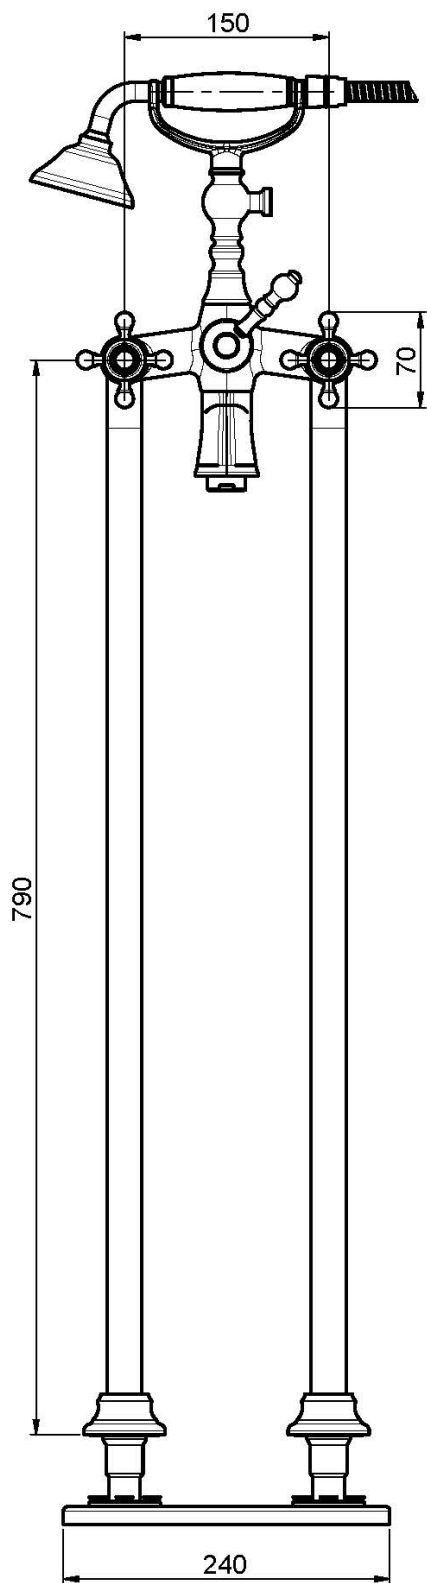

Код F5084/4

СМЕСИТЕЛЬ ДЛЯ ВАННЫ НАПОЛЬНОГО МОНТАЖА С ДУШЕВЫМ КОМПЛЕКТОМ

- Гибкий шланг из латуни 1500 мм
- Комплект труб для монтажа M 1/2"
- Ручной душ с защитой от извести анти-кальк
- переключатель
- **внутренняя часть заказывается отдельно**

Концы

-  XРОМ
CR
-  BRUSHED NICKEL
SN
-  ЗОЛОТО
OR
-  БРАШИРОВАННОЕ ЗОЛОТО
OS
-  OLD BRONZE
BR
-  АНТИЧНАЯ МЕДЬ
RA

ИЗОБРАЖЕНИЕ

ТОВАРЫ НЕОБХОДИМО ЗАКАЗАТЬ ОТДЕЛЬНО

[внутренняя часть](#)

Общие условия продажи в нашем действующем прайс-листе.