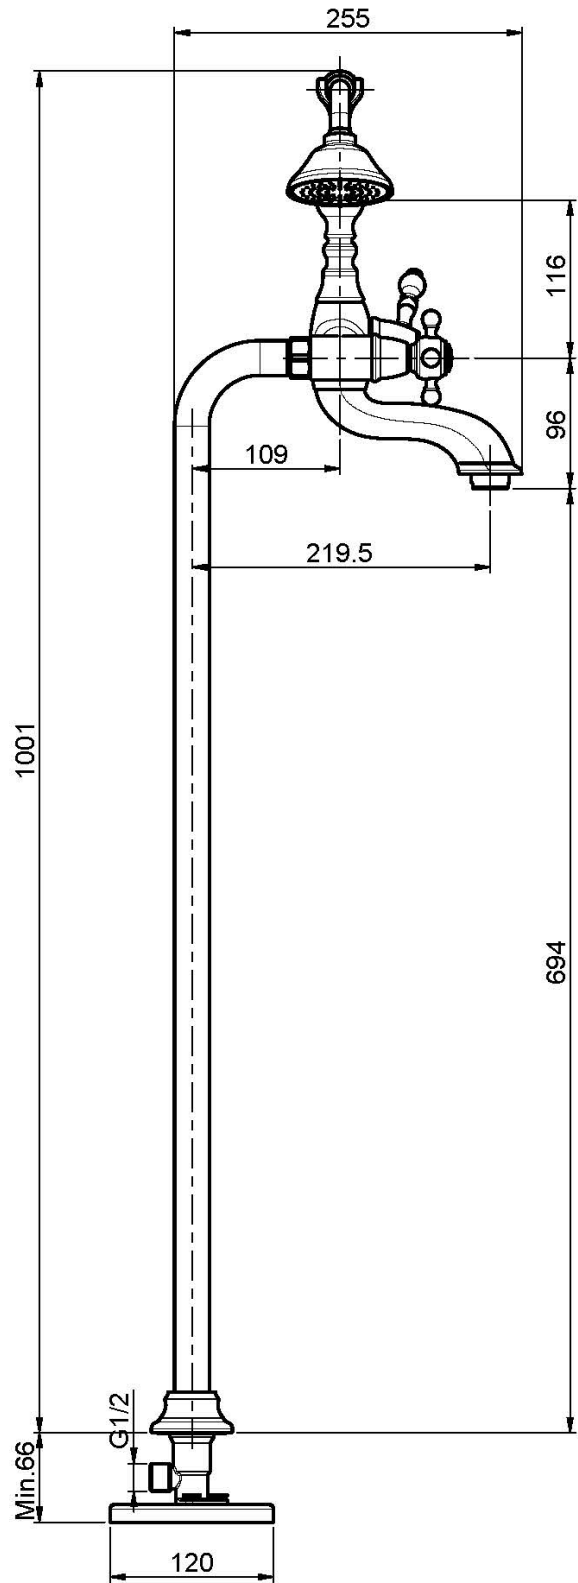

This drawing is the property of FIMA Carlo Frattini. Any complete or partial reproduction, or any transmission to third party without FIMA Carlo Frattini authorization is forbidden.