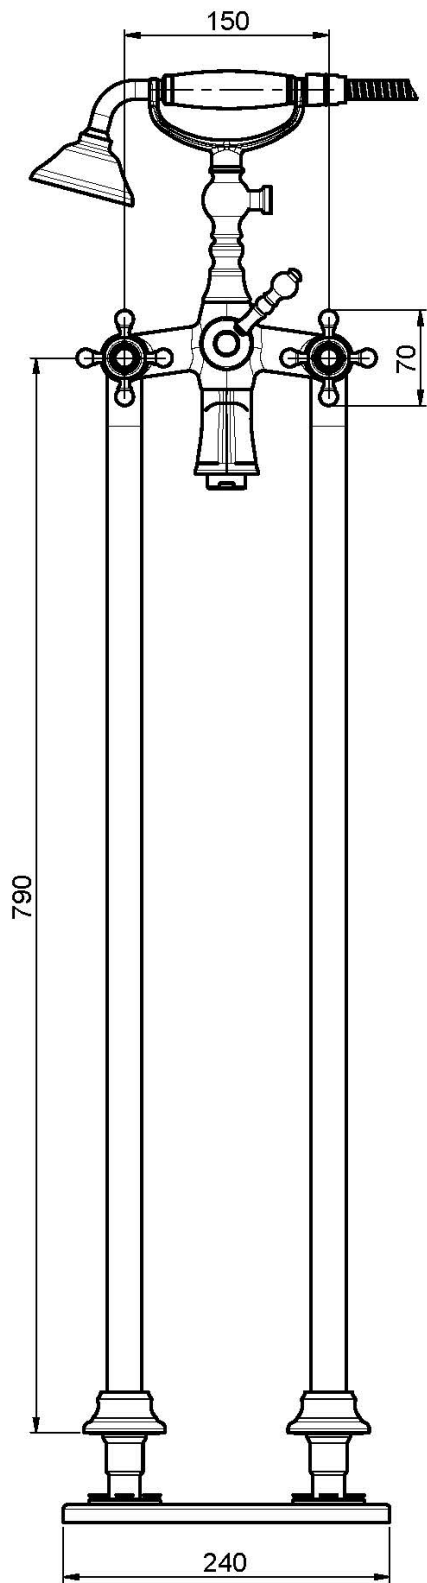

Код F5084/4

СМЕСИТЕЛЬ ДЛЯ ВАННЫ НАПОЛЬНОГО МОНТАЖА С ДУШЕВЫМ КОМПЛЕКТОМ

- Гибкий шланг из латуни 1500 мм
- Комплект труб для монтажа M 1/2"
- Ручной душ с защитой от извести анти-кальк
- переключатель
- **внутренняя часть заказывается отдельно**

Концы

-  XРОМ
CR
-  BRUSHED NICKEL
SN
-  ЗОЛОТО
OR
-  БРАШИРОВАННОЕ ЗОЛОТО
OS
-  OLD BRONZE
BR
-  АНТИЧНАЯ МЕДЬ
RA

ИЗОБРАЖЕНИЕ

ТОВАРЫ НЕОБХОДИМО ЗАКАЗАТЬ ОТДЕЛЬНО

[внутренняя часть](#)

Общие условия продажи в нашем действующем прайс-листе.