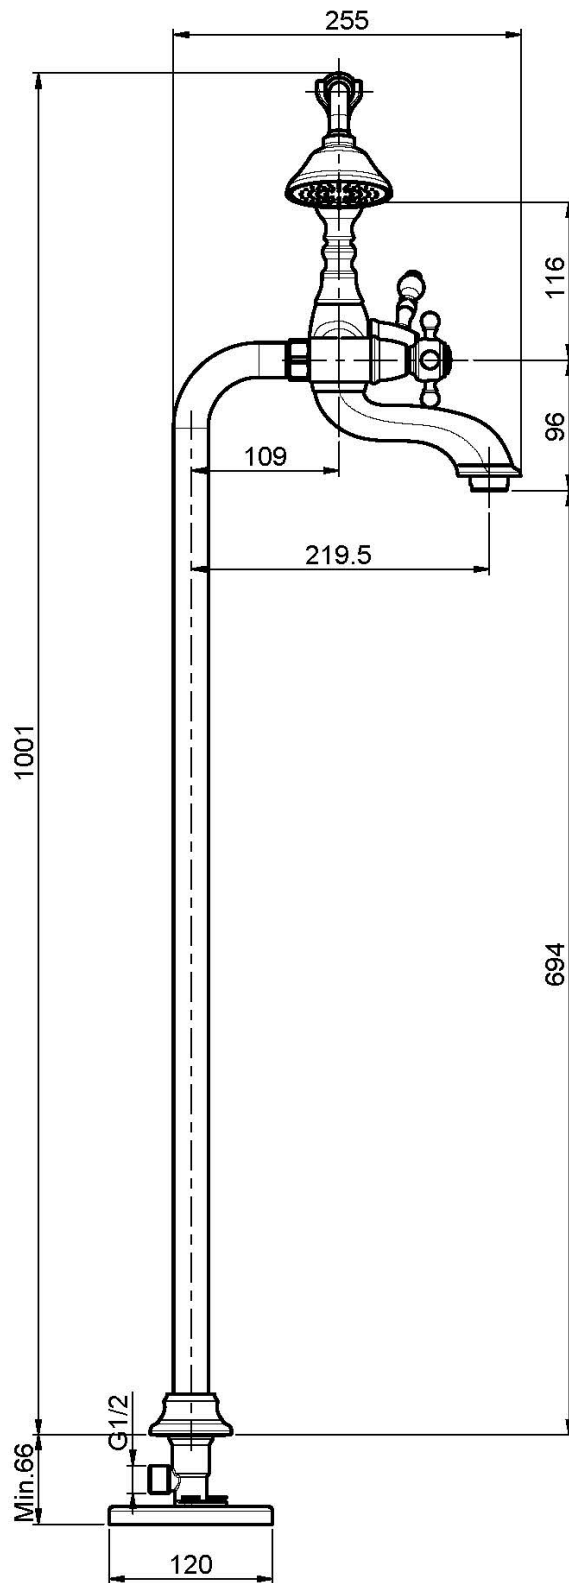

Код F5084/4

СМЕСИТЕЛЬ ДЛЯ ВАННЫ НАПОЛЬНОГО МОНТАЖА С ДУШЕВЫМ КОМПЛЕКТОМ

- Гибкий шланг из латуни 1500 мм
- Комплект труб для монтажа M 1/2"
- Ручной душ с защитой от извести анти-кальк
- переключатель
- **внутренняя часть заказывается отдельно**

Концы

-  XРОМ
CR
-  BRUSHED NICKEL
SN
-  ЗОЛОТО
OR
-  БРАШИРОВАННОЕ ЗОЛОТО
OS
-  OLD BRONZE
BR
-  АНТИЧНАЯ МЕДЬ
RA

ИЗОБРАЖЕНИЕ

ТОВАРЫ НЕОБХОДИМО ЗАКАЗАТЬ ОТДЕЛЬНО

[внутренняя часть](#)

Общие условия продажи в нашем действующем прайс-листе.