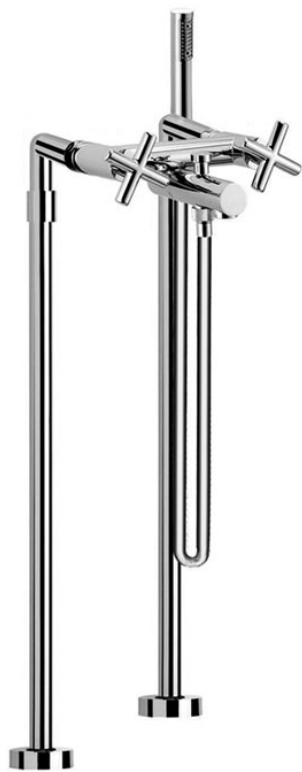

Код F5304/4

СМЕСИТЕЛЬ ДЛЯ ВАННЫ НАПОЛЬНОГО МОНТАЖА С ДУШЕВЫМ КОМПЛЕКТОМ

- Комплект труб для монтажа M 1/2"
- Ручной душ с защитой от извести анти-кальк
- переключатель
- Гибкий шланг хромалюкс 1500 мм

ИЗОБРАЖЕНИЕ

Концы

-  ХРОМ
CR
-  HL
-  HS
-  BRUSHED NICKEL
SN
-  ХРОМ ЧЁРНЫЙ
CN
-  БРАШИРОВАННОЕ ЧЁРНЫЙ
CS
-  БЕЛЫЙ МАТОВЫЙ
BS
-  ЧЁРНЫЙ МАТОВЫЙ
NS

ТОВАРЫ НЕОБХОДИМО ЗАКАЗАТЬ ОТДЕЛЬНО

[внутренняя часть](#)

Общие условия продажи в нашем действующем прайс-листе.