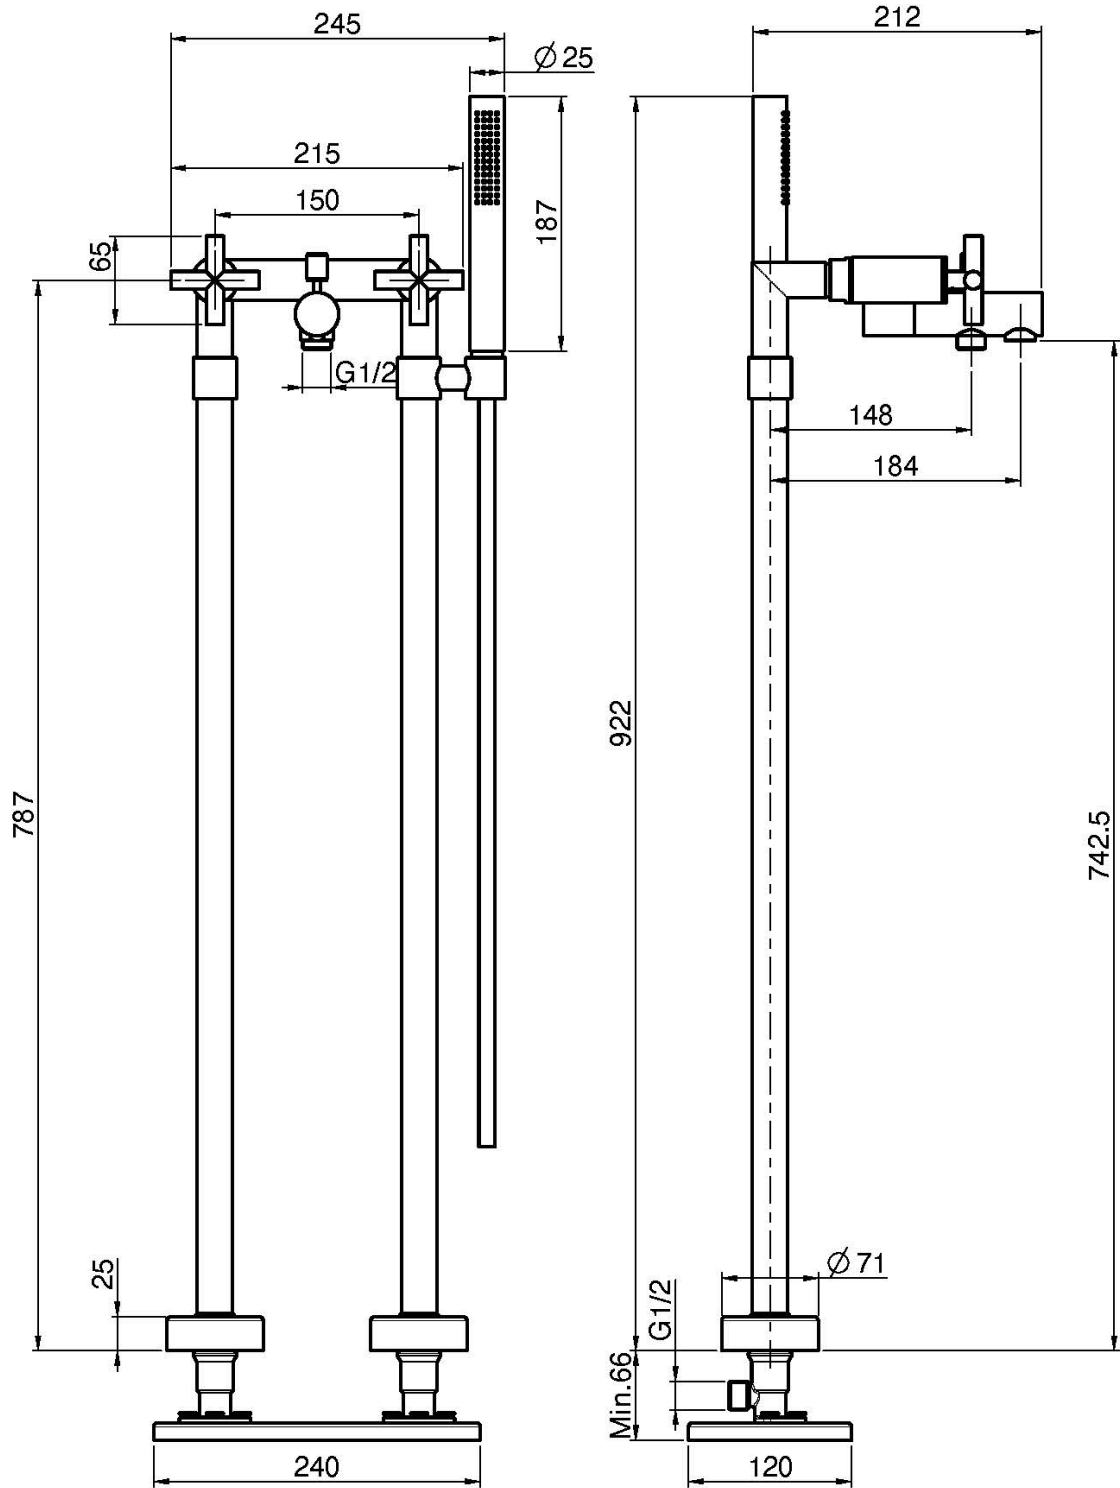

Код F5304/4

СМЕСИТЕЛЬ ДЛЯ ВАННЫ НАПОЛЬНОГО МОНТАЖА С ДУШЕВЫМ КОМПЛЕКТОМ

- Комплект труб для монтажа М 1/2"
- Ручной душ с защитой от извести анти-кальк
- переключатель
- Гибкий шланг хромалюкс 1500 мм

ИЗОБРАЖЕНИЕ

Концы

-  ХРОМ
CR
-  HL
-  HS
-  BRUSHED NICKEL
SN
-  ХРОМ ЧЁРНЫЙ
CN
-  БРАШИРОВАННОЕ ЧЁРНЫЙ
CS
-  БЕЛЫЙ МАТОВЫЙ
BS
-  ЧЁРНЫЙ МАТОВЫЙ
NS

ТОВАРЫ НЕОБХОДИМО ЗАКАЗАТЬ ОТДЕЛЬНО

[внутренняя часть](#)

Общие условия продажи в нашем действующем прайс-листе.