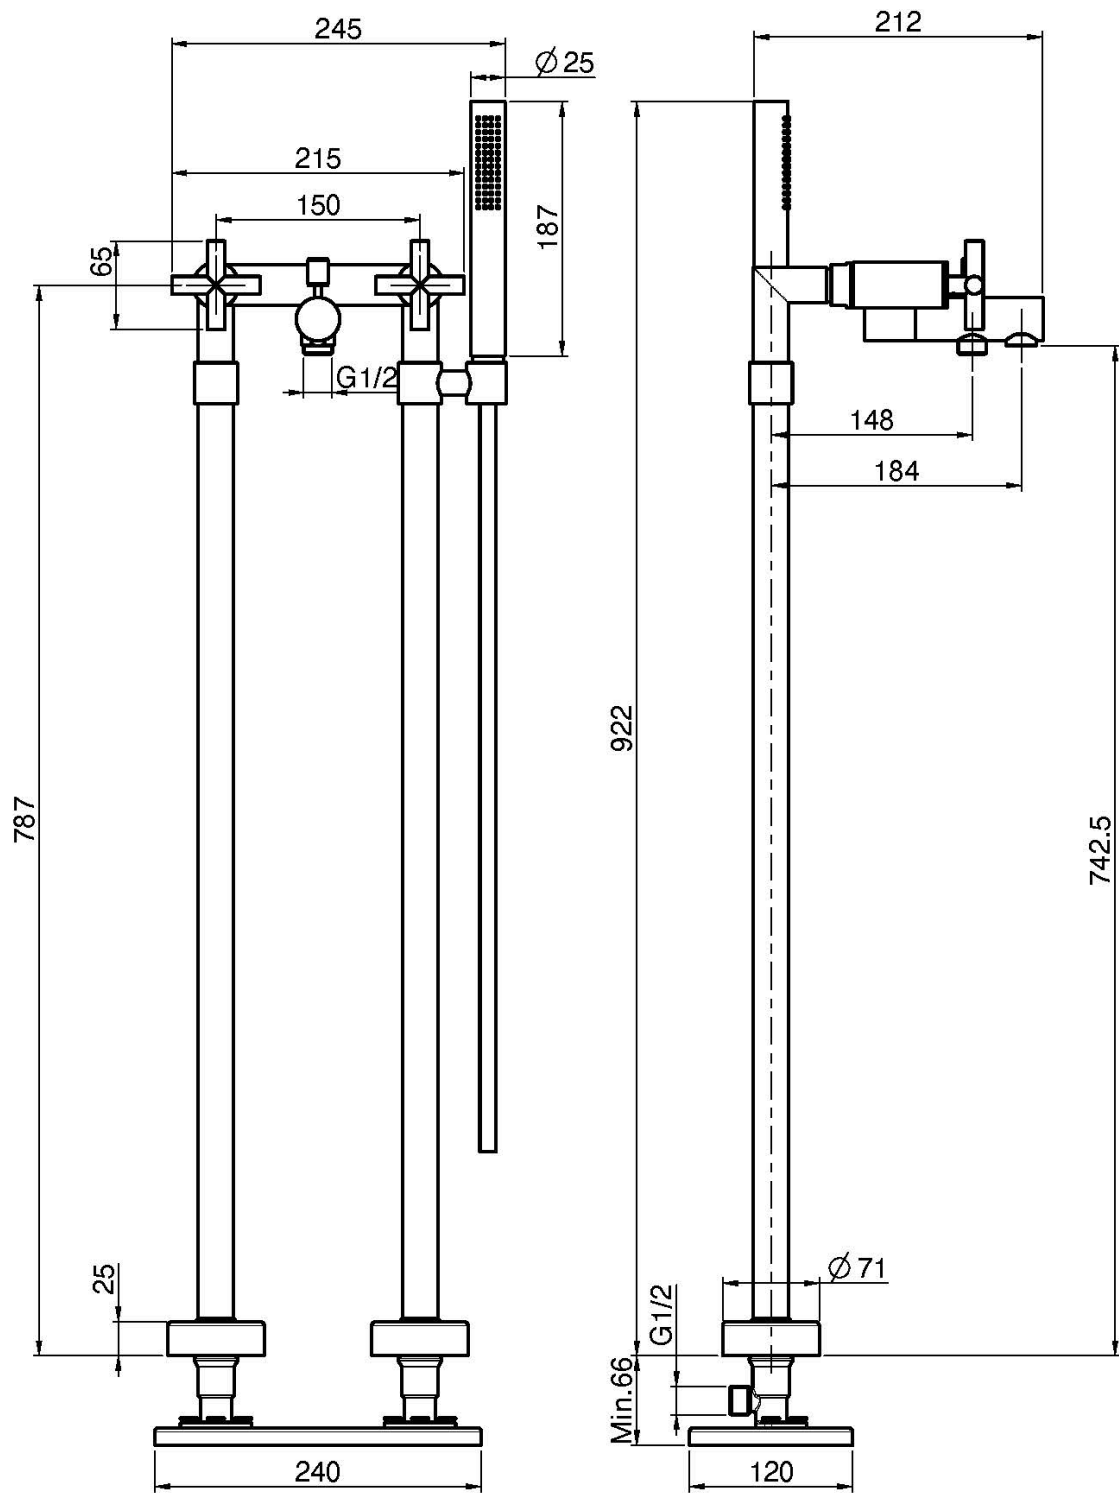

Код F5304/4

СМЕСИТЕЛЬ ДЛЯ ВАННЫ НАПОЛЬНОГО МОНТАЖА С ДУШЕВЫМ КОМПЛЕКТОМ

- Комплект труб для монтажа M 1/2"
- Ручной душ с защитой от извести анти-кальк
- переключатель
- Гибкий шланг хромалюкс 1500 мм

ИЗОБРАЖЕНИЕ

Концы

-  ХРОМ
CR
-  HL
-  HS
-  BRUSHED NICKEL
SN
-  ХРОМ ЧЁРНЫЙ
CN
-  БРАШИРОВАННОЕ ЧЁРНЫЙ
CS
-  БЕЛЫЙ МАТОВЫЙ
BS
-  ЧЁРНЫЙ МАТОВЫЙ
NS

ТОВАРЫ НЕОБХОДИМО ЗАКАЗАТЬ ОТДЕЛЬНО

[внутренняя часть](#)

Общие условия продажи в нашем действующем прайс-листе.