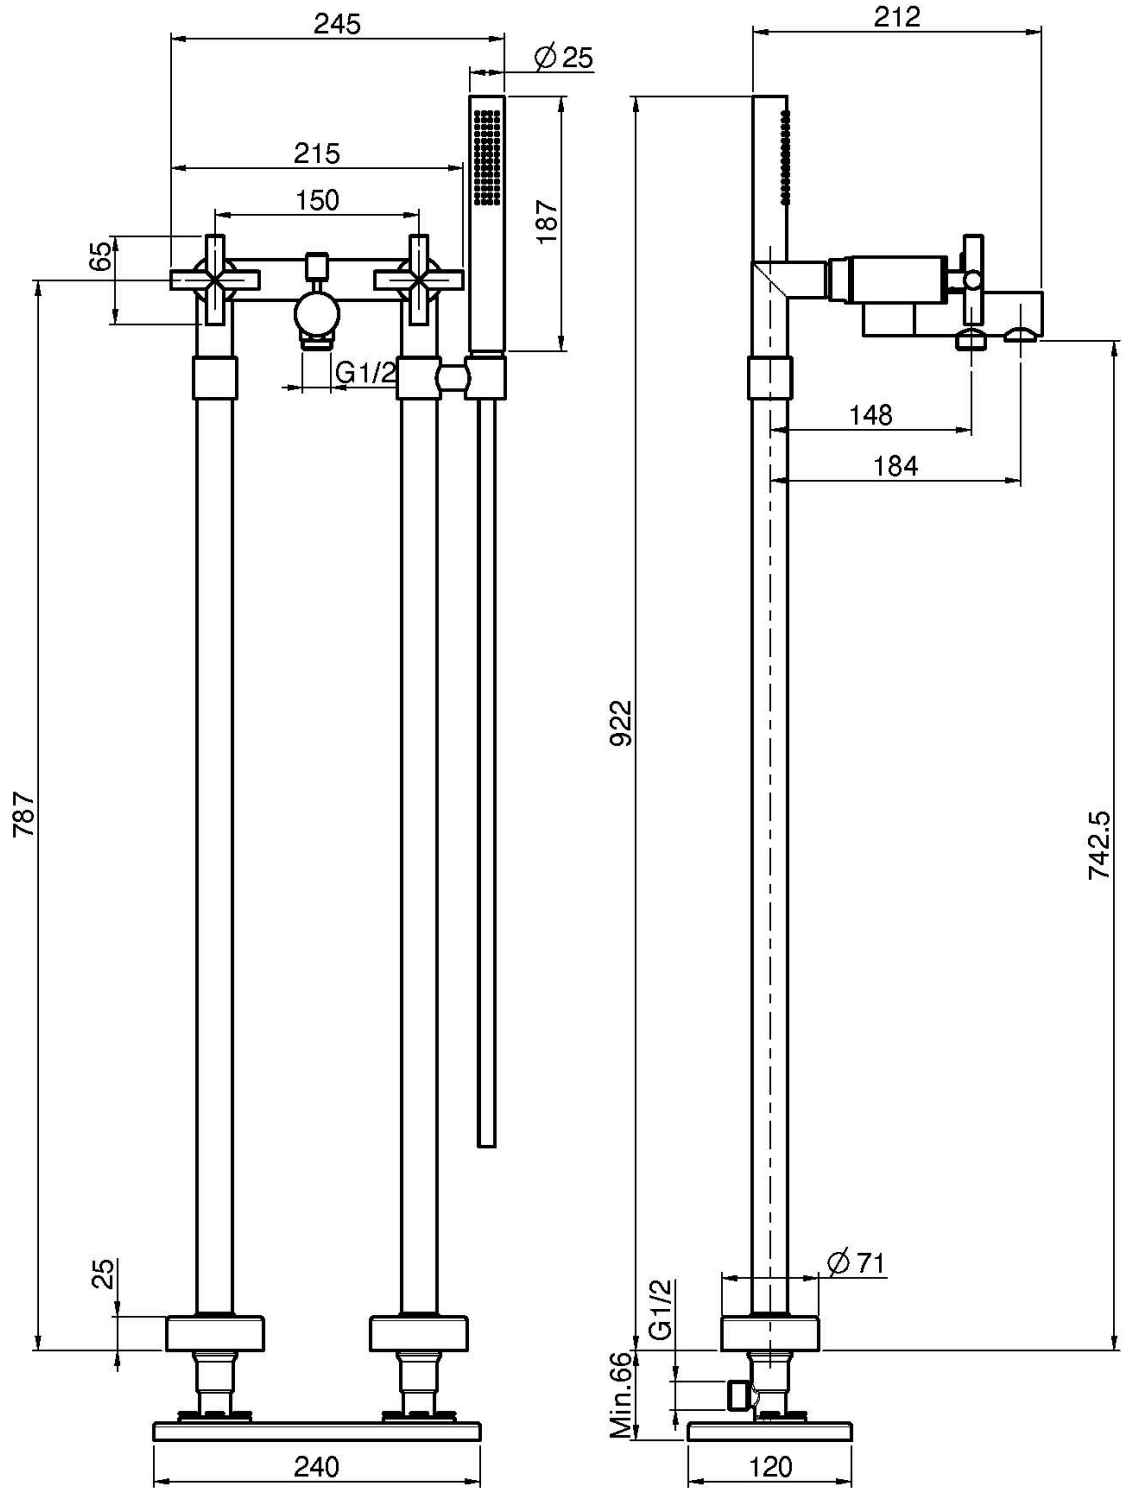

Код F5304/4

СМЕСИТЕЛЬ ДЛЯ ВАННЫ НАПОЛЬНОГО МОНТАЖА С ДУШЕВЫМ КОМПЛЕКТОМ

- Комплект труб для монтажа M 1/2"
- Ручной душ с защитой от извести анти-кальк
- переключатель
- Гибкий шланг хромалюкс 1500 мм

ИЗОБРАЖЕНИЕ

Концы

-  ХРОМ
CR
-  HL
-  HS
-  BRUSHED NICKEL
SN
-  ХРОМ ЧЁРНЫЙ
CN
-  БРАШИРОВАННОЕ ЧЁРНЫЙ
CS
-  БЕЛЫЙ МАТОВЫЙ
BS
-  ЧЁРНЫЙ МАТОВЫЙ
NS

ТОВАРЫ НЕОБХОДИМО ЗАКАЗАТЬ ОТДЕЛЬНО

[внутренняя часть](#)

Общие условия продажи в нашем действующем прайс-листе.