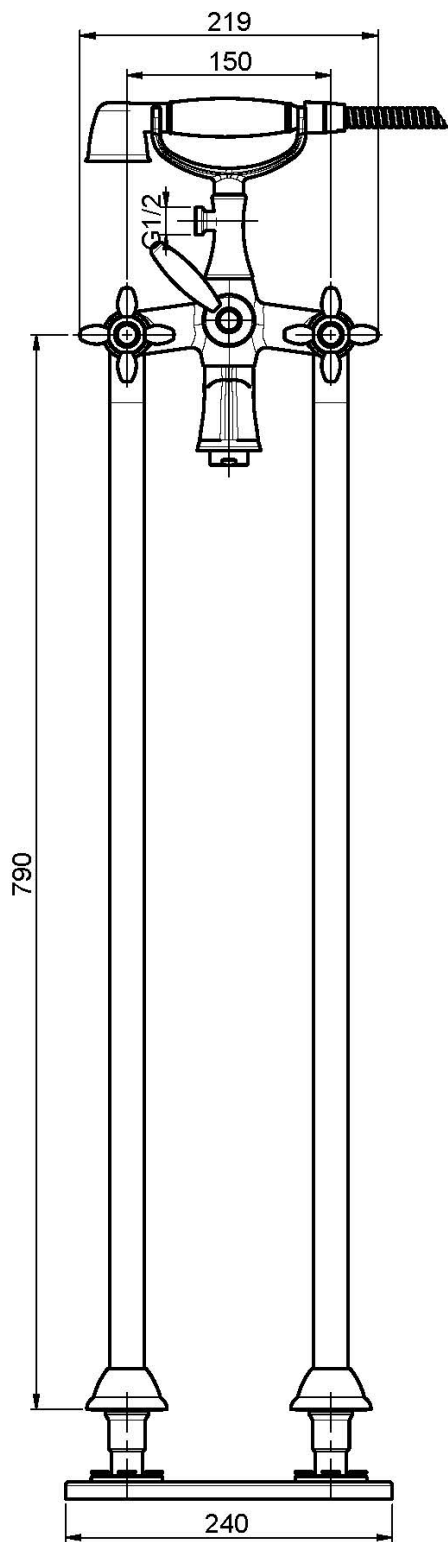

This drawing is the property of FIMA Carlo Frattini. Any complete or partial reproduction, or any transmission to third party without FIMA Carlo Frattini authorization is forbidden.