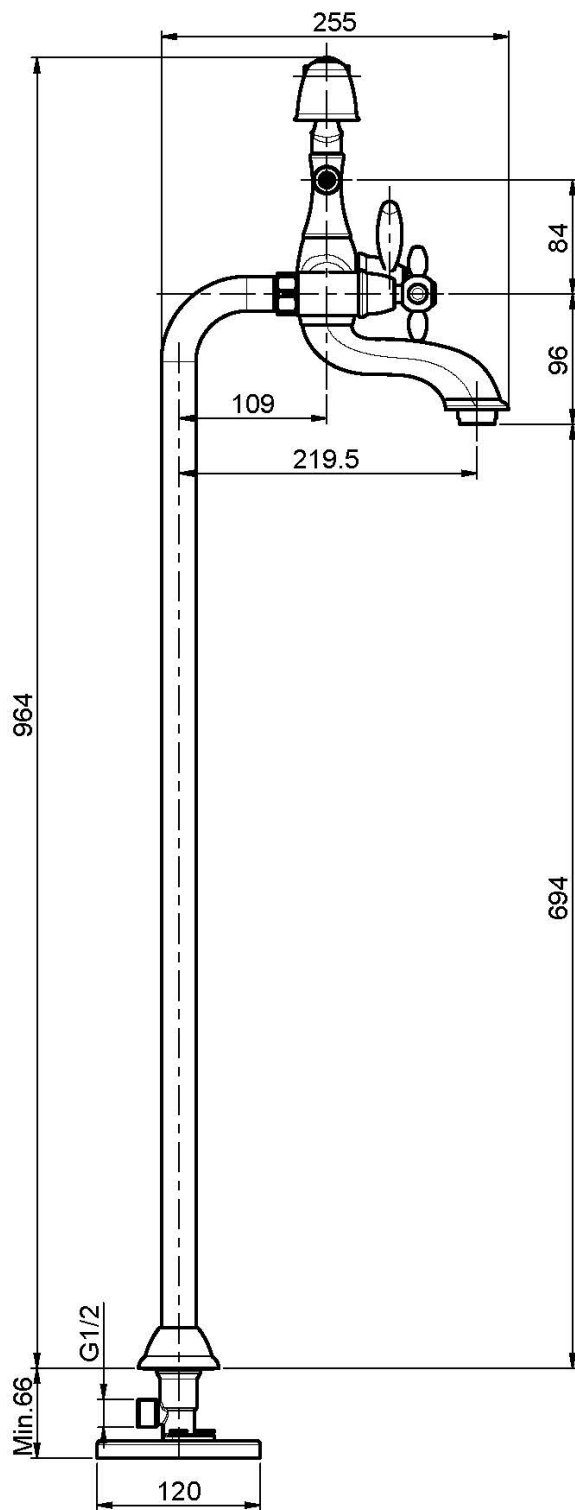

This drawing is the property of FIMA Carlo Frattini. Any complete or partial reproduction, or any transmission to third party without FIMA Carlo Frattini authorization is forbidden.