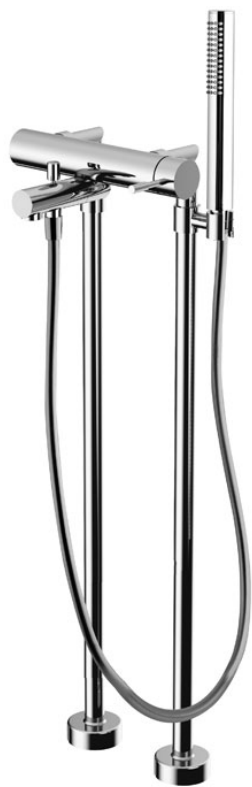

Код F3034/4

## СМЕСИТЕЛЬ ДЛЯ ВАННЫ НАПОЛЬНЫЙ

- Комплект труб для монтажа M 1/2"
- переключатель
- Ручной душ с защитой от извести анти-кальк
- Гибкий шланг хромалюкс 1500 мм
- **внутренняя часть заказывается отдельно**

## ИЗОБРАЖЕНИЕ

## Концы

-  ХРОМ  
CR
-  ЗОЛОТО  
HL
-  БРАШИРОВАННОЕ ЗОЛОТО  
HS
-  ХРОМ ЧЁРНЫЙ  
ZL
-  БРАШИРОВАННОЕ ЧЁРНЫЙ  
ZS
-  BRUSHED NICKEL  
SN
-  ХРОМ ЧЁРНЫЙ  
CN
-  БРАШИРОВАННОЕ ЧЁРНЫЙ  
CS
-  БЕЛЫЙ МАТОВЫЙ  
BS
-  ЧЁРНЫЙ МАТОВЫЙ  
NS
-  ЗОЛОТО  
OR
-  БРАШИРОВАННОЕ ЗОЛОТО  
OS