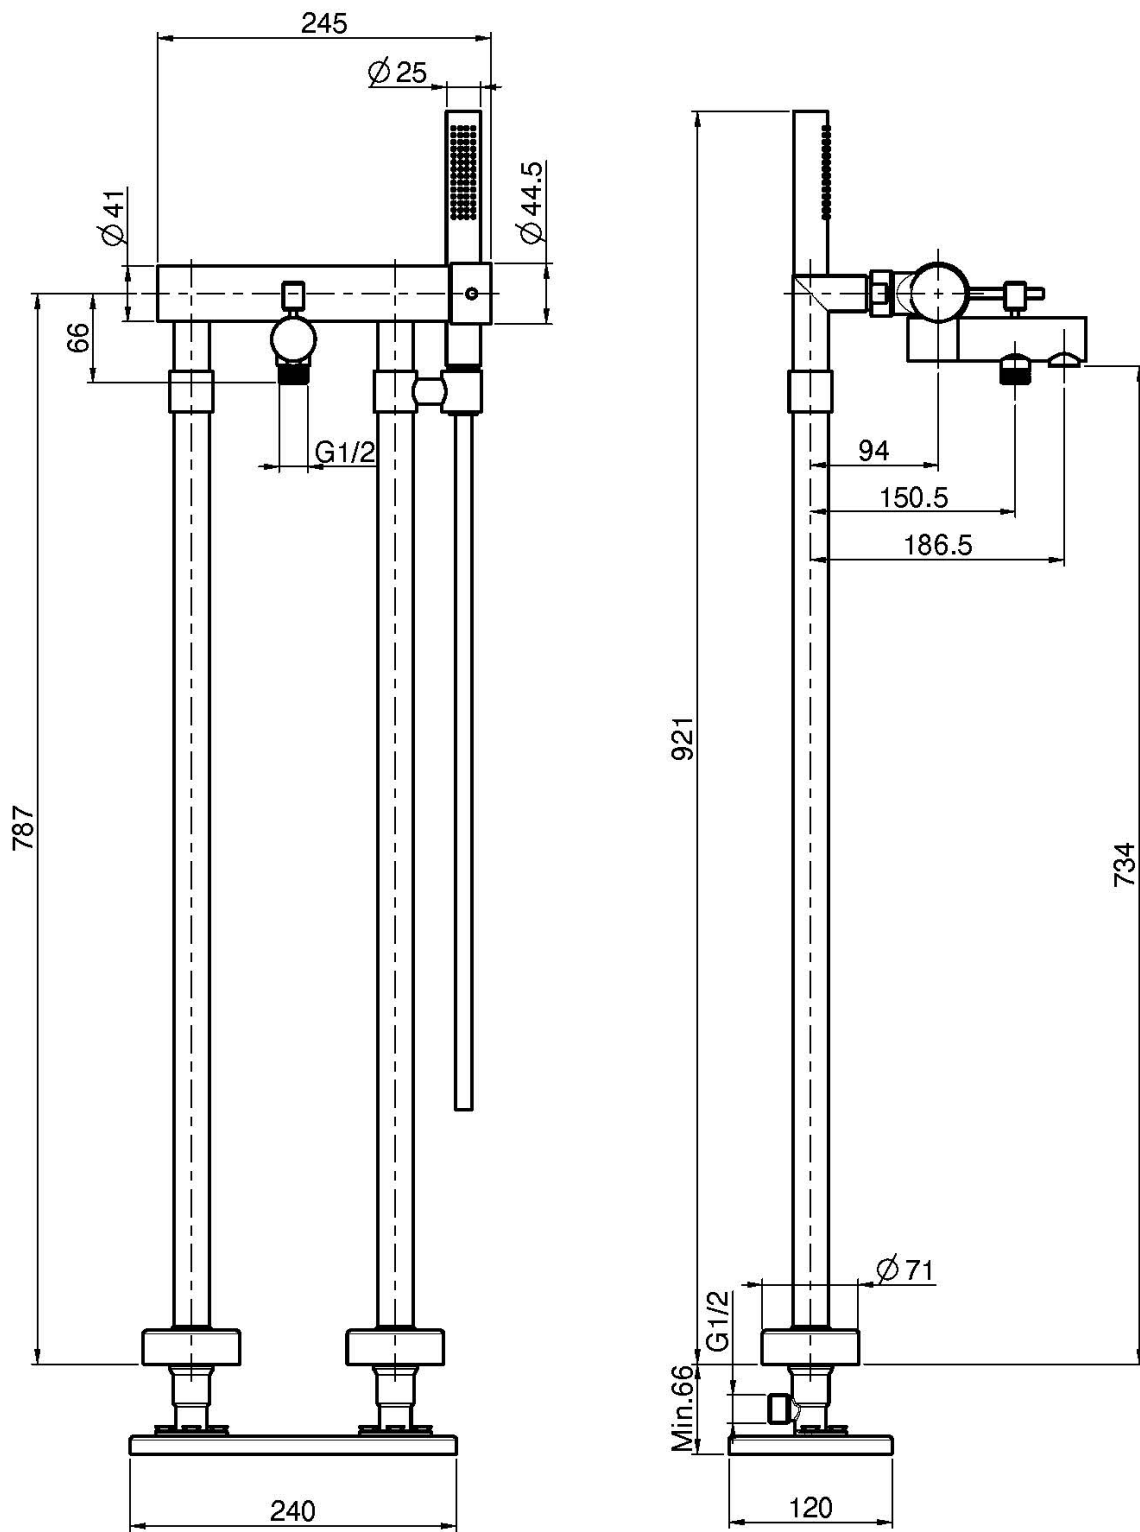

This drawing is the property of FIMA Carlo Frattini. Any complete or partial reproduction, or any transmission to third party without FIMA Carlo Frattini authorization is forbidden.