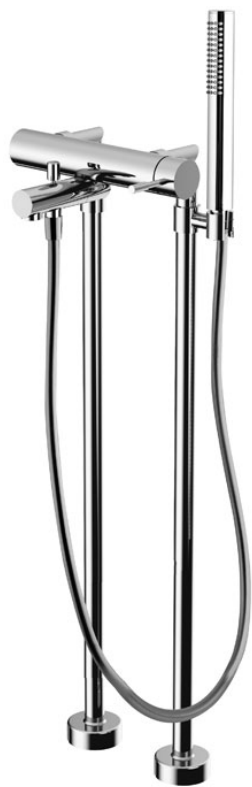

Код F3034/4

СМЕСИТЕЛЬ ДЛЯ ВАННЫ НАПОЛЬНЫЙ

- Комплект труб для монтажа M 1/2"
- переключатель
- Ручной душ с защитой от извести анти-кальк
- Гибкий шланг хромалюкс 1500 мм
- **внутренняя часть заказывается отдельно**

ИЗОБРАЖЕНИЕ

Концы

-  ХРОМ
CR
-  ЗОЛОТО
HL
-  БРАШИРОВАННОЕ ЗОЛОТО
HS
-  ХРОМ ЧЁРНЫЙ
ZL
-  БРАШИРОВАННОЕ ЧЁРНЫЙ
ZS
-  BRUSHED NICKEL
SN
-  ХРОМ ЧЁРНЫЙ
CN
-  БРАШИРОВАННОЕ ЧЁРНЫЙ
CS
-  БЕЛЫЙ МАТОВЫЙ
BS
-  ЧЁРНЫЙ МАТОВЫЙ
NS
-  ЗОЛОТО
OR
-  БРАШИРОВАННОЕ ЗОЛОТО
OS