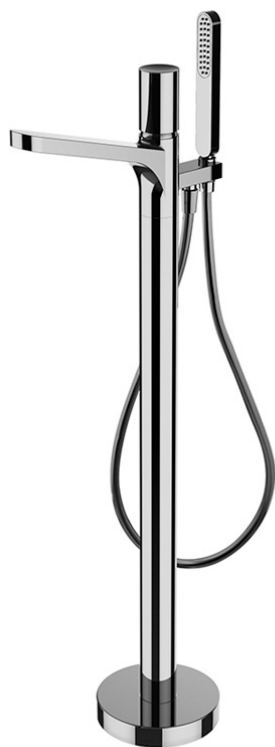

Код F4164/4N

СМЕСИТЕЛЬ ДЛЯ ВАННЫ НАПОЛЬНЫЙ

- Излив 200 мм
- Высота от пола до аэратора 840мм
- Ручной душ с защитой от извести анти-кальк
- Гибкий шланг хромалюкс 1500 мм
- покрытия CN, CS и SN с ручным душем F20670T
- переключатель
- **внутренняя часть заказывается отдельно**

Концы

- XРОМ
  CR
- HL
- HS
- BRUSHED NICKEL
  SN
- XРОМ ЧЁРНЫЙ
  CN
- БРАШИРОВАННОЕ ЧЁРНЫЙ
  CS

ИЗОБРАЖЕНИЕ

ТОВАРЫ НЕОБХОДИМО ЗАКАЗАТЬ ОТДЕЛЬНО

[внутренняя часть](#)

Общие условия продажи в нашем действующем прайс-листе.