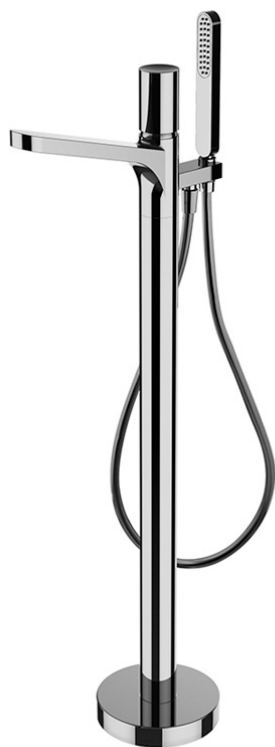

Код F4164/4N

СМЕСИТЕЛЬ ДЛЯ ВАННЫ НАПОЛЬНЫЙ

- Излив 200 мм
- Высота от пола до аэратора 840мм
- Ручной душ с защитой от извести анти-кальк
- Гибкий шланг хромалюкс 1500 мм
- покрытия CN, CS и SN с ручным душем F20670T
- переключатель
- **внутренняя часть заказывается отдельно**

Концы

-  XРОМ
CR
-  HL
-  HS
-  BRUSHED NICKEL
SN
-  XРОМ ЧЁРНЫЙ
CN
-  БРАШИРОВАННОЕ ЧЁРНЫЙ
CS

ИЗОБРАЖЕНИЕ

ТОВАРЫ НЕОБХОДИМО ЗАКАЗАТЬ ОТДЕЛЬНО

[внутренняя часть](#)

Общие условия продажи в нашем действующем прайс-листе.