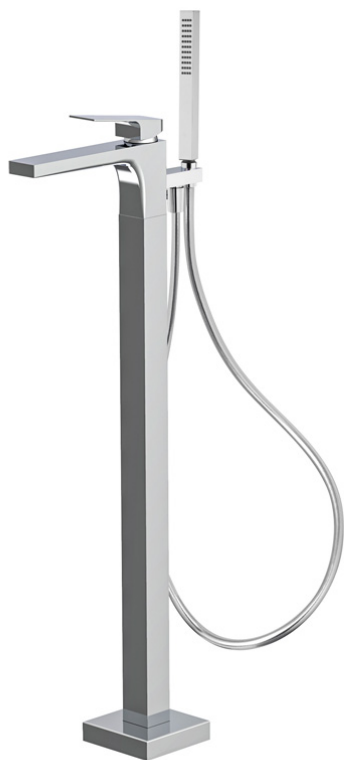

Код F3384/4N

СМЕСИТЕЛЬ ДЛЯ ВАННЫ НАПОЛЬНЫЙ

- Излив 204 мм
- Высота от пола до аэратора 840мм
- Ручной душ с защитой от извести анти-кальк
- Гибкий шланг хромалюкс 1500 мм
- **внутренняя часть заказывается отдельно**

Концы

-  ХРОМ
CR
-  BRUSHED NICKEL
SN
-  БЕЛЫЙ МАТОВЫЙ
BS
-  ЧЁРНЫЙ МАТОВЫЙ
NS

ИЗОБРАЖЕНИЕ

ТОВАРЫ НЕОБХОДИМО ЗАКАЗАТЬ
ОТДЕЛЬНО

[внутренняя часть](#)

Общие условия продажи в нашем действующем прайс-листе.