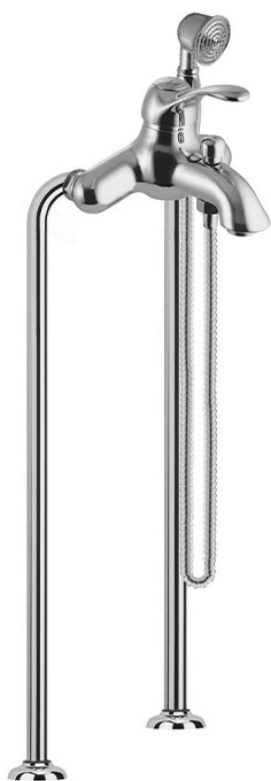

Код F3304/4

СМЕСИТЕЛЬ ДЛЯ ВАННЫ НАПОЛЬНЫЙ

- Гибкий шланг из латуни 1500 мм
- Ручной душ с защитой от извести анти-кальк
- переключатель
- Комплект труб для монтажа M 1/2"

ИЗОБРАЖЕНИЕ

Концы

-  ХРОМ
CR
-  BRUSHED NICKEL
SN
-  ЗОЛОТО
OR
-  БРАШИРОВАННОЕ ЗОЛОТО
OS
-  OLD BRONZE
BR
-  АНТИЧНАЯ МЕДЬ
RA