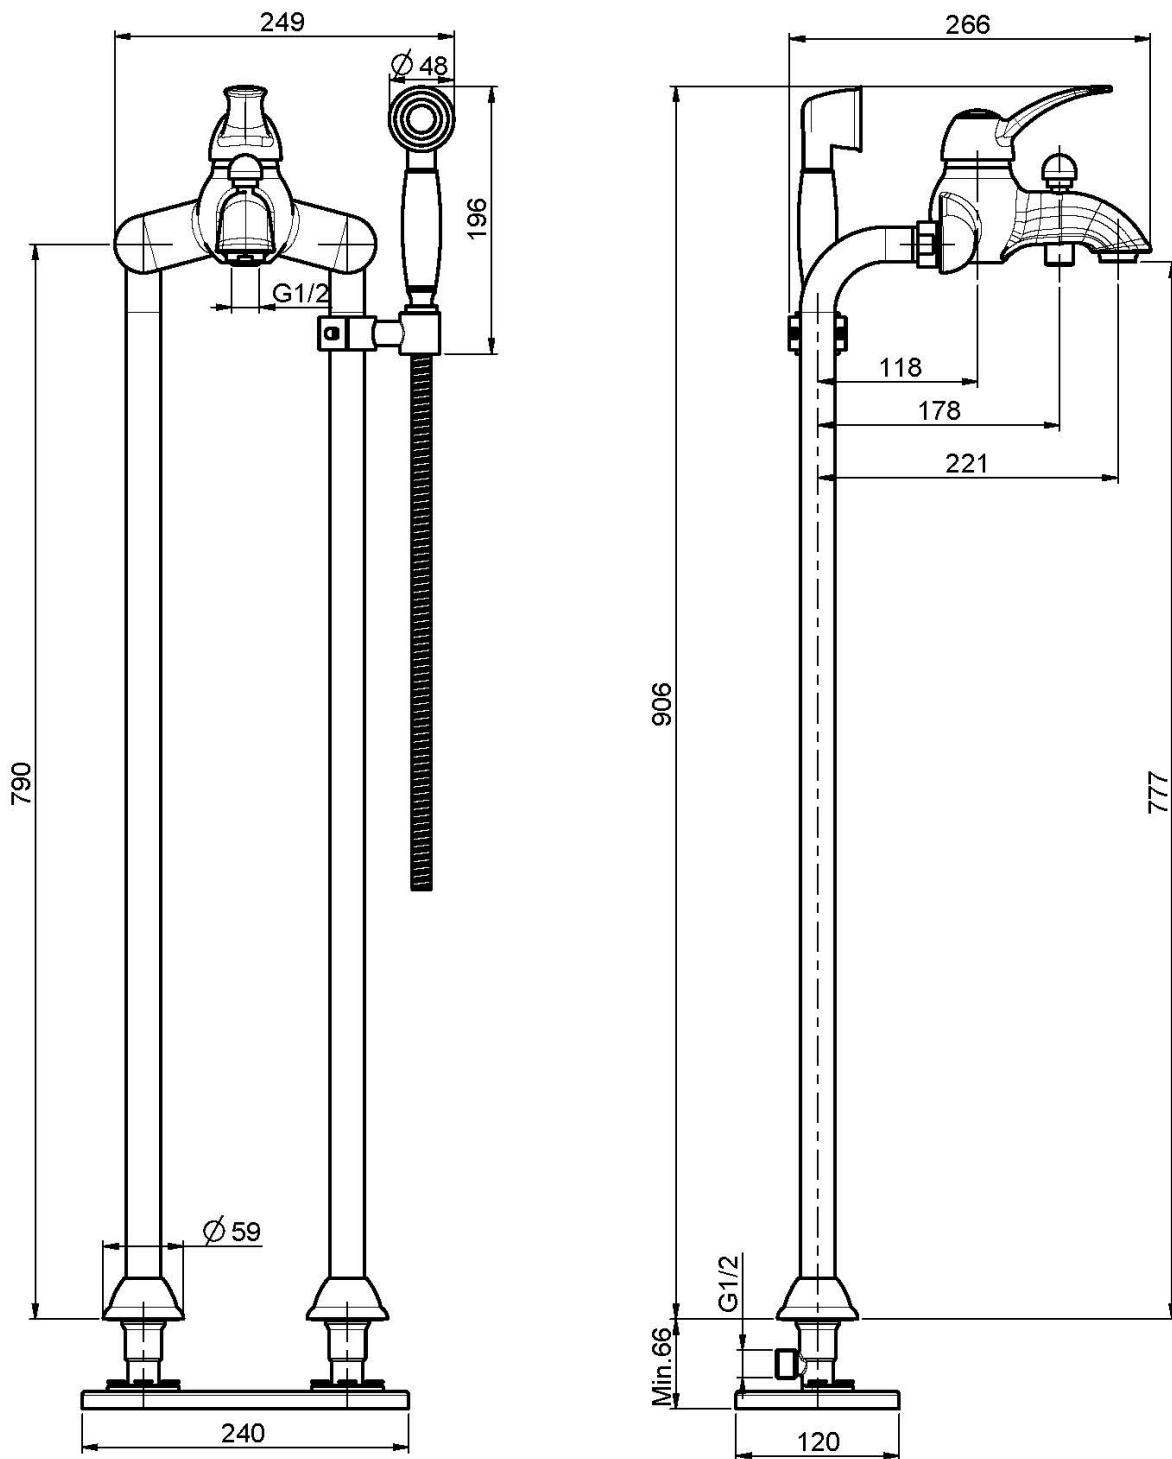

This drawing is the property of FIMA Carlo Frattini. Any complete or partial reproduction, or any transmission to third party without FIMA Carlo Frattini authorization is forbidden.