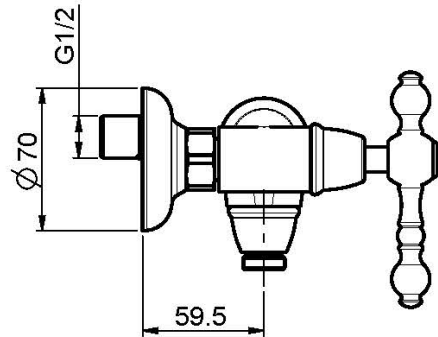

This drawing is the property of FIMA Carlo Frattini. Any complete or partial reproduction, or any transmission to third party without FIMA Carlo Frattini authorization is forbidden.