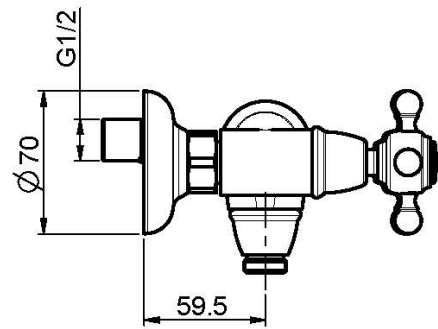

This drawing is the property of FIMA Carlo Frattini. Any complete or partial reproduction, or any transmission to third party without FIMA Carlo Frattini authorization is forbidden.