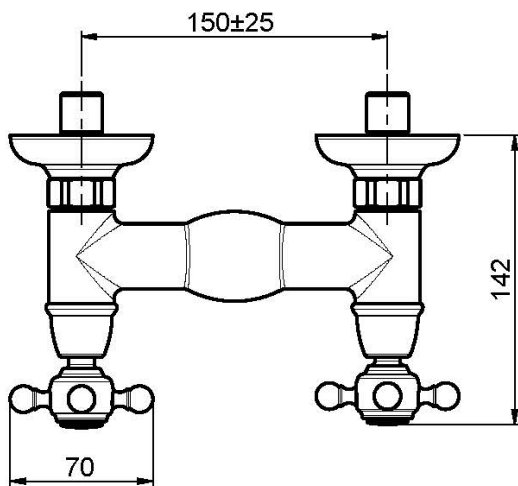

This drawing is the property of FIMA Carlo Frattini. Any complete or partial reproduction, or any transmission to third party without FIMA Carlo Frattini authorization is forbidden.