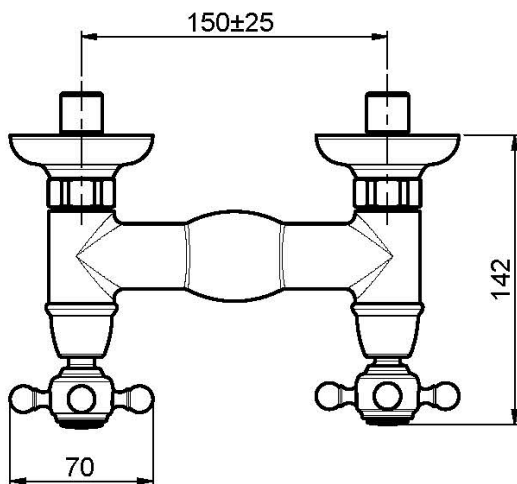

This drawing is the property of FIMA Carlo Frattini. Any complete or partial reproduction, or any transmission to third party without FIMA Carlo Frattini authorization is forbidden.