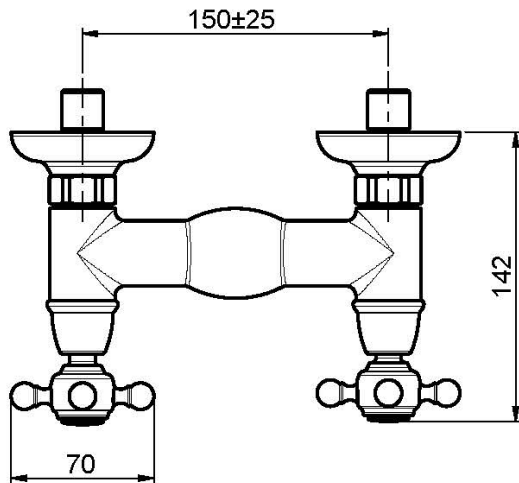

This drawing is the property of FIMA Carlo Frattini. Any complete or partial reproduction, or any transmission to third party without FIMA Carlo Frattini authorization is forbidden.