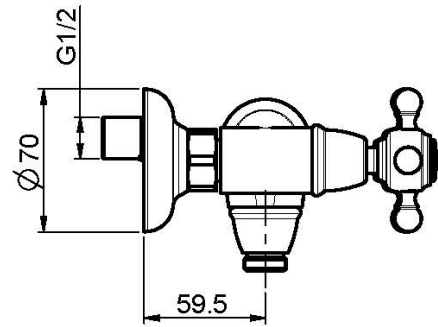

This drawing is the property of FIMA Carlo Frattini. Any complete or partial reproduction, or any transmission to third party without FIMA Carlo Frattini authorization is forbidden.