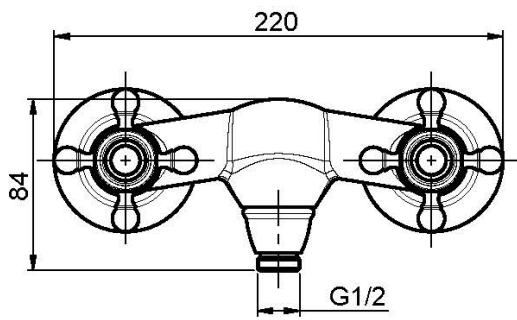

This drawing is the property of FIMA Carlo Frattini. Any complete or partial reproduction, or any transmission to third party without FIMA Carlo Frattini authorization is forbidden.