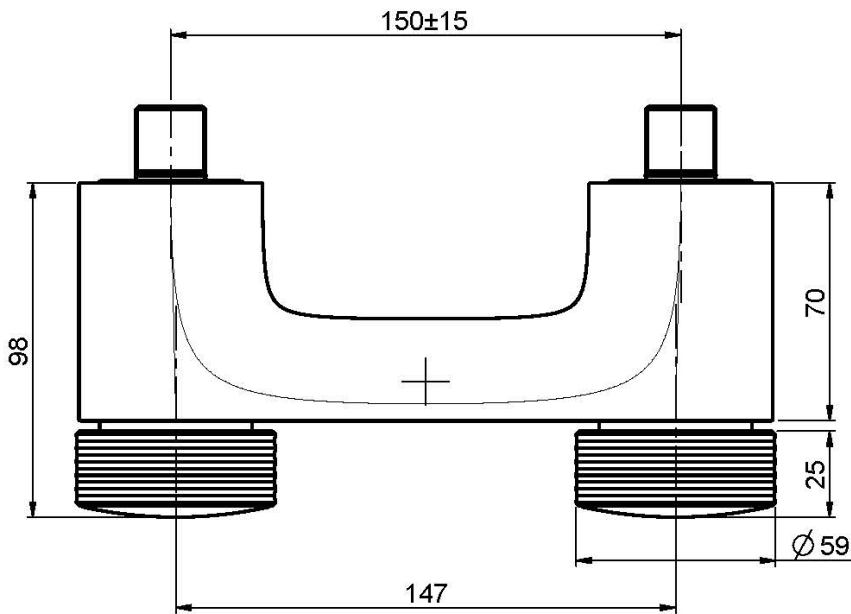

This drawing is the property of FIMA Carlo Frattini. Any complete or partial reproduction, or any transmission to third party without FIMA Carlo Frattini authorization is forbidden.