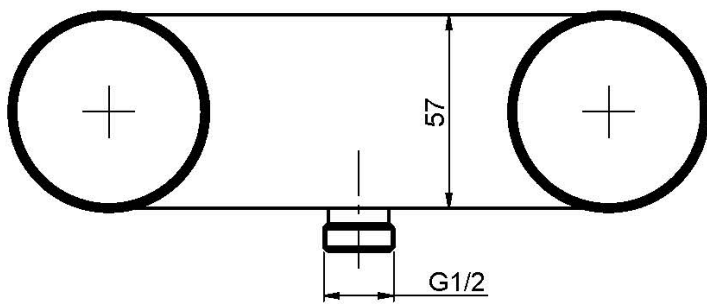

This drawing is the property of FIMA Carlo Frattini. Any complete or partial reproduction, or any transmission to third party without FIMA Carlo Frattini authorization is forbidden.