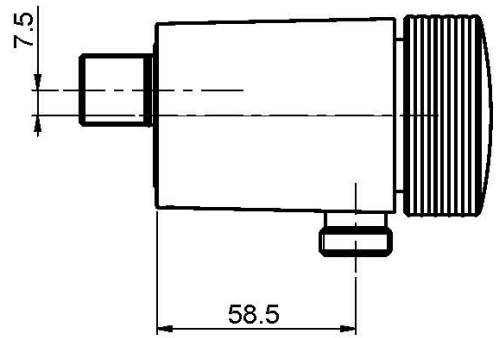

This drawing is the property of FIMA Carlo Frattini. Any complete or partial reproduction, or any transmission to third party without FIMA Carlo Frattini authorization is forbidden.