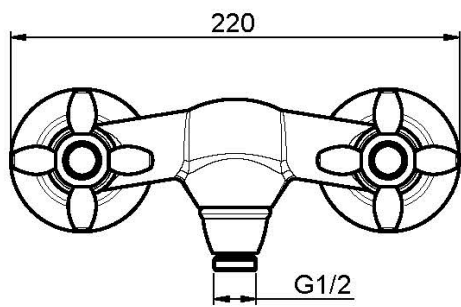

This drawing is the property of FIMA Carlo Frattini. Any complete or partial reproduction, or any transmission to third party without FIMA Carlo Frattini authorization is forbidden.