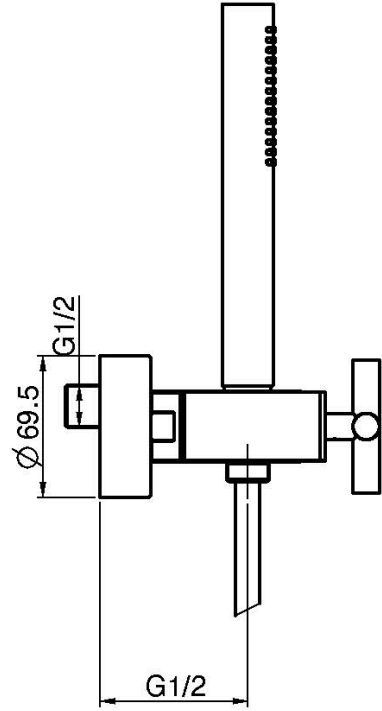

Код F5305

СМЕСИТЕЛЬ ДЛЯ ДУША ВНЕШНЕГО МОНТАЖА С ДУШЕВЫМ КОМПЛЕКТОМ

- 2 подвода воды 1/2 с эксцентриком
- держатель для душа
- Ручной душ с защитой от извести анти-кальк
- Гибкий шланг хромалюкс 1500 мм

ИЗОБРАЖЕНИЕ

Концы

-  ХРОМ
CR
-  HL
-  HS
-  SN BRUSHED NICKEL
-  CN ХРОМ ЧЁРНЫЙ
-  CS БРАШИРОВАННОЕ ЧЁРНЫЙ
-  BS БЕЛЫЙ МАТОВЫЙ
-  NS ЧЁРНЫЙ МАТОВЫЙ

Общие условия продажи в нашем действующем прайс-листе.

This drawing is the property of FIMA Carlo Frattini. Any complete or partial reproduction, or any transmission to third party without FIMA Carlo Frattini authorization is forbidden.