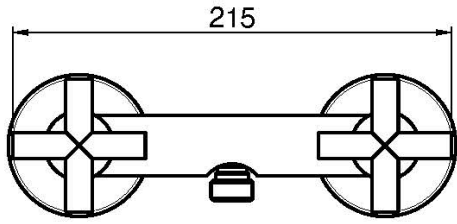

This drawing is the property of FIMA Carlo Frattini. Any complete or partial reproduction, or any transmission to third party without FIMA Carlo Frattini authorization is forbidden.