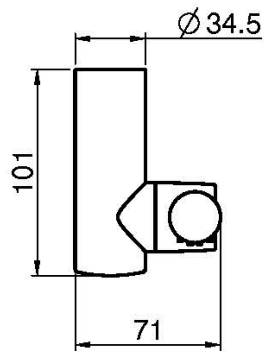

This drawing is the property of FIMA Carlo Frattini. Any complete or partial reproduction, or any transmission to third party without FIMA Carlo Frattini authorization is forbidden.