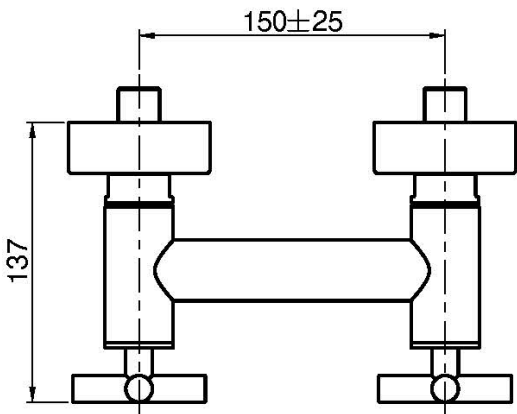

Код F5305

СМЕСИТЕЛЬ ДЛЯ ДУША ВНЕШНЕГО МОНТАЖА С ДУШЕВЫМ КОМПЛЕКТОМ

- 2 подвода воды 1/2 с эксцентриком
- держатель для душа
- Ручной душ с защитой от извести анти-кальк
- Гибкий шланг хромалюкс 1500 мм

ИЗОБРАЖЕНИЕ

Концы

-  ХРОМ
CR
-  HL
-  HS
-  SN BRUSHED NICKEL
-  CN ХРОМ ЧЁРНЫЙ
-  CS БРАШИРОВАННОЕ ЧЁРНЫЙ
-  BS БЕЛЫЙ МАТОВЫЙ
-  NS ЧЁРНЫЙ МАТОВЫЙ

Общие условия продажи в нашем действующем прайс-листе.

This drawing is the property of FIMA Carlo Frattini. Any complete or partial reproduction, or any transmission to third party without FIMA Carlo Frattini authorization is forbidden.