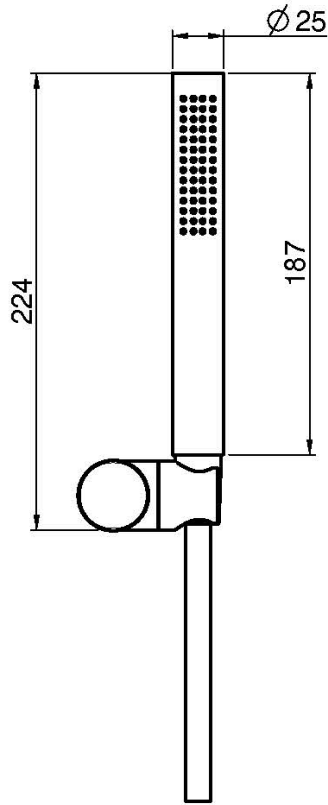

Код F5305

СМЕСИТЕЛЬ ДЛЯ ДУША ВНЕШНЕГО МОНТАЖА С ДУШЕВЫМ КОМПЛЕКТОМ

- 2 подвода воды 1/2 с эксцентриком
- держатель для душа
- Ручной душ с защитой от извести анти-кальк
- Гибкий шланг хромалюкс 1500 мм

ИЗОБРАЖЕНИЕ

Концы

-  ХРОМ
CR
-  HL
-  HS
-  SN BRUSHED NICKEL
-  CN ХРОМ ЧЁРНЫЙ
-  CS БРАШИРОВАННОЕ ЧЁРНЫЙ
-  BS БЕЛЫЙ МАТОВЫЙ
-  NS ЧЁРНЫЙ МАТОВЫЙ

Общие условия продажи в нашем действующем прайс-листе.

This drawing is the property of FIMA Carlo Frattini. Any complete or partial reproduction, or any transmission to third party without FIMA Carlo Frattini authorization is forbidden.