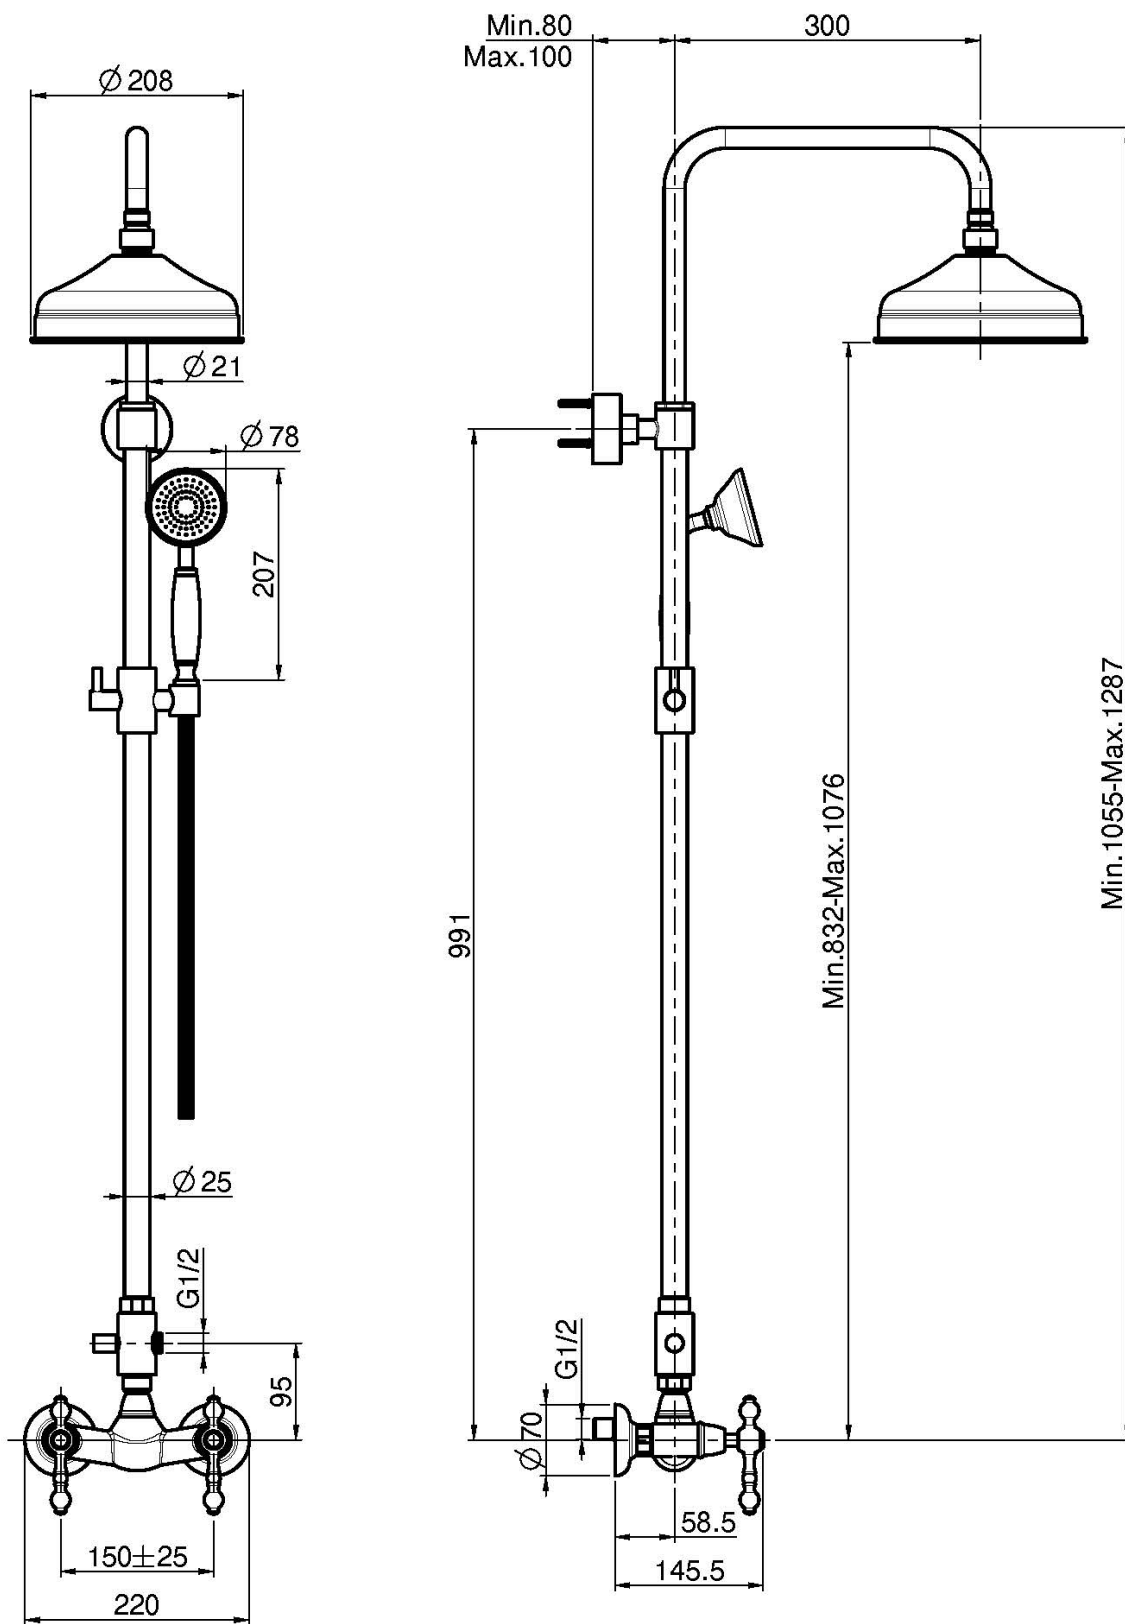

Код F5055/2

СМЕСИТЕЛЬ ДЛЯ ДУША ВНЕШНЕГО МОНТАЖА С ДУШЕВОЙ ШТАНГОЙ, ВЕРХНИМ ДУШЕМ И ДУШЕВЫМ КОМПЛЕКТОМ

- регулируемая высота
- 2 подвода воды 1/2 с эксцентриком
- Верхний душ из латуни Ø 200 мм
- Гибкий шланг из латуни 1500 мм
- Ручной душ с защитой от извести анти-кальк
- переключатель

Концы

-  ХРОМ
CR
-  BRUSHED NICKEL
SN
-  ЗОЛОТО
OR
-  БРАШИРОВАННОЕ ЗОЛОТО
OS
-  OLD BRONZE
BR
-  АНТИЧНАЯ МЕДЬ
RA

ИЗОБРАЖЕНИЕ

Общие условия продажи в нашем действующем прайс-листе.

This drawing is the property of FIMA Carlo Frattini. Any complete or partial reproduction, or any transmission to third party without FIMA Carlo Frattini authorization is forbidden.