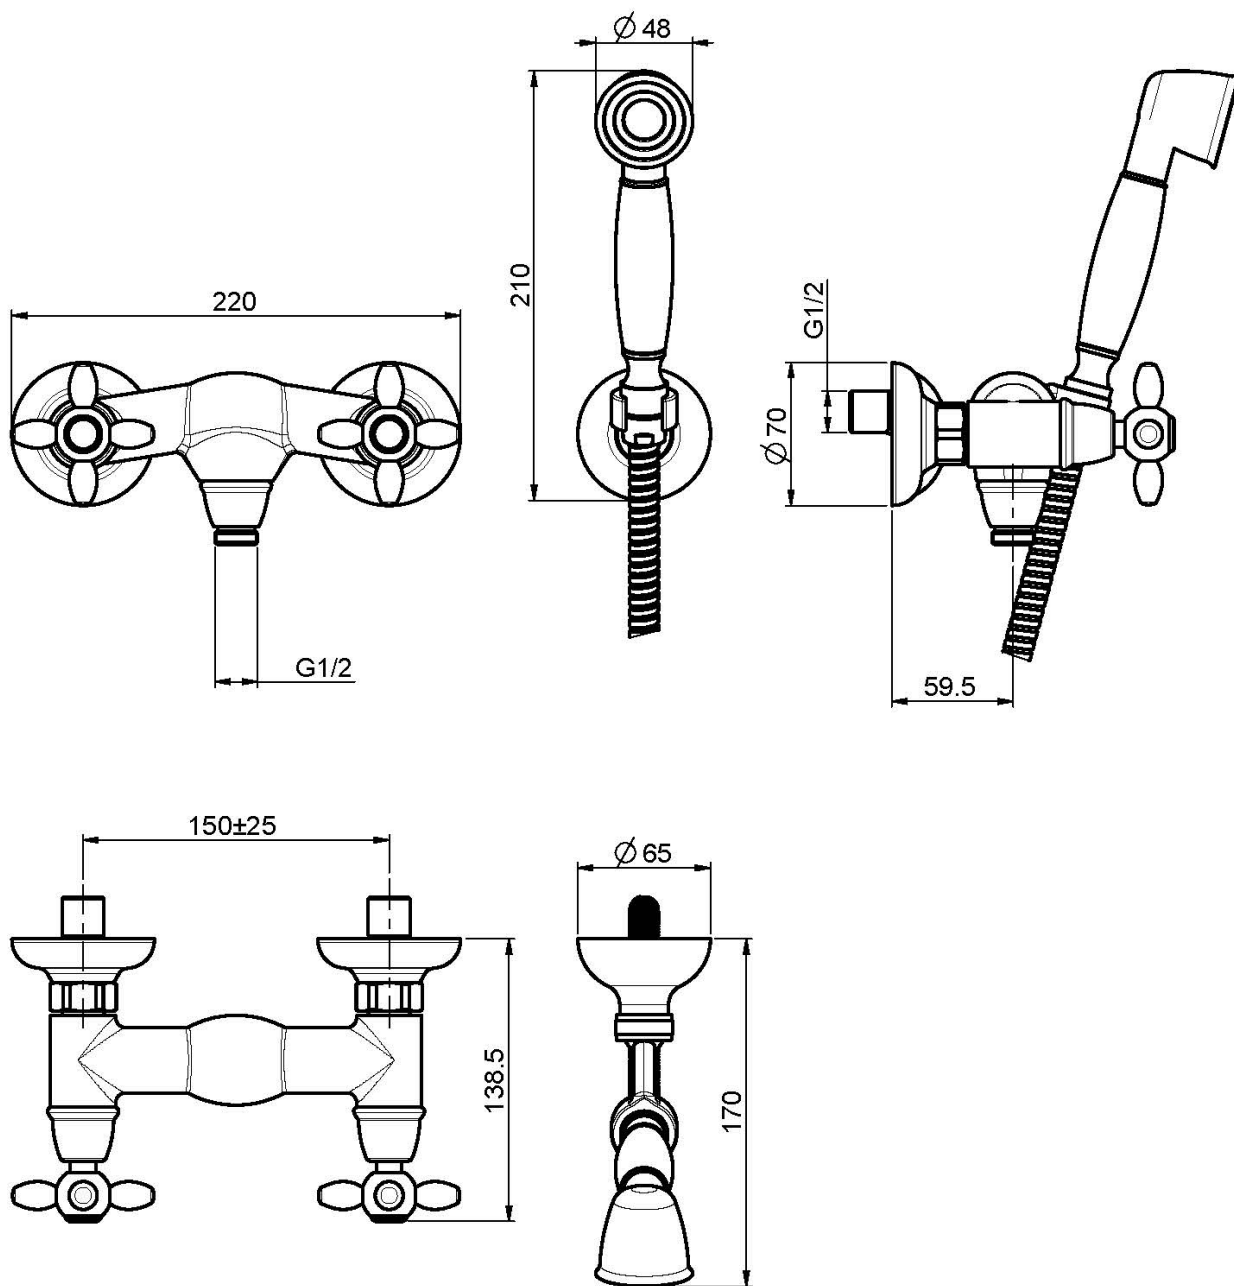

This drawing is the property of FIMA Carlo Frattini. Any complete or partial reproduction, or any transmission to third party without FIMA Carlo Frattini authorization is forbidden.