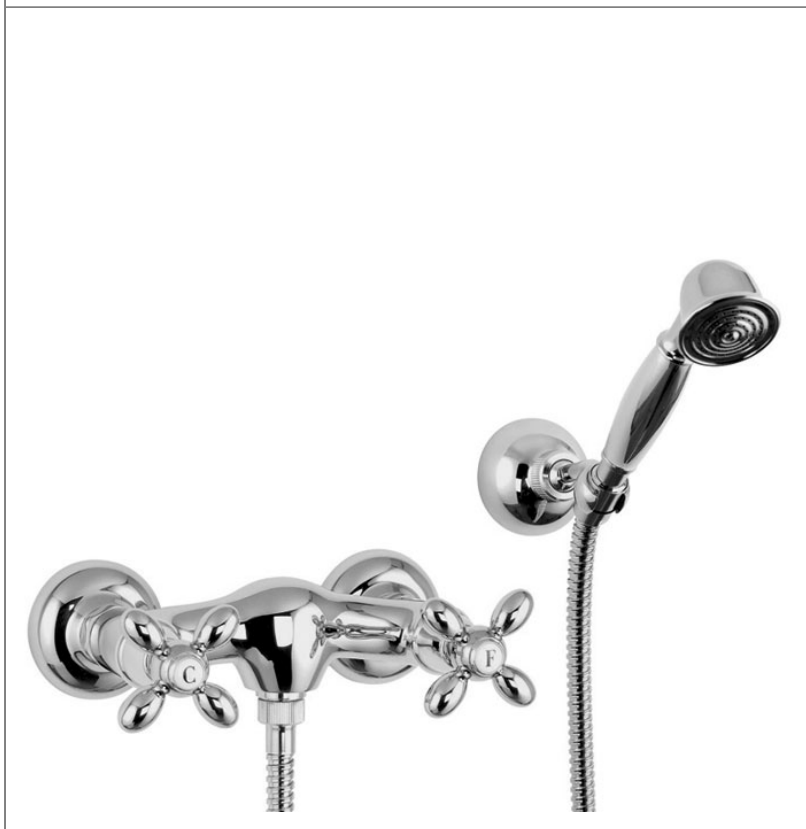

Код F5005

СМЕСИТЕЛЬ ДЛЯ ДУША ВНЕШНЕГО МОНТАЖА С ДУШЕВЫМ КОМПЛЕКТОМ

- 2 подвода воды 1/2 с эксцентриком
- Гибкий шланг из латуни 1500 мм
- Ручной душ с защитой от извести анти-кальк
- держатель для душа

Концы

-  ХРОМ
CR
-  BRUSHED NICKEL
SN
-  ЗОЛОТО
OR
-  БРАШИРОВАННОЕ ЗОЛОТО
OS
-  OLD BRONZE
BR
-  АНТИЧНАЯ МЕДЬ
RA

ИЗОБРАЖЕНИЕ

Общие условия продажи в нашем действующем прайс-листе.

This drawing is the property of FIMA Carlo Frattini. Any complete or partial reproduction, or any transmission to third party without FIMA Carlo Frattini authorization is forbidden.