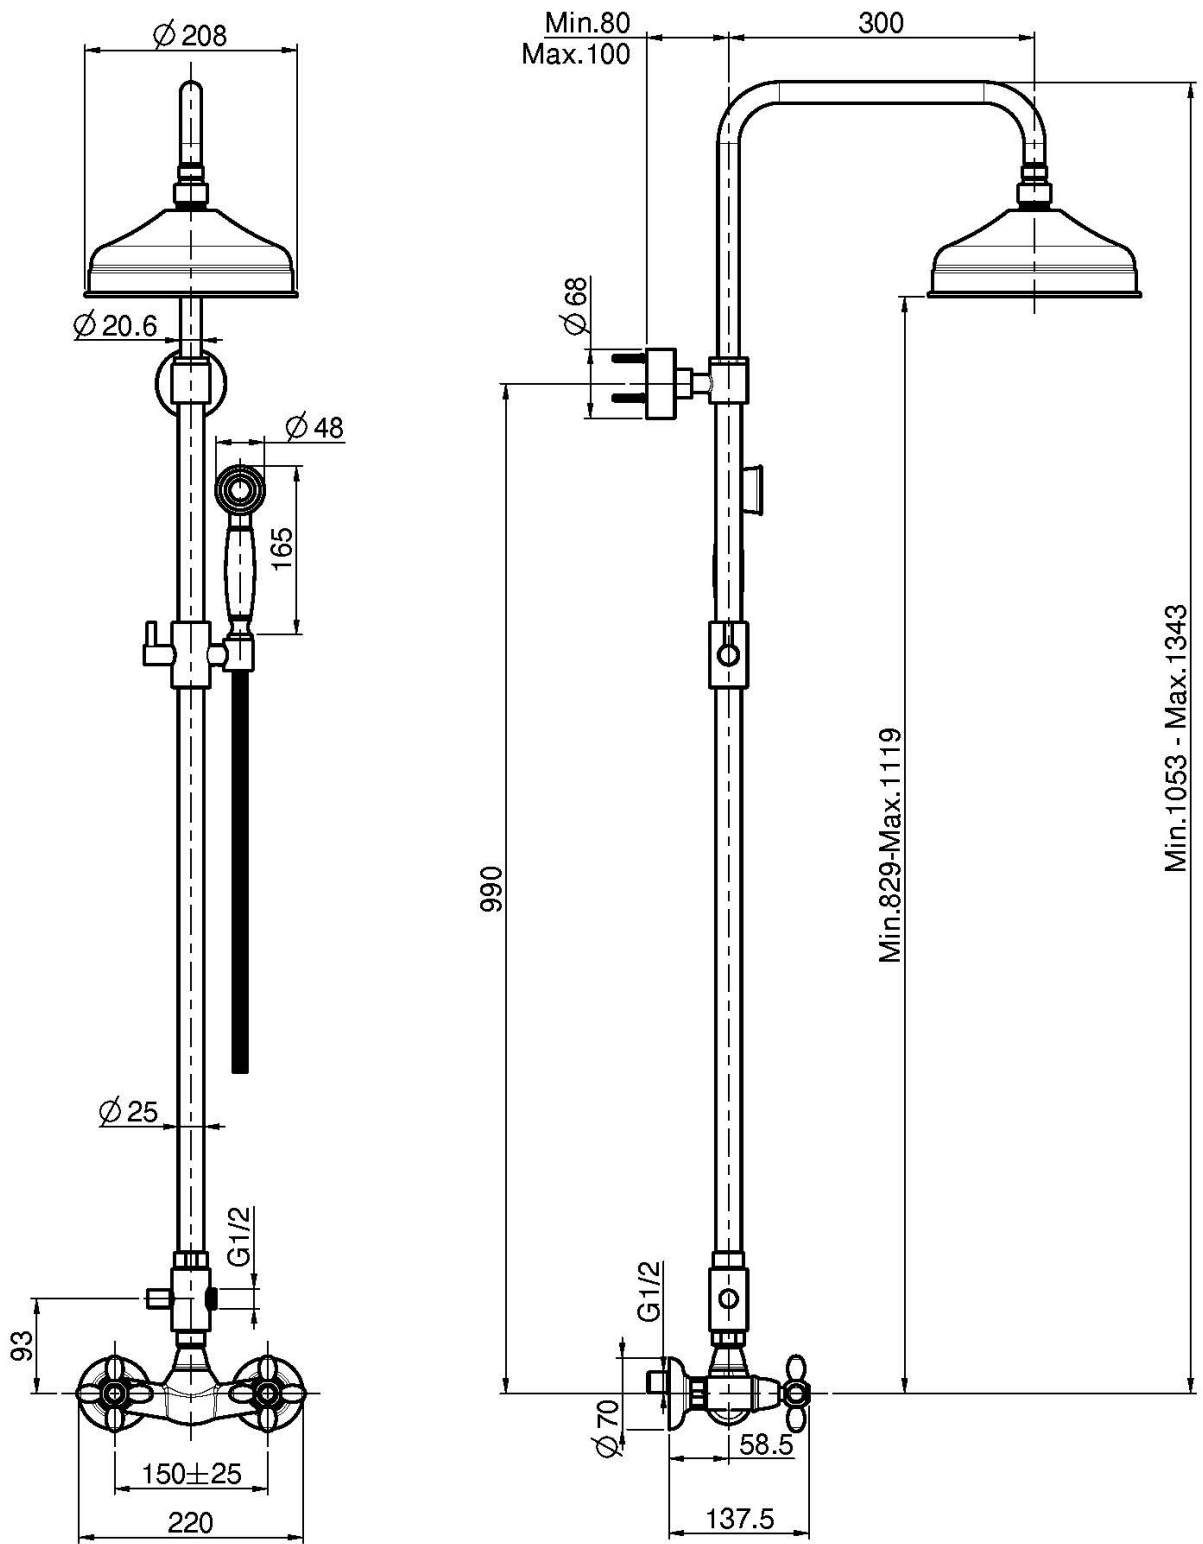

Код F5005/2

СМЕСИТЕЛЬ ДЛЯ ДУША ВНЕШНЕГО МОНТАЖА С ДУШЕВОЙ ШТАНГОЙ, ВЕРХНИМ ДУШЕМ И ДУШЕВЫМ КОМПЛЕКТОМ

- регулируемая высота
- 2 подвода воды 1/2 с эксцентриком
- Верхний душ из латуни Ø 200 мм
- Гибкий шланг из латуни 1500 мм
- Ручной душ с защитой от извести анти-кальк
- переключатель

Концы

-  ХРОМ
CR
-  BRUSHED NICKEL
SN
-  ЗОЛОТО
OR
-  БРАШИРОВАННОЕ ЗОЛОТО
OS
-  OLD BRONZE
BR
-  АНТИЧНАЯ МЕДЬ
RA

ИЗОБРАЖЕНИЕ

Общие условия продажи в нашем действующем прайс-листе.

This drawing is the property of FIMA Carlo Frattini. Any complete or partial reproduction, or any transmission to third party without FIMA Carlo Frattini authorization is forbidden.