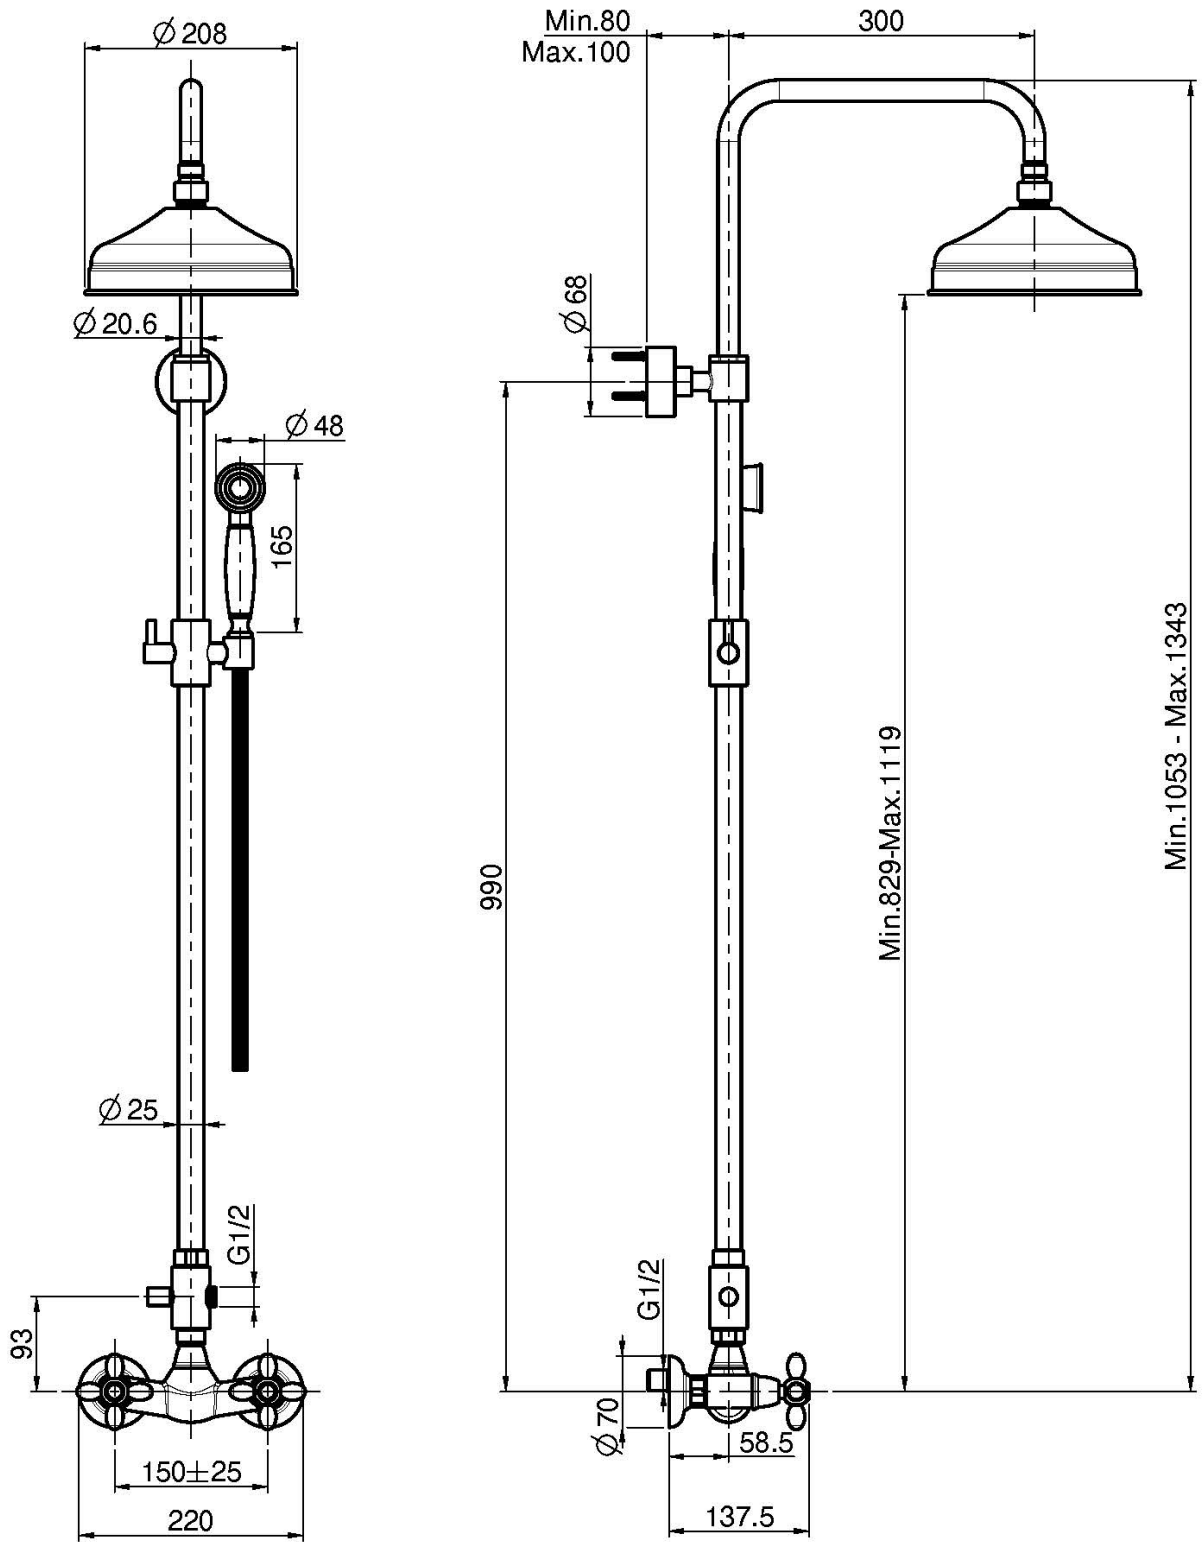

Код F5005/2

СМЕСИТЕЛЬ ДЛЯ ДУША ВНЕШНЕГО МОНТАЖА С ДУШЕВОЙ ШТАНГОЙ, ВЕРХНИМ ДУШЕМ И ДУШЕВЫМ КОМПЛЕКТОМ

- регулируемая высота
- 2 подвода воды 1/2 с эксцентриком
- Верхний душ из латуни Ø 200 мм
- Гибкий шланг из латуни 1500 мм
- Ручной душ с защитой от извести анти-кальк
- переключатель

Концы

-  ХРОМ
CR
-  BRUSHED NICKEL
SN
-  ЗОЛОТО
OR
-  БРАШИРОВАННОЕ ЗОЛОТО
OS
-  OLD BRONZE
BR
-  АНТИЧНАЯ МЕДЬ
RA

ИЗОБРАЖЕНИЕ

Общие условия продажи в нашем действующем прайс-листе.

This drawing is the property of FIMA Carlo Frattini. Any complete or partial reproduction, or any transmission to third party without FIMA Carlo Frattini authorization is forbidden.