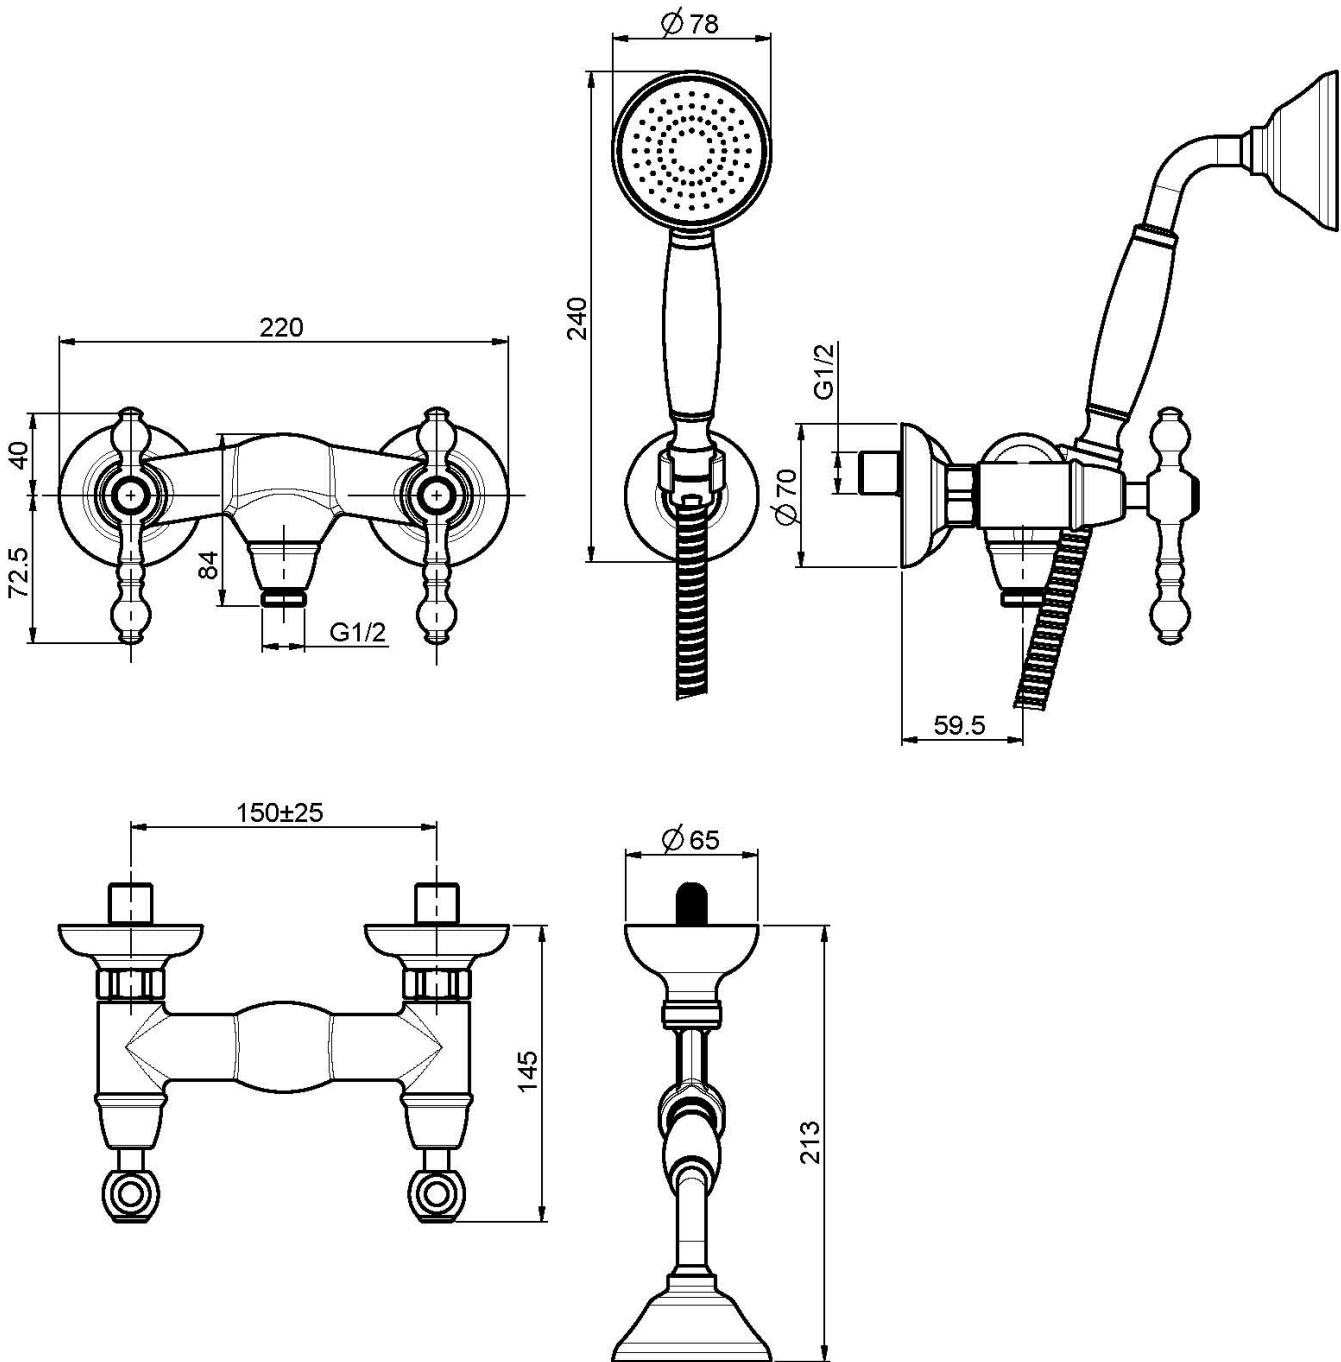

This drawing is the property of FIMA Carlo Frattini. Any complete or partial reproduction, or any transmission to third party without FIMA Carlo Frattini authorization is forbidden.