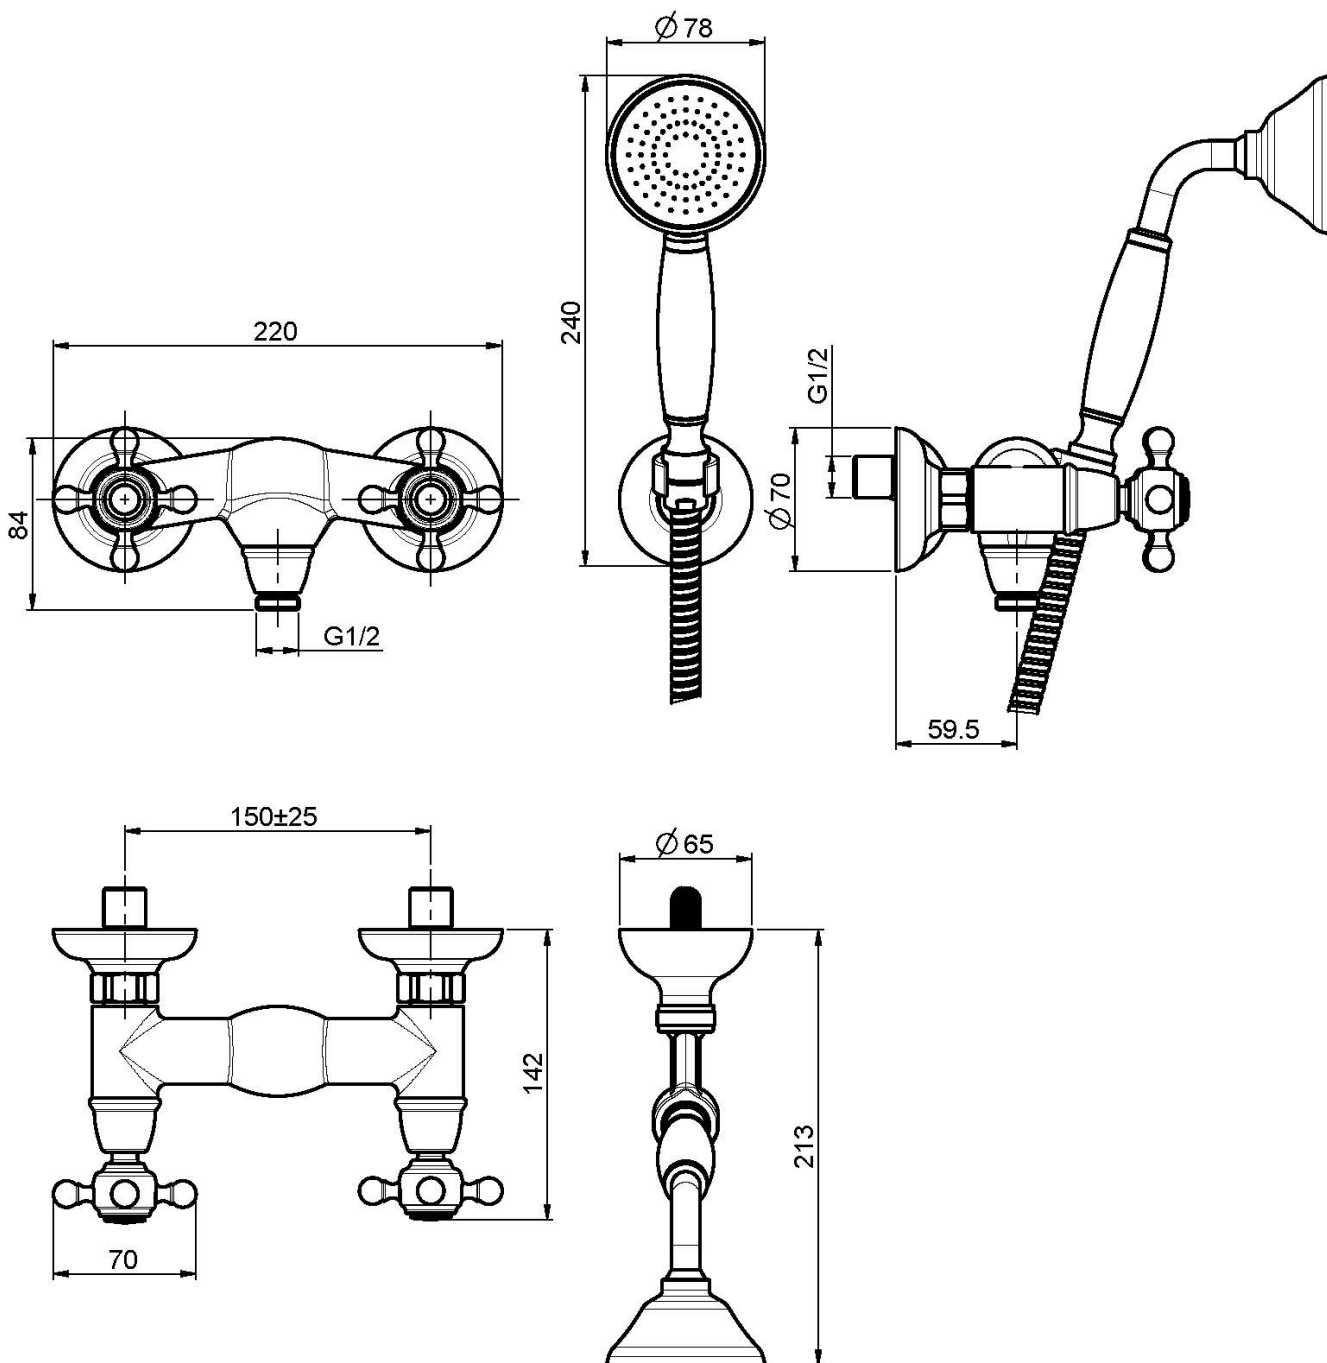

Код F5085

СМЕСИТЕЛЬ ДЛЯ ДУША ВНЕШНЕГО МОНТАЖА С ДУШЕВЫМ КОМПЛЕКТОМ

- 2 подвода воды 1/2 с эксцентриком
- Гибкий шланг из латуни 1500 мм
- Ручной душ с защитой от извести анти-кальк
- держатель для душа

Концы

-  ХРОМ
CR
-  BRUSHED NICKEL
SN
-  ЗОЛОТО
OR
-  БРАШИРОВАННОЕ ЗОЛОТО
OS
-  OLD BRONZE
BR
-  АНТИЧНАЯ МЕДЬ
RA

ИЗОБРАЖЕНИЕ

Общие условия продажи в нашем действующем прайс-листе.

This drawing is the property of FIMA Carlo Frattini. Any complete or partial reproduction, or any transmission to third party without FIMA Carlo Frattini authorization is forbidden.