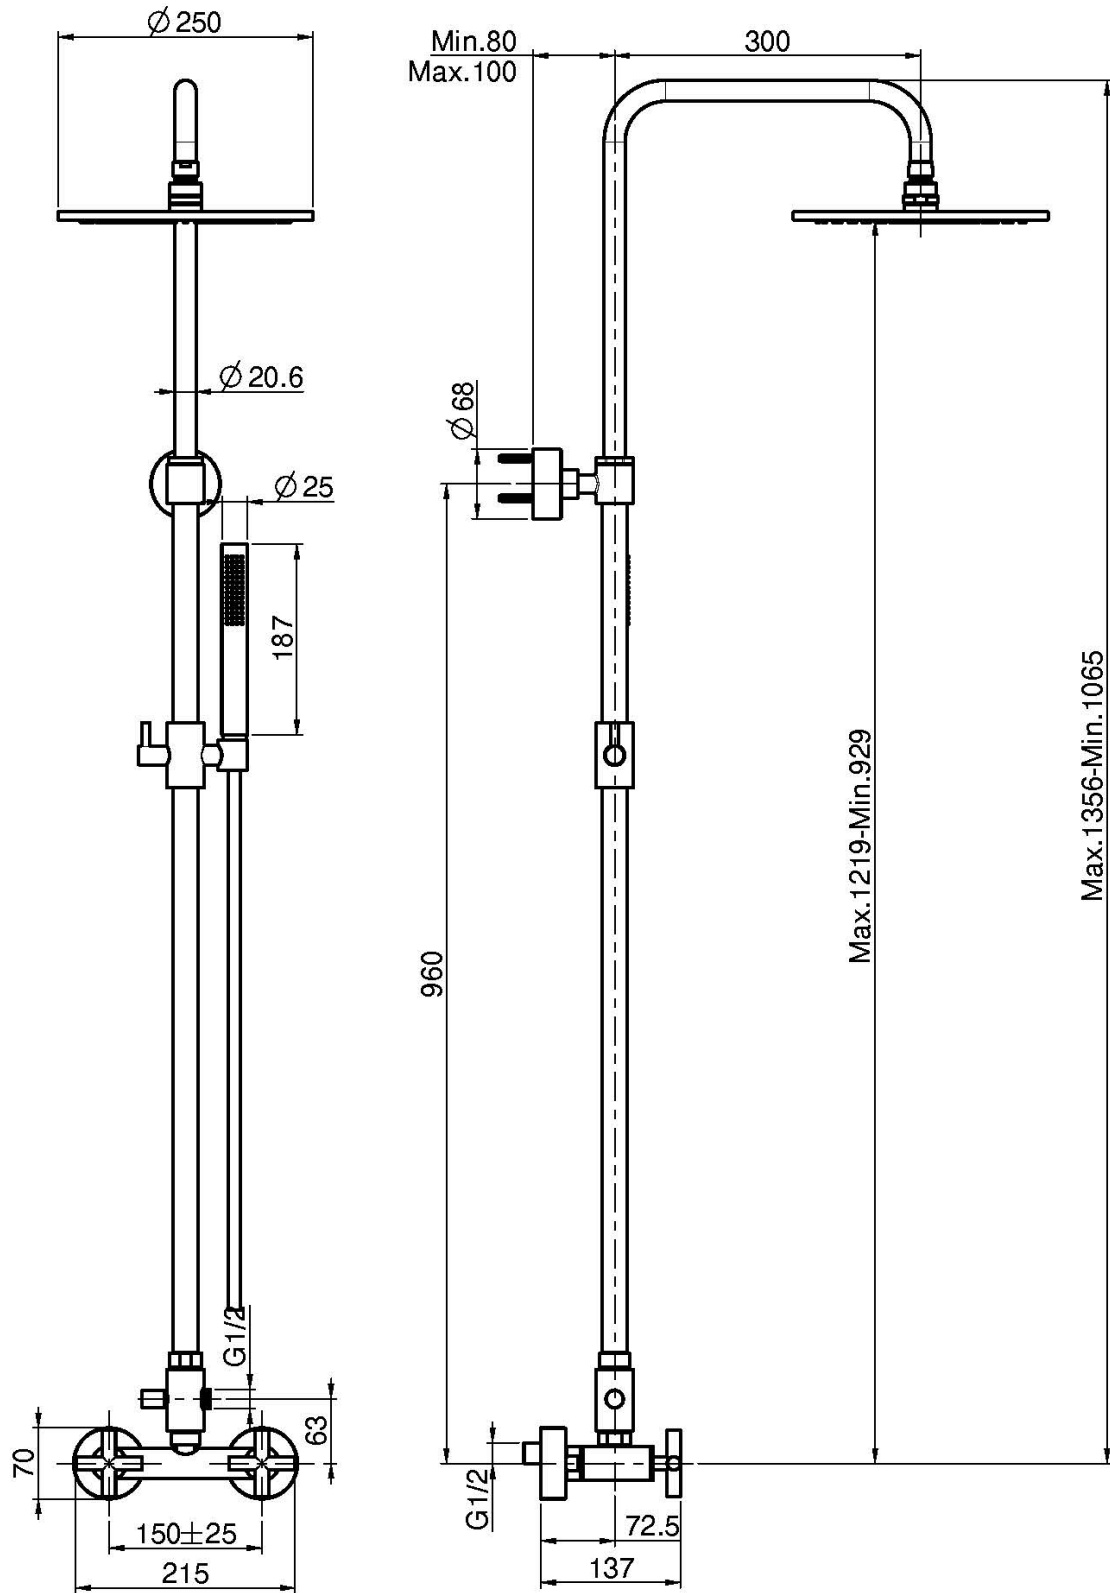

Код F5305/2

СМЕСИТЕЛЬ ДЛЯ ДУША ВНЕШНЕГО МОНТАЖА С ДУШЕВОЙ ШТАНГОЙ, ВЕРХНИМ ДУШЕМ И ДУШЕВЫМ КОМПЛЕКТОМ МАХИМА

- регулируемая высота
- 2 подвода воды 1/2 с эксцентриком
- Ручной душ с защитой от извести анти-кальк
- Верхний душ из латуни с защитой анти-кальк Ø 250 mm
- переключатель
- Гибкий шланг хромолюкс 1500 мм

Концы

-  ХРОМ
CR
-  HL
-  HS
-  BRUSHED NICKEL
SN
-  ХРОМ ЧЁРНЫЙ
CN
-  БРАШИРОВАННОЕ ЧЁРНЫЙ
CS
-  БЕЛЫЙ МАТОВЫЙ
BS
-  ЧЁРНЫЙ МАТОВЫЙ
NS

ИЗОБРАЖЕНИЕ

Общие условия продажи в нашем действующем прайс-листе.

This drawing is the property of FIMA Carlo Frattini. Any complete or partial reproduction, or any transmission to third party without FIMA Carlo Frattini authorization is forbidden.