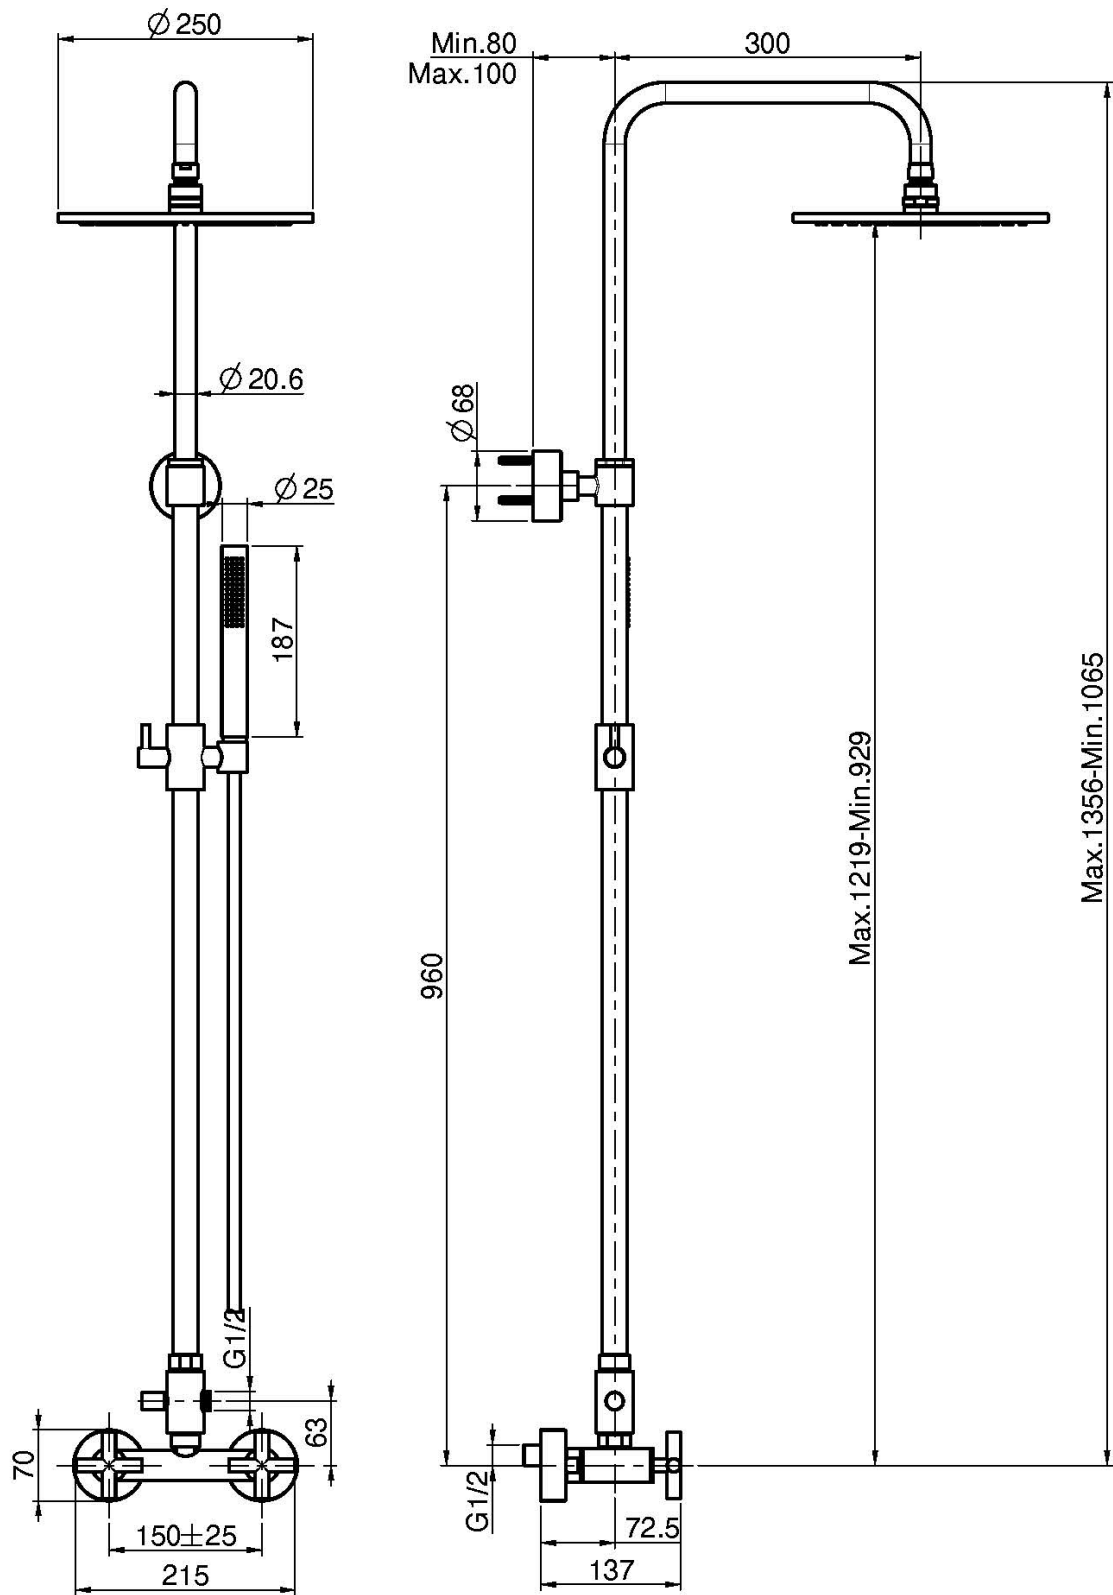

Код F5305/2

СМЕСИТЕЛЬ ДЛЯ ДУША ВНЕШНЕГО МОНТАЖА С ДУШЕВОЙ ШТАНГОЙ, ВЕРХНИМ ДУШЕМ И ДУШЕВЫМ КОМПЛЕКТОМ МАХИМА

- регулируемая высота
- 2 подвода воды 1/2 с эксцентриком
- Ручной душ с защитой от извести анти-кальк
- Верхний душ из латуни с защитой анти-кальк Ø 250 mm
- переключатель
- Гибкий шланг хромолюкс 1500 мм

Концы

-  ХРОМ
CR
-  HL
-  HS
-  BRUSHED NICKEL
SN
-  ХРОМ ЧЁРНЫЙ
CN
-  БРАШИРОВАННОЕ ЧЁРНЫЙ
CS
-  БЕЛЫЙ МАТОВЫЙ
BS
-  ЧЁРНЫЙ МАТОВЫЙ
NS

ИЗОБРАЖЕНИЕ

Общие условия продажи в нашем действующем прайс-листе.

This drawing is the property of FIMA Carlo Frattini. Any complete or partial reproduction, or any transmission to third party without FIMA Carlo Frattini authorization is forbidden.