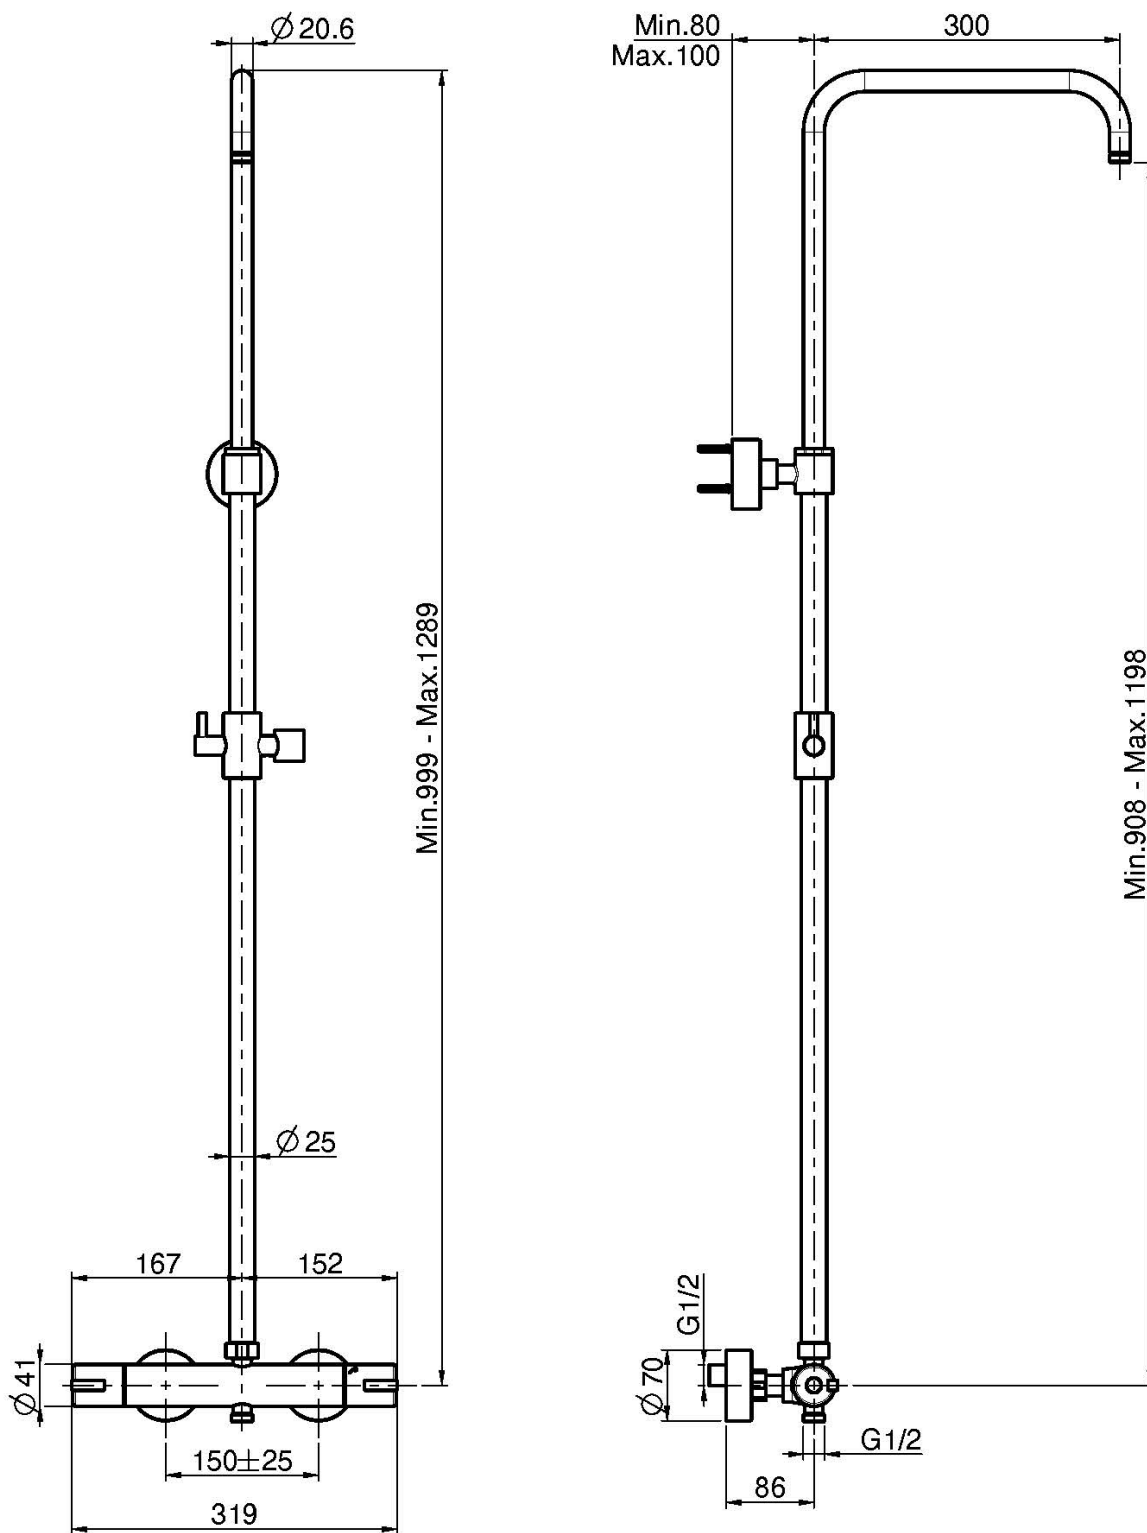

This drawing is the property of FIMA Carlo Frattini. Any complete or partial reproduction, or any transmission to third party without FIMA Carlo Frattini authorization is forbidden.