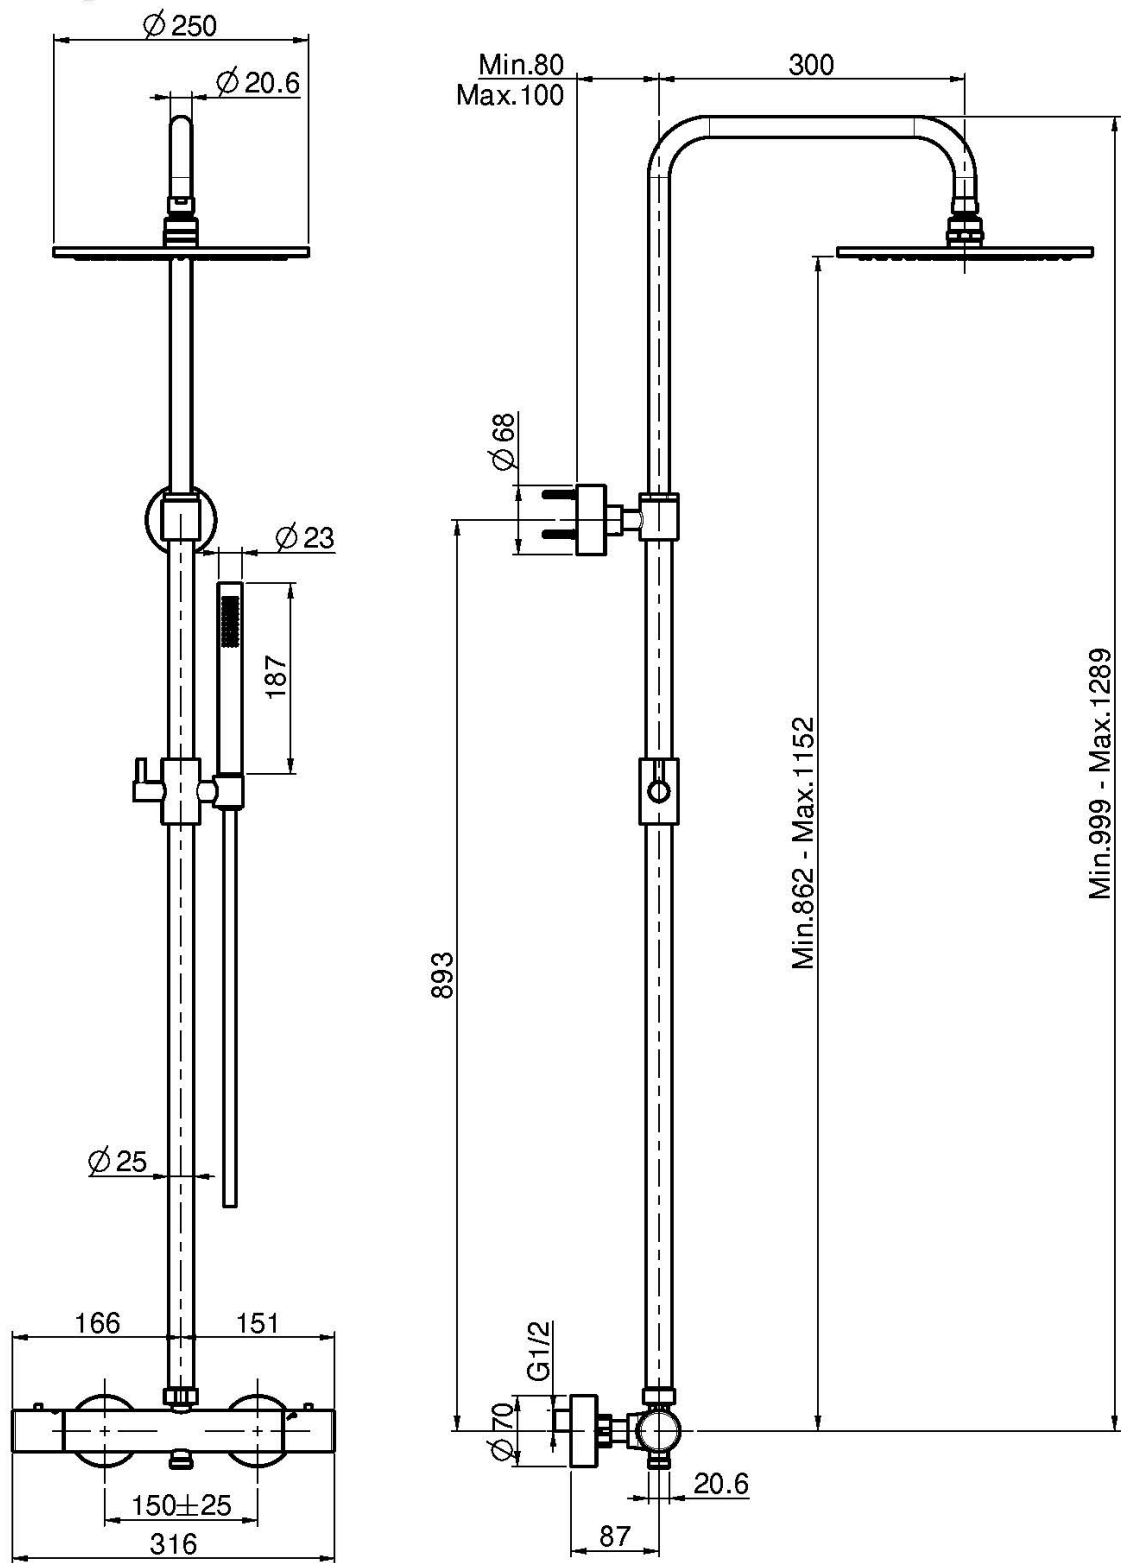

Код F3255/R256

**СМЕСИТЕЛЬ ДЛЯ ДУША МЕХАНИЧЕСКИЙ
ВНЕШНЕГО МОНТАЖА С ДУШЕВОЙ
СТОЙКОЙ, ВЕРХНИМ ДУШЕМ И ДУШЕВЫМ
КОМПЛЕКТОМ**

- регулируемая высота
- 2 подвода воды 1/2 с эксцентриком
- Верхний душ из латуни Ø 250 mm
- Ручной душ с защитой от извести анти-кальк
- **Металлические ручки**
- Гибкий шланг хромалюкс 1500 мм

Концы

-  ХРОМ
CR
-  BRUSHED NICKEL
SN
-  БЕЛЫЙ МАТОВЫЙ
BS
-  ЧЁРНЫЙ МАТОВЫЙ
NS

ИЗОБРАЖЕНИЕ

Общие условия продажи в нашем действующем прайс-листе.

This drawing is the property of FIMA Carlo Frattini. Any complete or partial reproduction, or any transmission to third party without FIMA Carlo Frattini authorization is forbidden.