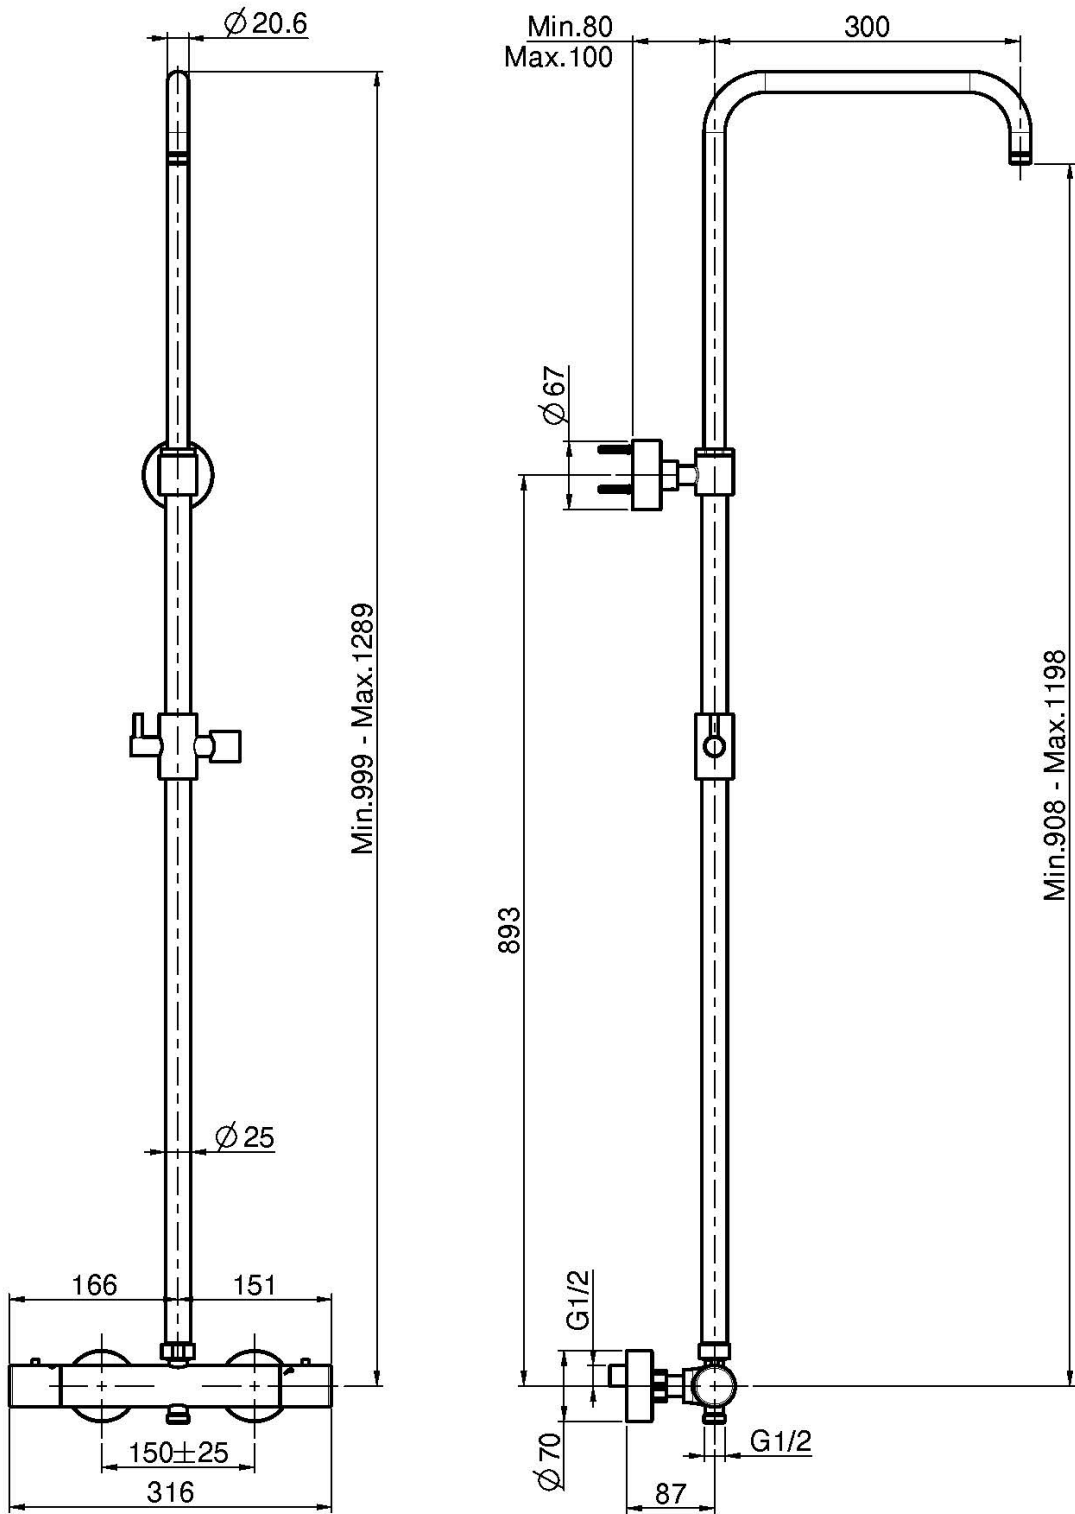

This drawing is the property of FIMA Carlo Frattini. Any complete or partial reproduction, or any transmission to third party without FIMA Carlo Frattini authorization is forbidden.