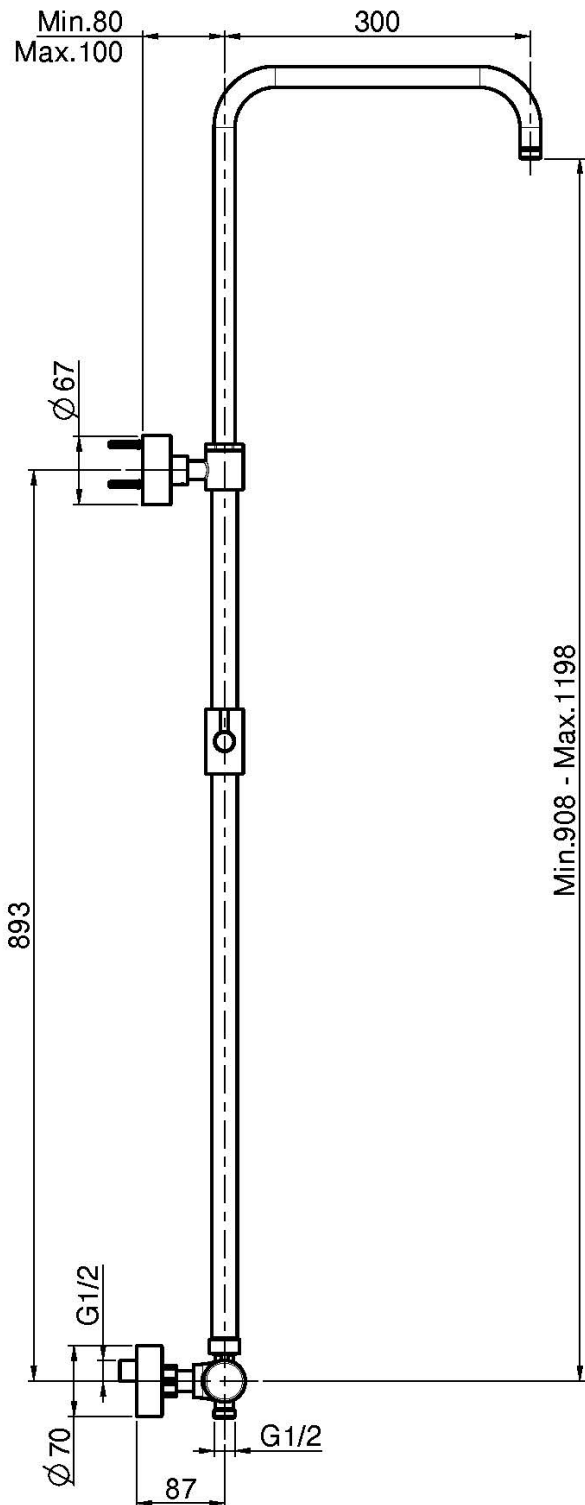

This drawing is the property of FIMA Carlo Frattini. Any complete or partial reproduction, or any transmission to third party without FIMA Carlo Frattini authorization is forbidden.