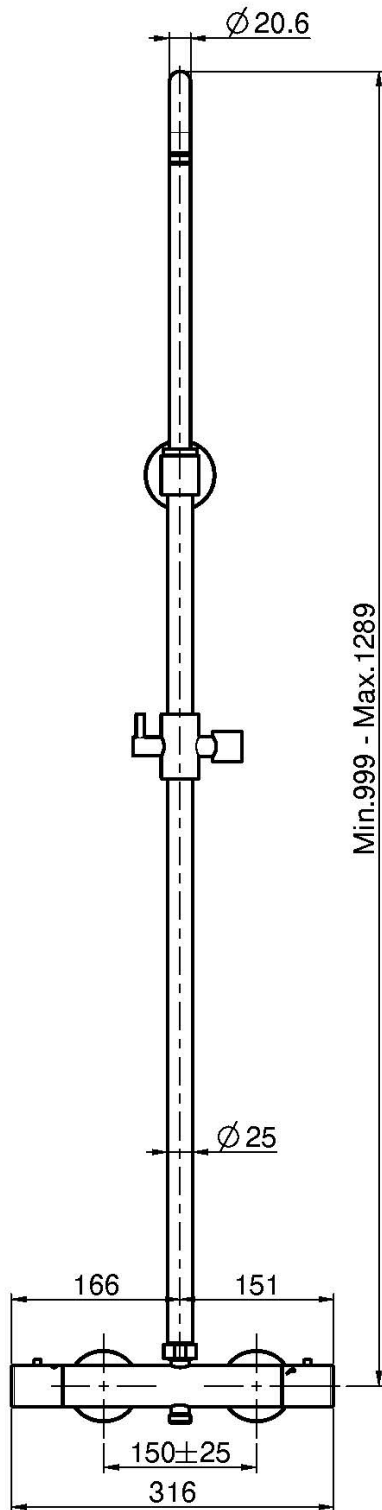

This drawing is the property of FIMA Carlo Frattini. Any complete or partial reproduction, or any transmission to third party without FIMA Carlo Frattini authorization is forbidden.